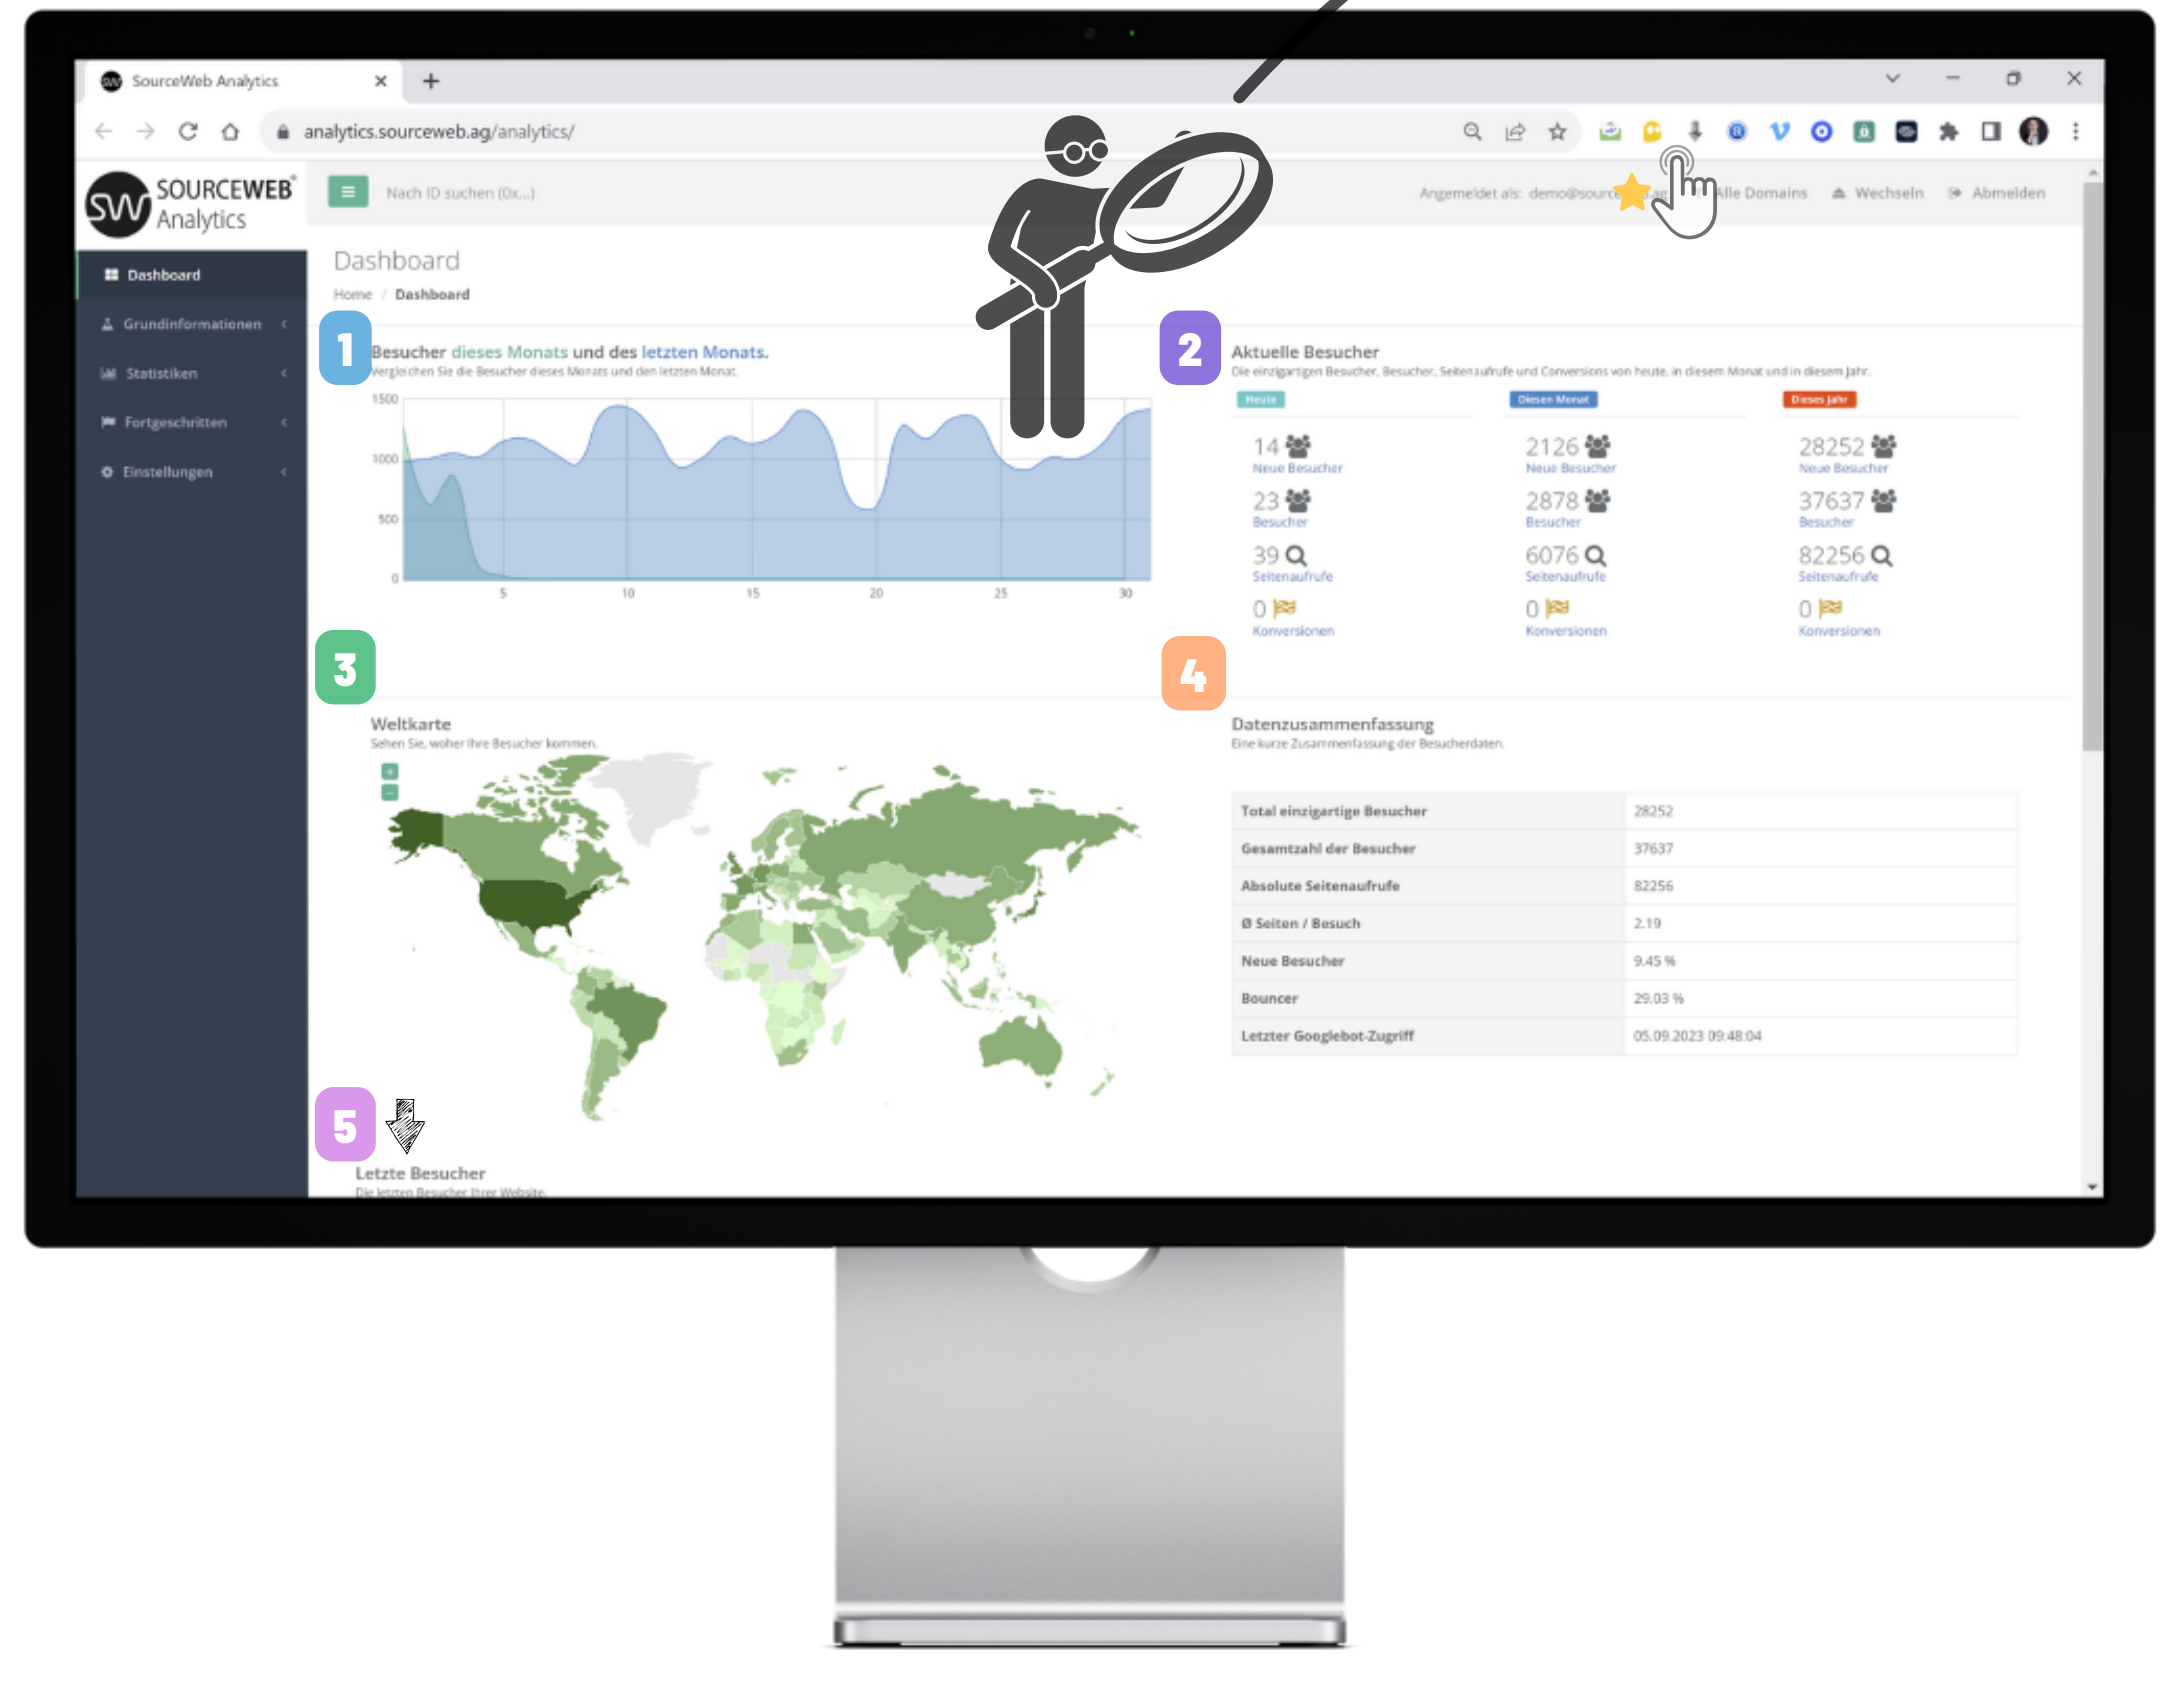

Ordner-Link – Alle Franchisedokumente zentral im Überblick
Direktlink: <http://franchise-files.sourceweb.ag>

SourceWeb Analytics
Eine innovative Web Analytics Software

**100% DATENSCHUTZKONFORM
OHNE LÄSTIGE COOKIE-MELDUNG.**

**KENNEN SIE IHRE BESUCHER
& ERWEITERN SIE IHRE WEBSITE**

1) Dashboard

Die Hauptseite umfasst einige schicke Graphen, Diagramme und Daten, die Ihnen zeigen, wie viele Besucher Ihre Webseite erhält, welche Beiträge und Seiten am beliebtesten sind, und gibt einen Überblick über viele weitere Indikatoren für den Webseitenbetreiber, um eine optimale Webseitenauswertung zu liefern.

★ Die eingebundenen Domains können jeweils einzeln gefiltert werden:

EXAMPLE

1. 1 <https://informatics.sourceweb.ag>
2. 2 www.sourceweb-medical.ag
3. 3 www.sourceweb-claims.ag
4. 4 <https://products.sourceweb.ag>
5. 5 <https://lawgroup.sourceweb.ag>
6. 6 <https://demo.sourceweb.ag>
7. 7 www.sourceweb.ag

4) Datenzusammenfassung
Eine kurze Zusammenfassung der Besucherdaten.

Total einzigartige Besucher	28259
Gesamtzahl der Besucher	37652
Absolute Seitenaufrufe	82276
Ø Seiten / Besuch	2.19
Neue Besucher	9.46 %
Bouncer	29.05 %
Letzter Googlebot-Zugriff	06.09.2023 10:09:53

4) Datenzusammenfassung
Eine kurze Zusammenfassung der Besucherdaten.

3) Weltkarte
Sehen Sie, woher Ihre Besucher kommen.

5) Letzte Besucher
Über die Weltkarte finden Sie eine Gesamtübersicht der Herkunftsländer der Besucher Ihrer Besucher.

Kundenspezifische Anpassungen
Die Software kann für kundenspezifische Anforderungen angepasst oder erweitert werden. Gerne können Sie uns hierzu kontaktieren oder einen Termin für eine kurze Besprechung Ihrer Anforderungen vereinbaren. Geschäfts-WhatsApp: +44 7858 827 067