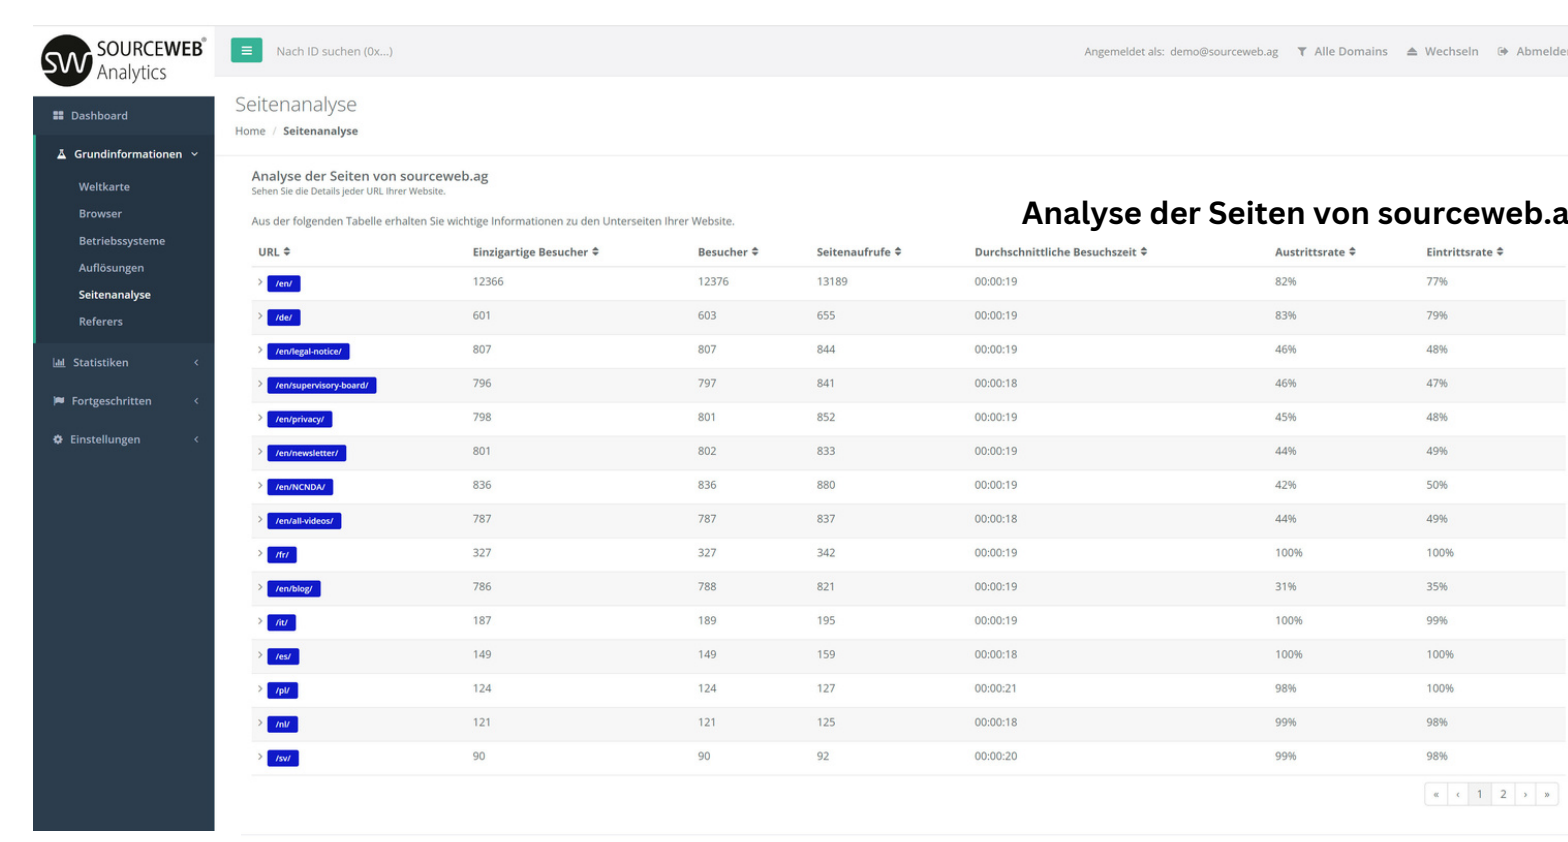

Ordner-Link – Alle Franchisedokumente zentral im Überblick
Direktlink: <http://franchise-files.sourceweb.ag>

SourceWeb Analytics
Eine innovative Web Analytics Software

**100% DATENSCHUTZKONFORM
OHNE LÄSTIGE COOKIE-MELDUNG.**

SW GRUNDINFORMATIONEN
Alle Domains oder jeweils die gefilterte Domain anzeigbar

1) Weltkarte
Über die Weltkarte finden Sie eine Gesamtübersicht der Herkunftsländer der Besucher Ihrer Besucher.

2) Browser
Finde heraus, welchen Browser Ihre Besucher benutzen.

Es gibt dazu auch eine detaillierte Auflistung der einzelnen Browser-Versionen pro Besucher. (Aufklappbarer Balken)

3) Betriebssysteme
Finden Sie heraus, welche Betriebssysteme Ihre Besucher verwenden.

4) Auflösungen
Finden Sie heraus, welche Bildschirmauflösungen Ihre Besucher haben.

5) Seitenanalyse
Aus der folgenden Tabelle/n erhalten Sie wichtige Informationen zu den Unterseiten Ihrer Website/n.

Search:

Copy
CSV
Excel
PDF
Print

7) Exportiermöglichkeiten
Alle diese aufgezählten, nützlichen Informationen zu Ihrer Besucherauswertung können natürlich jederzeit wie folgt exportiert werden:

- CSV Datei
- Excel Datei
- PDF Dokument
- Druckformat

Ausführliches Erklärvideo

Kundenspezifische Anpassungen
Die Software kann für kundenspezifische Anforderungen angepasst oder erweitert werden. Gerne können Sie uns hierzu kontaktieren oder einen Termin für eine kurze Besprechung Ihrer Anforderungen vereinbaren. Geschäfts-WhatsApp: +44 7858 827 067