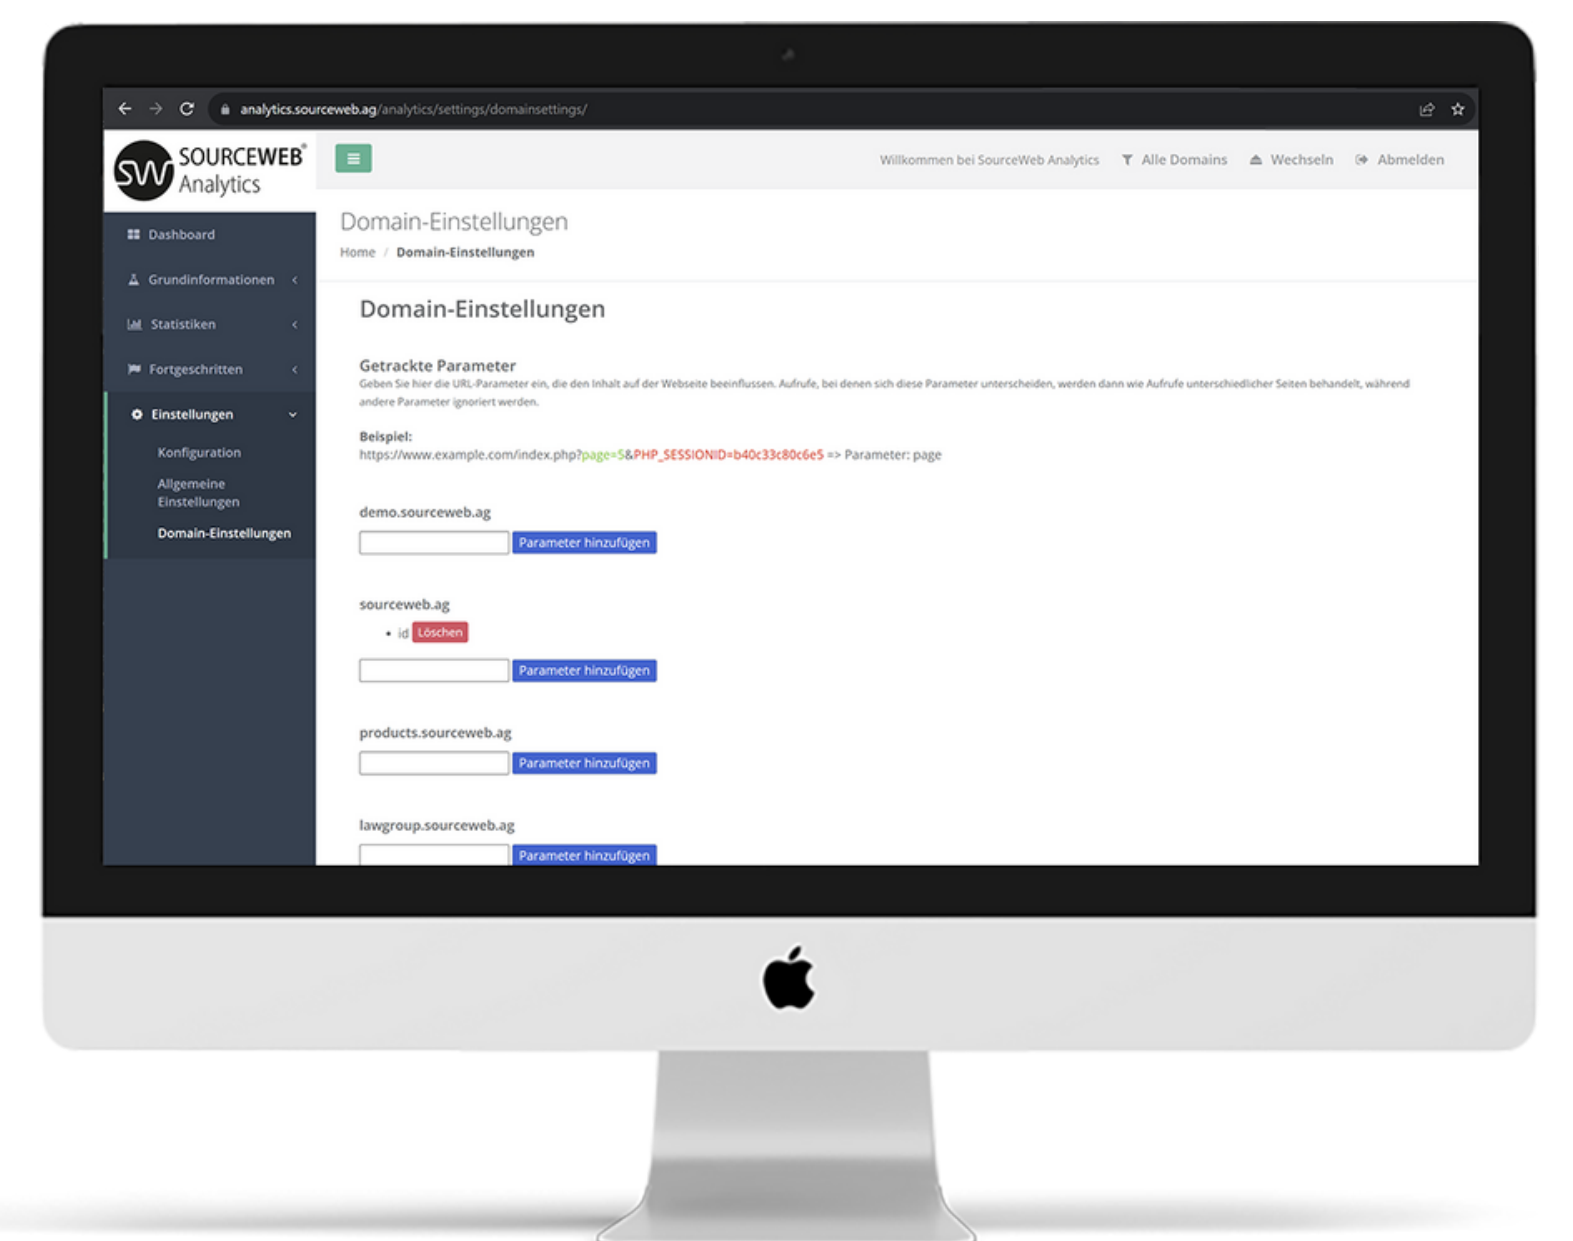

Parameter Die Software trackt die Aufrufe der relevanten Parameter

Manche Parameter die Sie bei einer Webseite nutzen sind relevant, andere nicht. In der Seitenverwaltung können Sie festlegen, welche Parameter getrackt werden sollen und welche nicht. Irrelevante Parameter wie Session-IDs werden gefiltert, damit Sie saubere Aufzeichnungen haben.