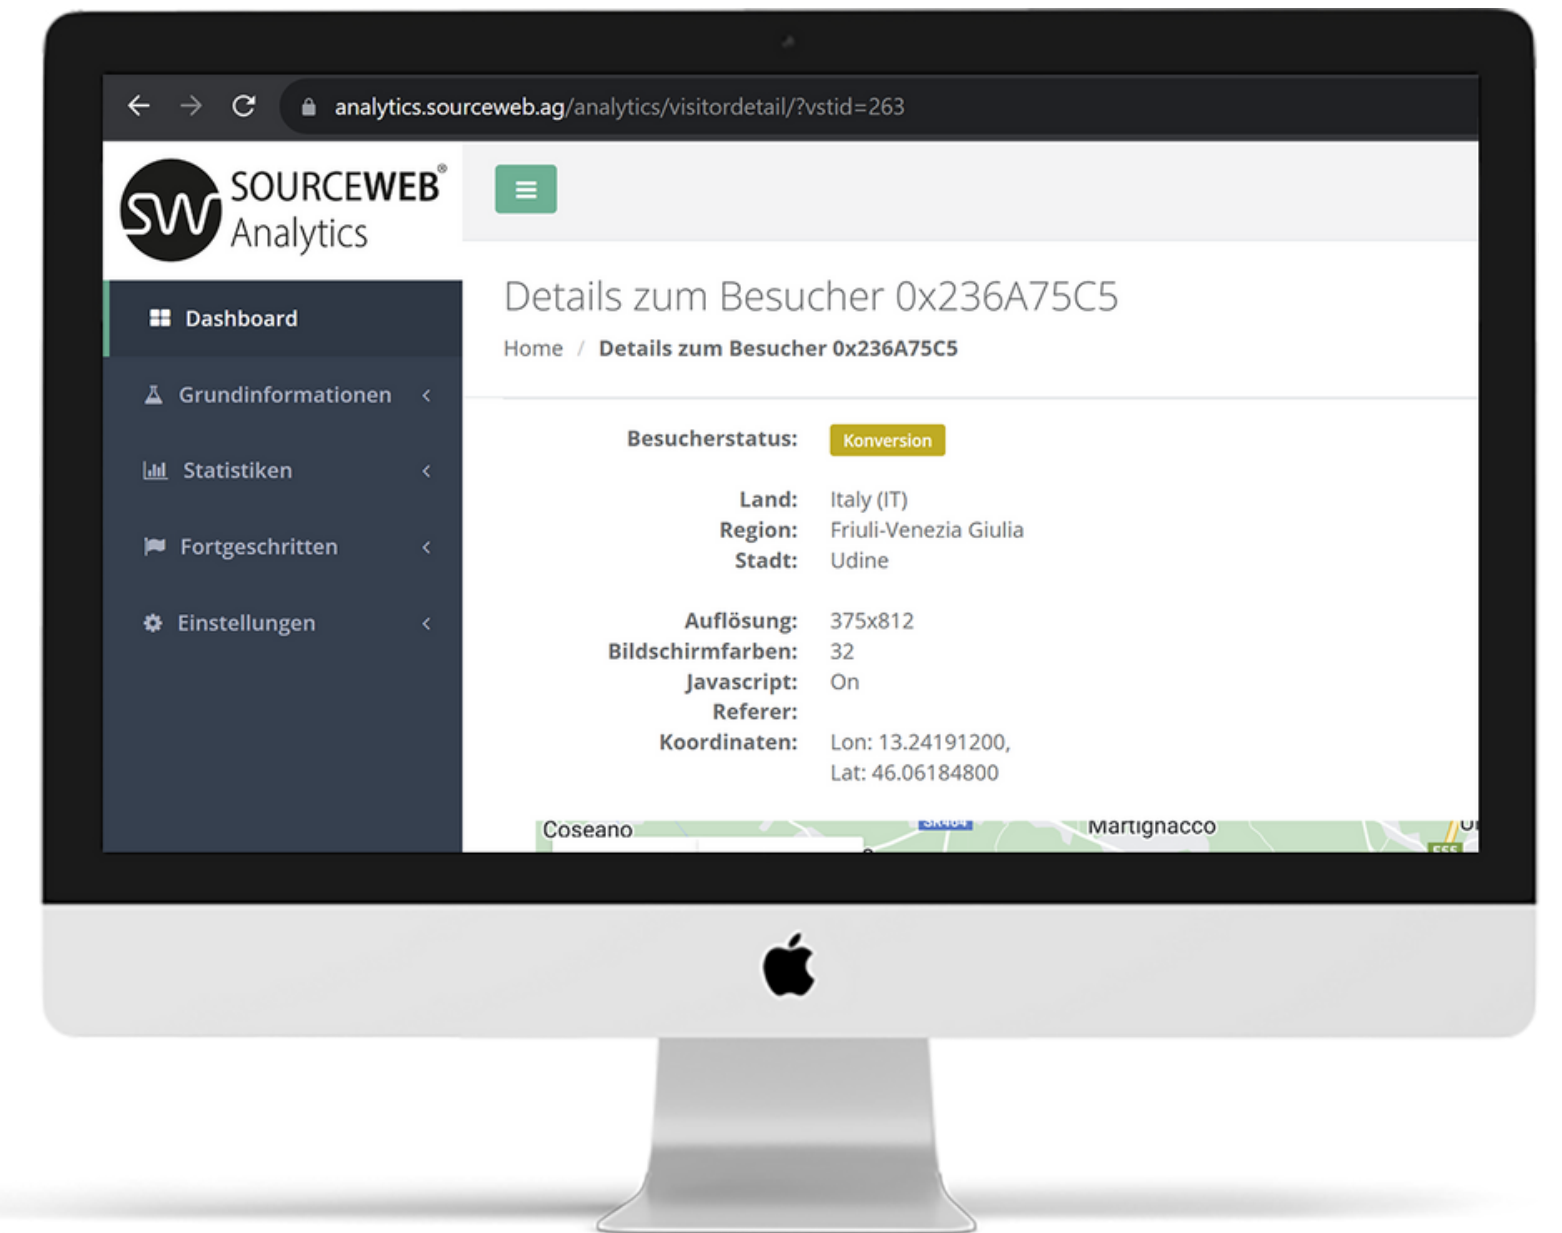

Konversionen tracken Markieren Sie die Besucher, die eine Konversion ausgelöst haben

Sie können Seiten (URLs) festlegen, bei denen der Besuch automatisch als Konversion aufgezeichnet wird. Dies kann beispielsweise eine Seite sein, die nach erfolgreicher Bestellung angezeigt wird.

Sie können dann nach den Besuchern filtern, die Konversionen ausgelöst haben und dadurch für Ihre zahlenden Kunden besonders wichtigen Seiten und den Erfolg Ihrer Werbekampagnen ermitteln.