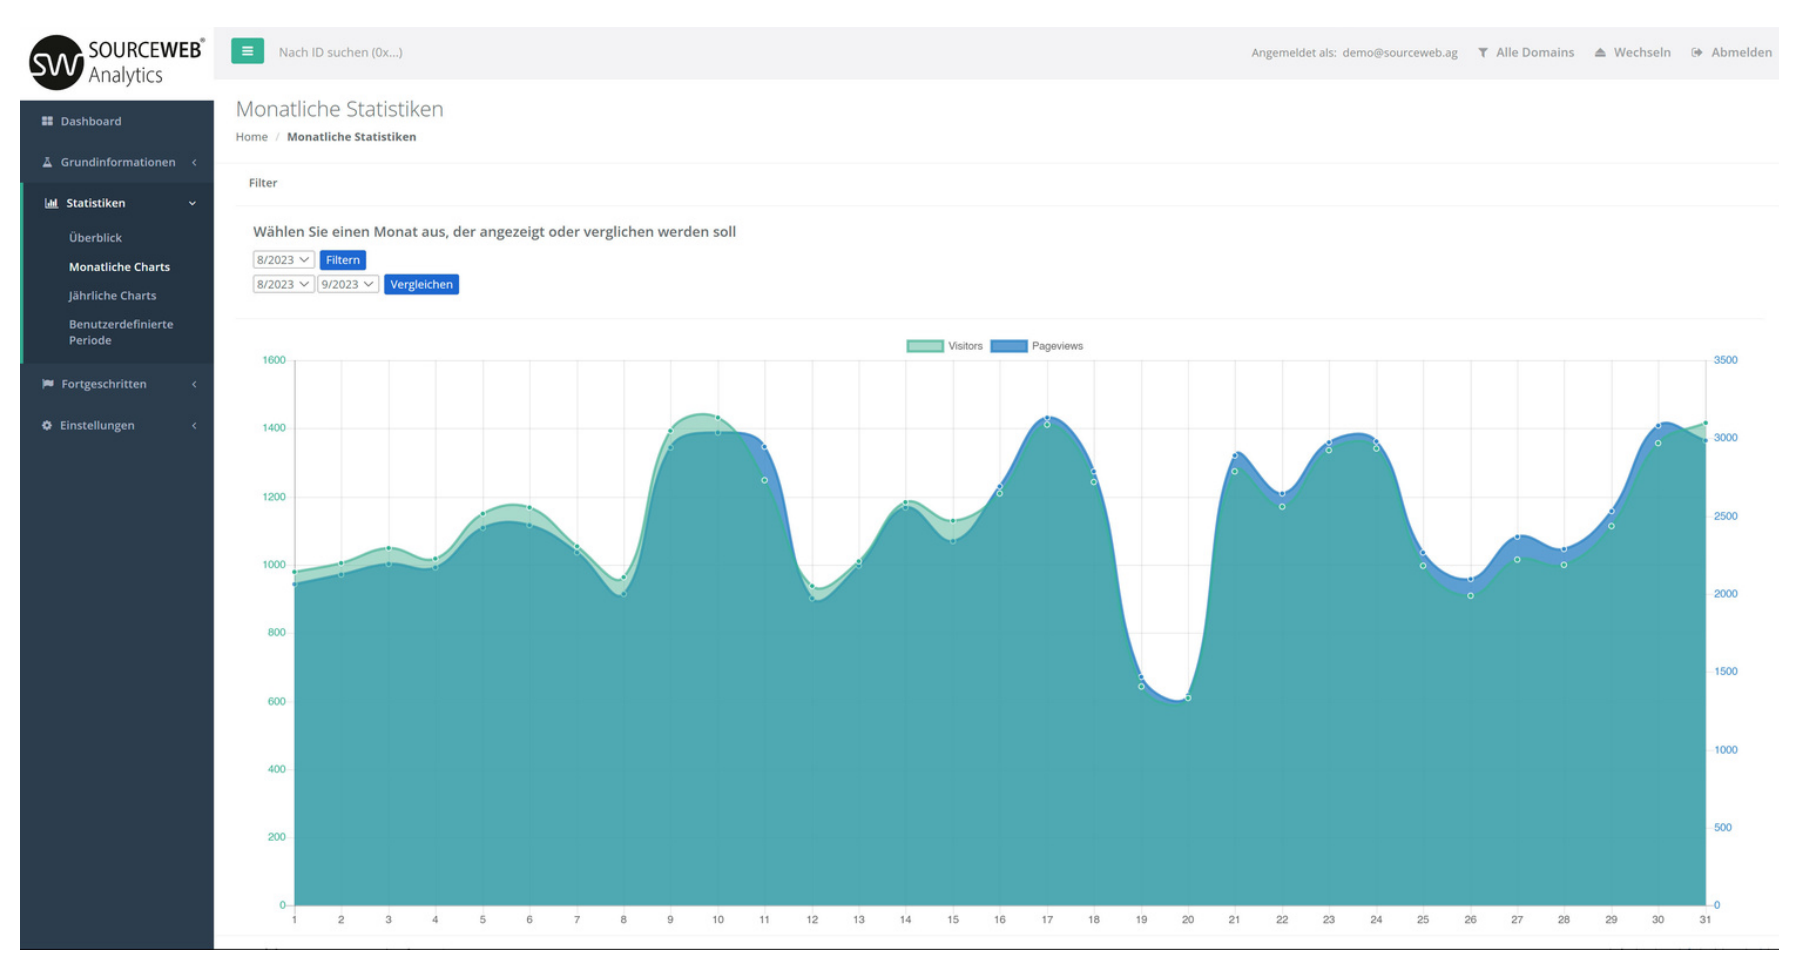

Alle Domains oder jeweils die gefilterte Domain anzeigbar

Alle Domains

Die folgenden Daten zeigen die Statistiken aller Domains.

1

Heute	Gestern	Diesen Monat	Letzter Monat	Dieses Jahr	Letztes Jahr
892 Neue Besucher	1056 Neue Besucher	4991 Neue Besucher	26126 Neue Besucher	31117 Neue Besucher	0 Neue Besucher
1177 Besucher	1420 Besucher	6697 Besucher	34759 Besucher	41456 Besucher	0 Besucher
2421 Seitenaufufe	3065 Seitenaufufe	14456 Seitenaufufe	76180 Seitenaufufe	90636 Seitenaufufe	0 Seitenaufufe
0 Konversionen	0 Konversionen	0 Konversionen	0 Konversionen	0 Konversionen	0 Konversionen

2

Besucher nach Wochentagen

Besucher nach Wochentagen

2) Monatliche Charts

Wählen Sie einen Monat aus, der angezeigt oder verglichen werden soll.

3

Gerätetypen

1) Statistikübersicht