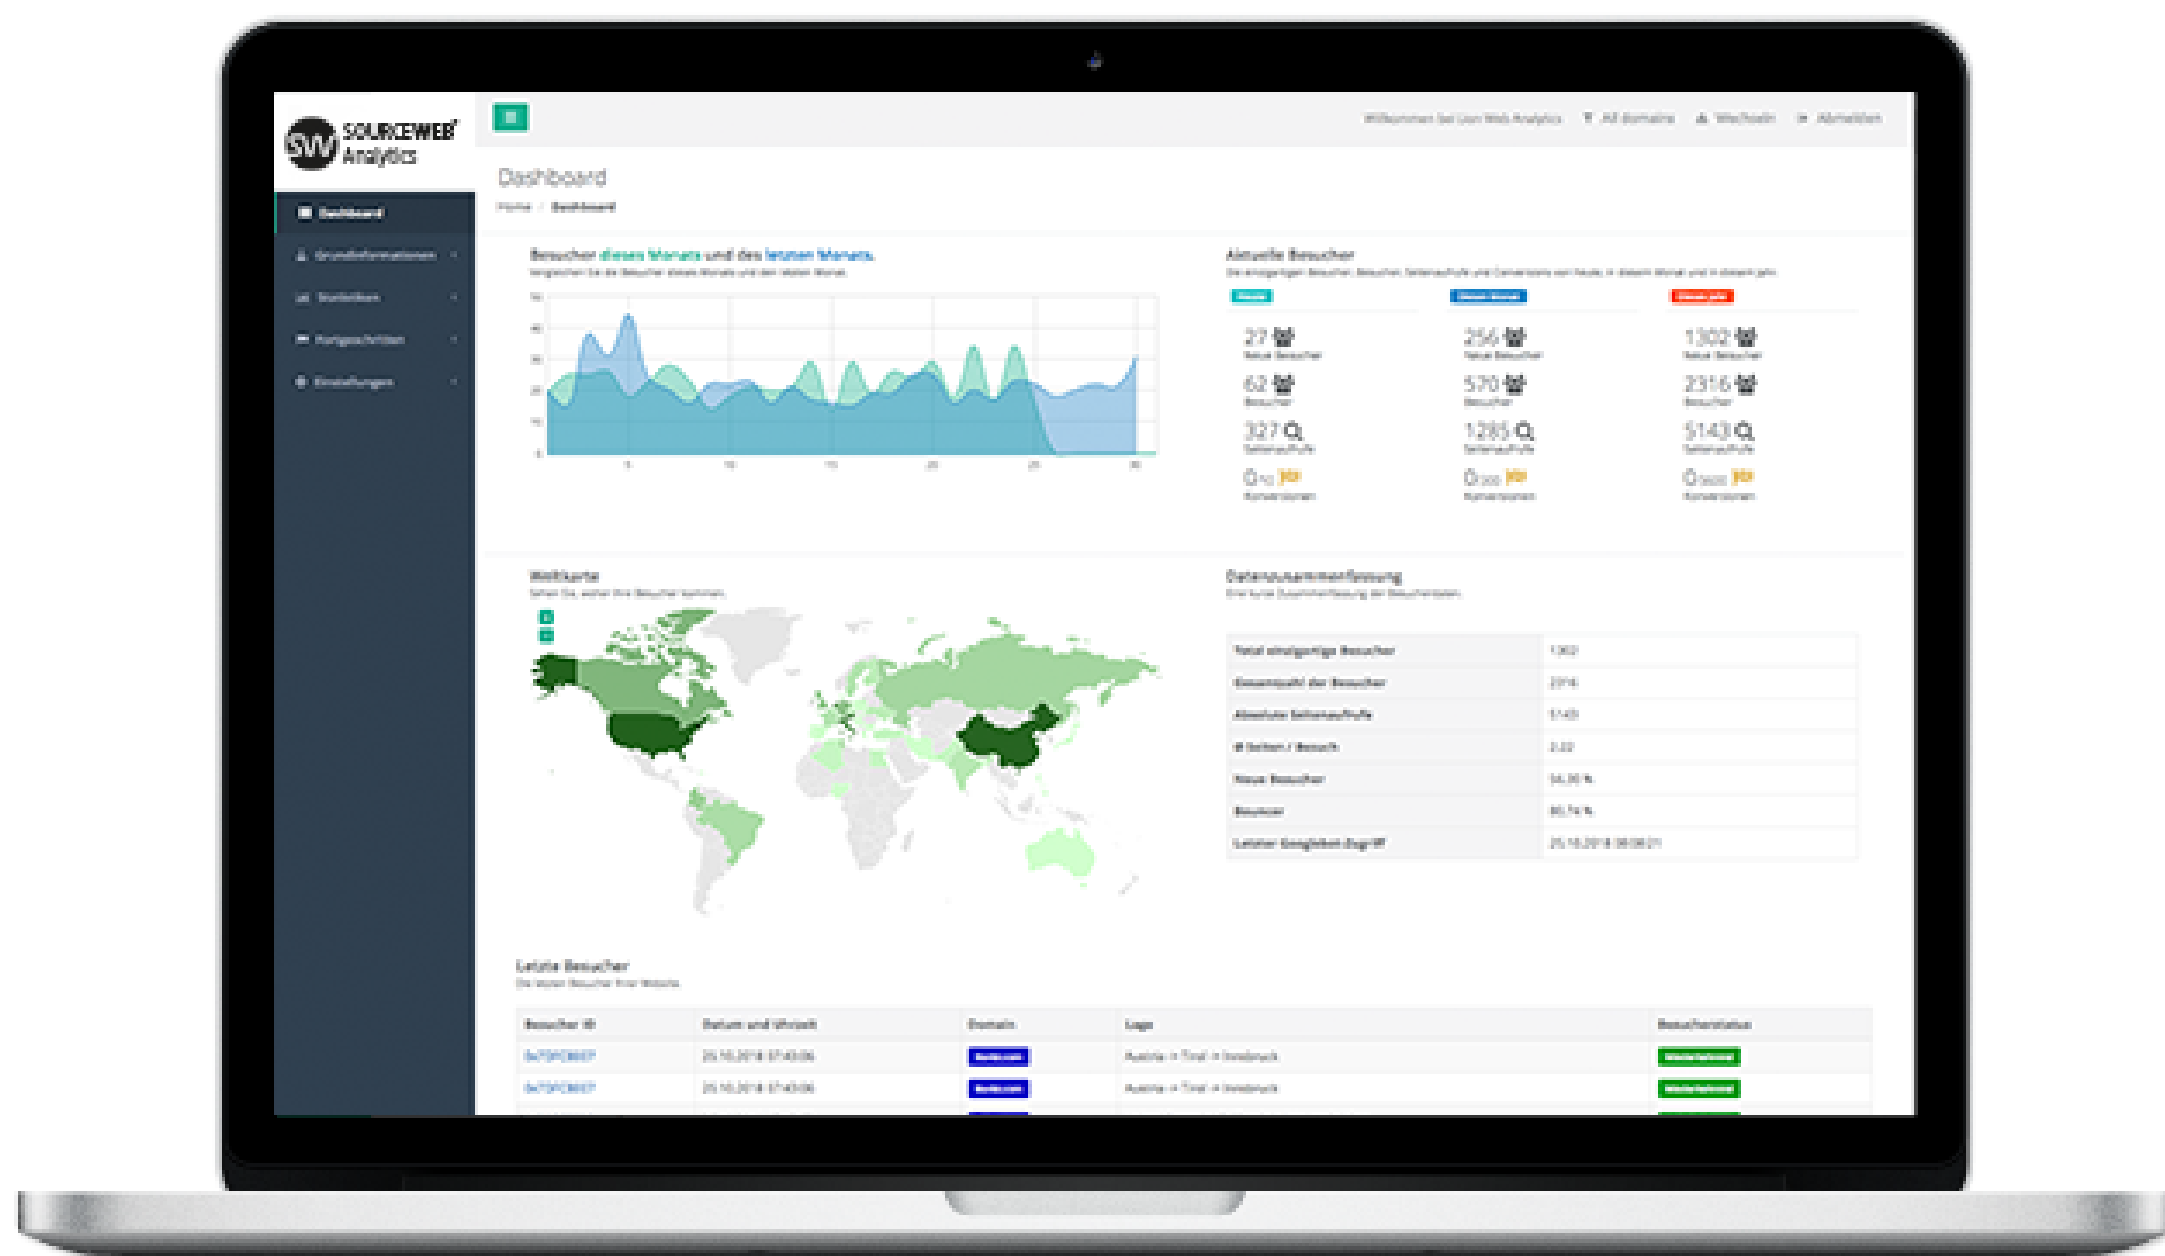

Unsere Webseiten gehören laut Alexa Ranking zu den TOP 150.000 der weltweit meistbesuchtesten Seiten.

[HTTPS:// ANALYTICS.SOURCEWEB.AG/ANALYTICS/LOGIN/DE/](https://analytics.sourceweb.ag/analytics/login/de/)

Ordner-Link – Alle Franchisedokumente zentral im Überblick
Direktlink: <http://franchise-files.sourceweb.ag>

NEUARTIGES TRACKING-SYSTEM

SourceWeb Analytics

Eine innovative Web Analytics Software

**100% DATENSCHUTZKONFORM
OHNE LÄSTIGE COOKIE-MELDUNG.**