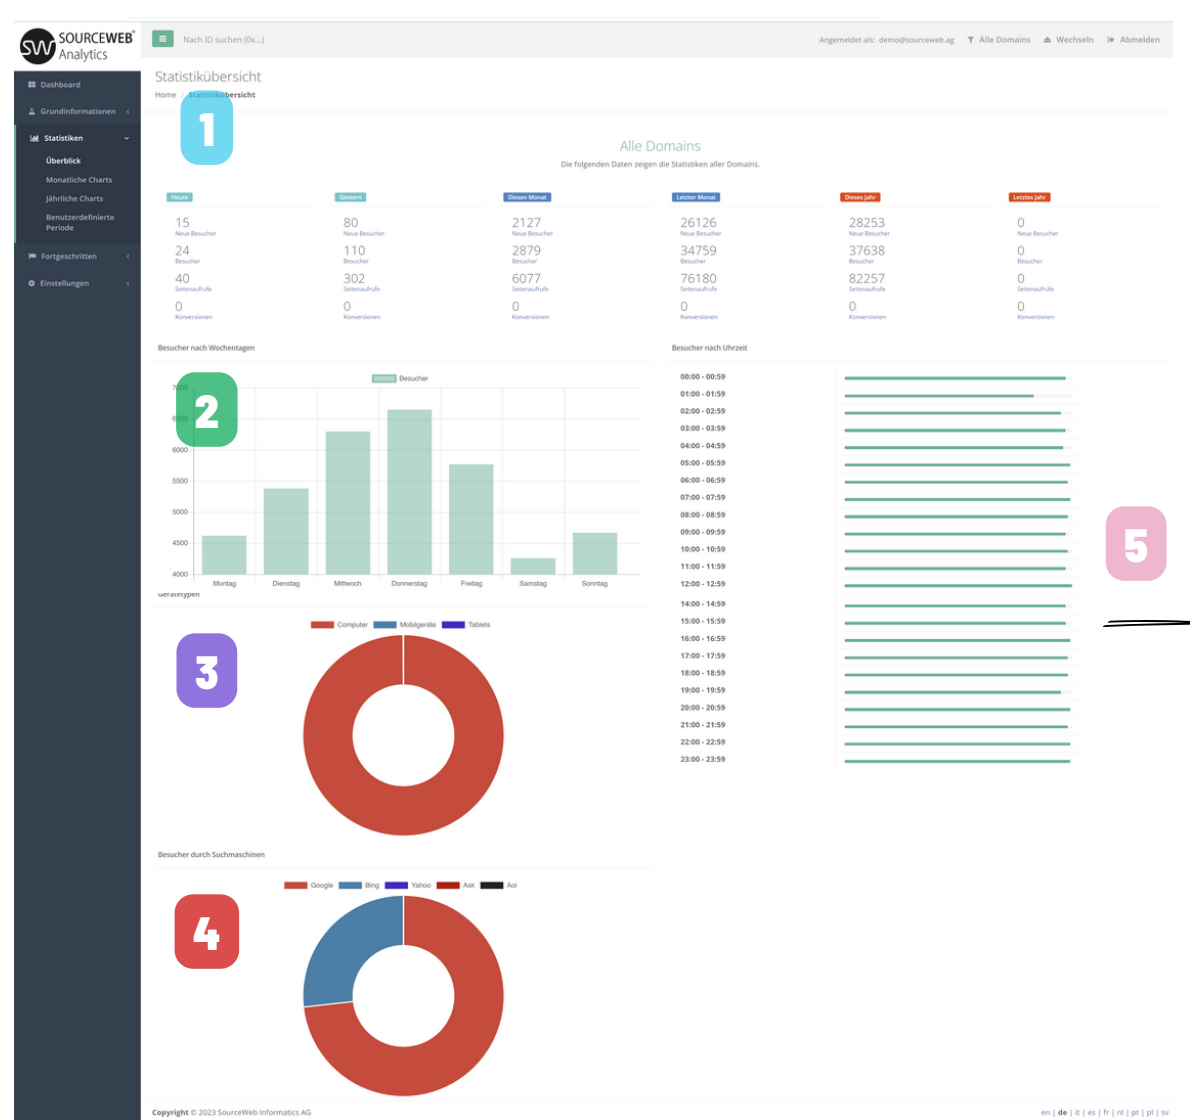

2

Besucher nach Wochentagen

Besucher nach Wochentagen

2) Monatliche Charts

Wählen Sie einen Monat aus, der angezeigt oder verglichen werden soll.

3

Gerätetypen

1) Statistikübersicht

Die statistische Auswertung ordnet und strukturiert die Daten. So können beispielsweise Muster oder Trends in den Daten gefunden werden.

3) Jährliche Charts

Wählen Sie ein Jahr aus, das angezeigt oder verglichen werden soll.