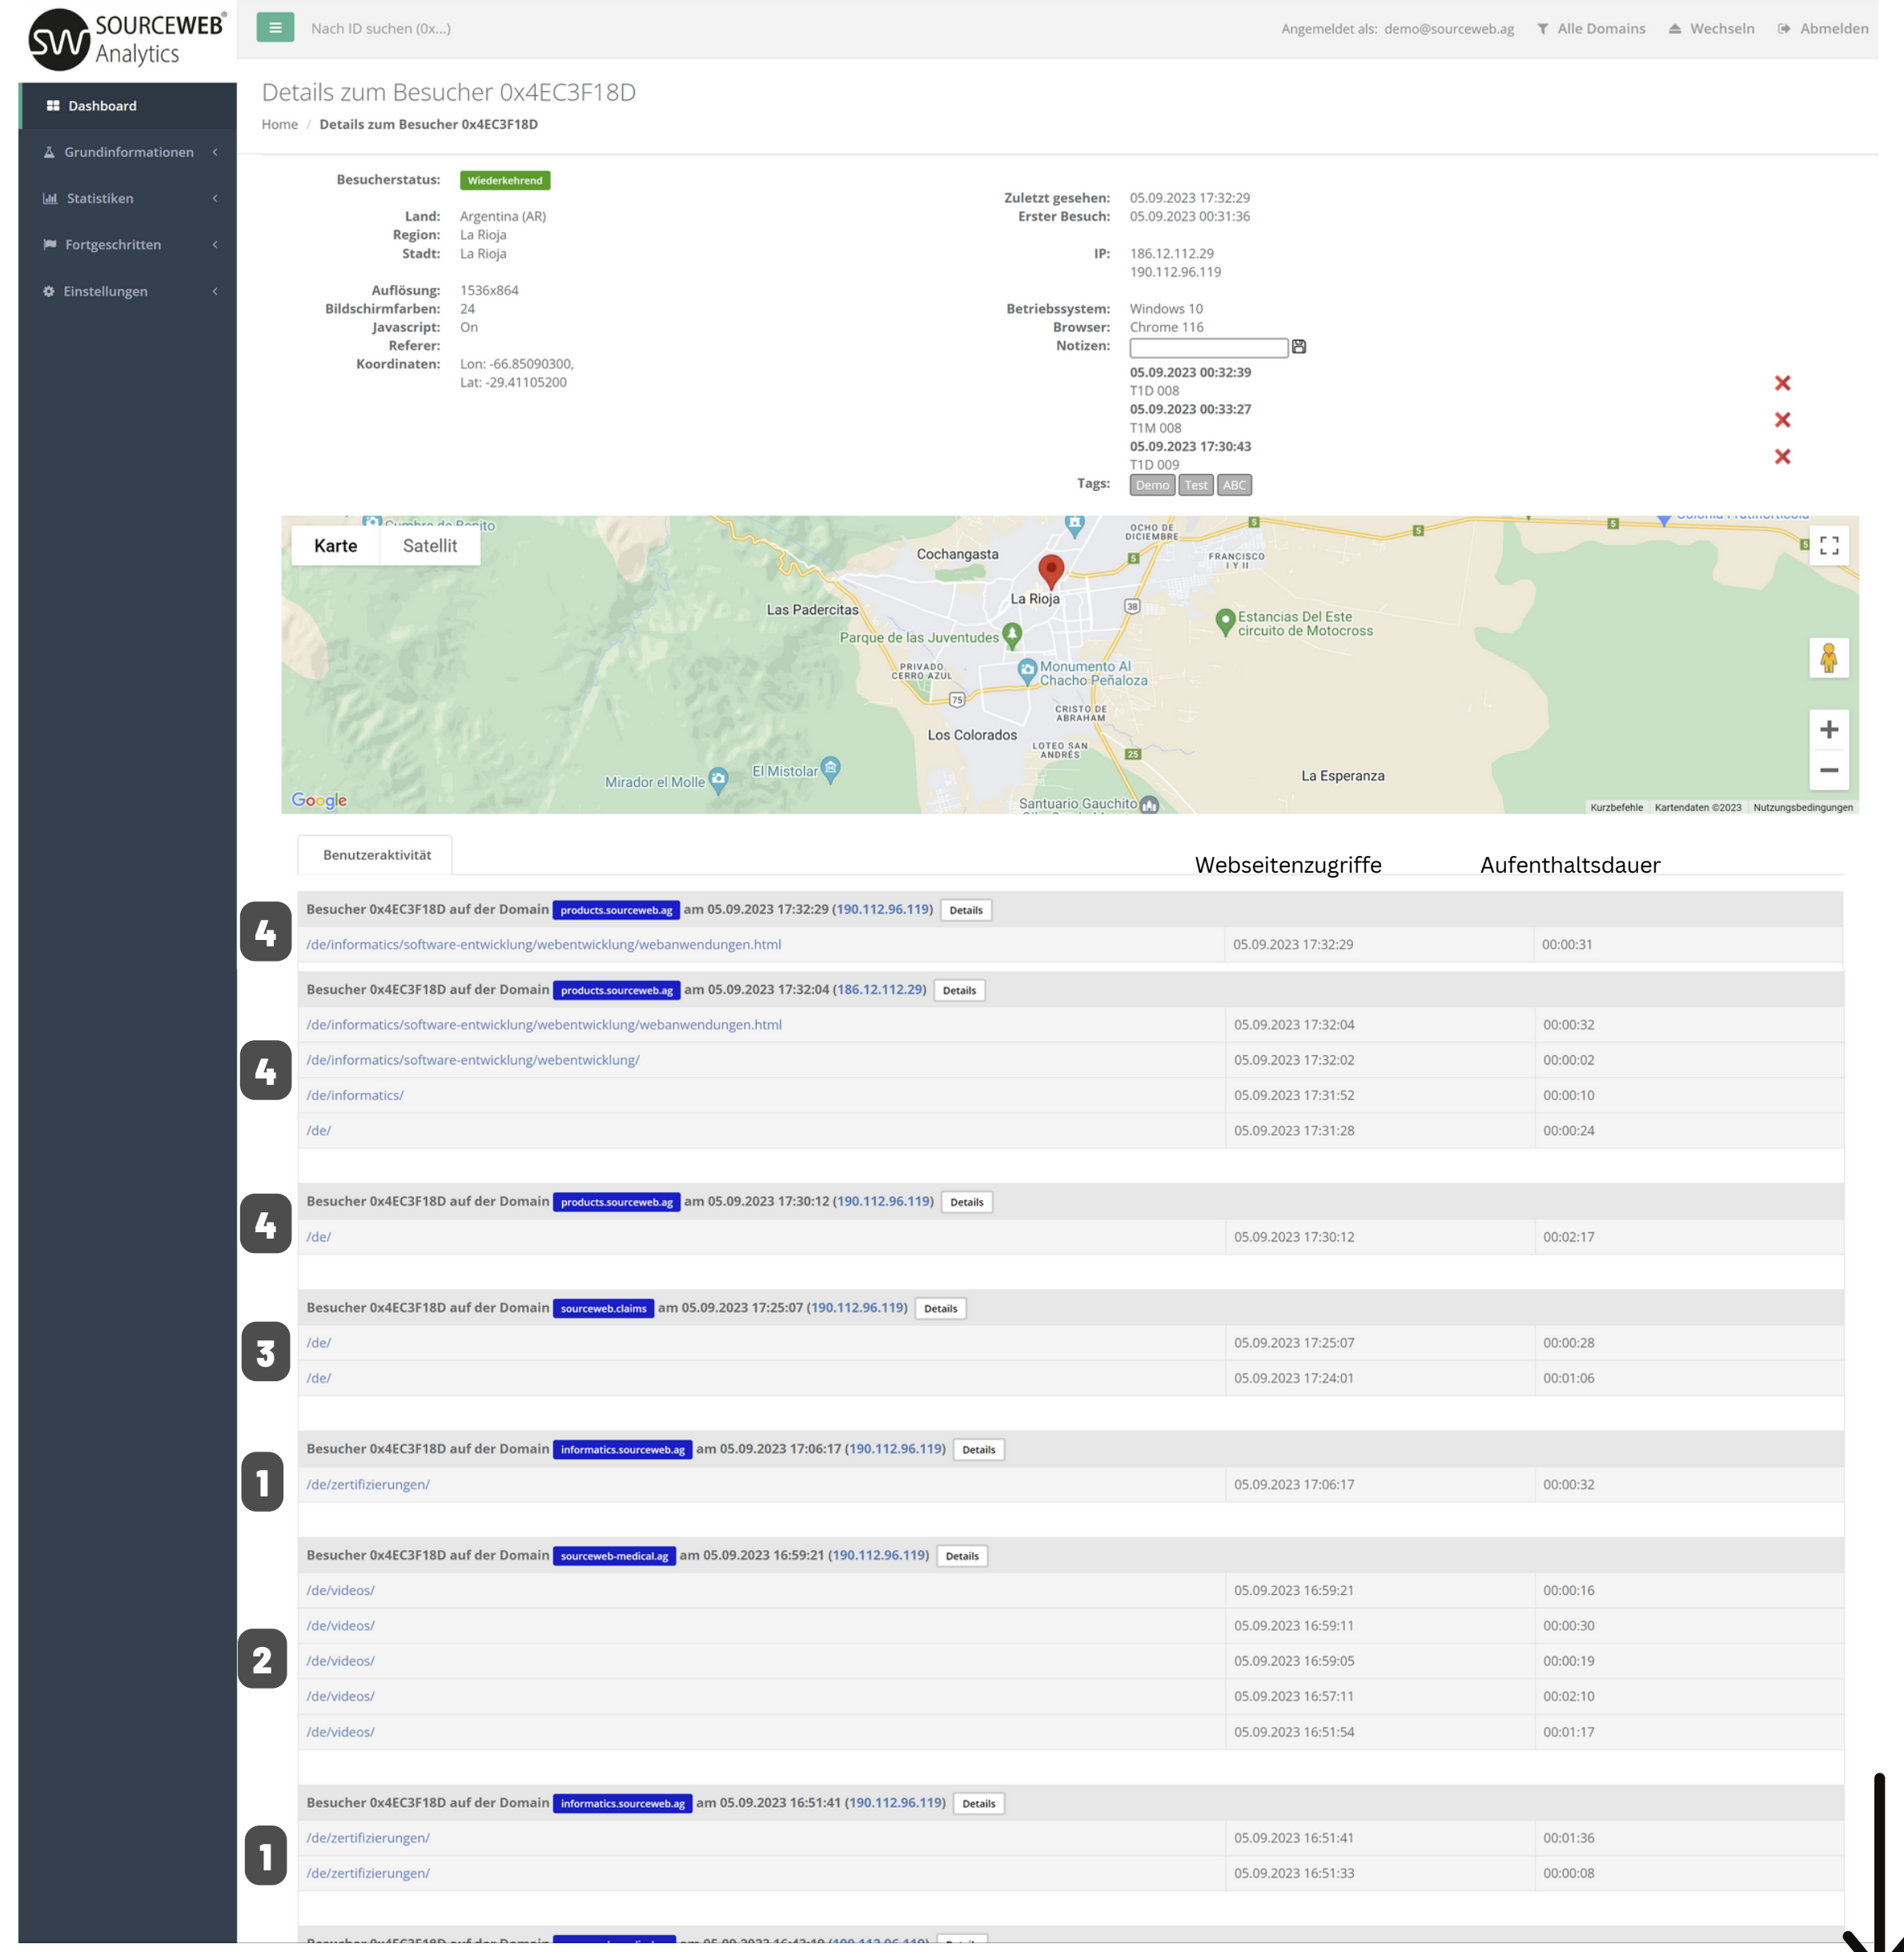

Ordner-Link – Alle Franchisedokumente zentral im Überblick
Direktlink: <http://franchise-files.sourceweb.ag>

SourceWeb Analytics
Eine innovative Web Analytics Software

**100% DATENSCHUTZKONFORM
OHNE LÄSTIGE COOKIE-MELDUNG.**

**KENNEN SIE IHRE BESUCHER
& ERWEITERN SIE IHRE WEBSITE**

1) Dashboard

Die Hauptseite umfasst einige schicke Graphen, Diagramme und Daten, die Ihnen zeigen, wie viele Besucher Ihre Webseite erhält, welche Beiträge und Seiten am beliebtesten sind, und gibt einen Überblick über viele weitere Indikatoren für den Webseitenbetreiber, um eine optimale Webseitenauswertung zu liefern.

★ Die eingebundenen Domains können jeweils einzeln gefiltert werden:

EXAMPLE

1. 1 <https://informatics.sourceweb.ag>
2. 2 www.sourceweb-medical.ag
3. 3 www.sourceweb-claims.ag
4. 4 <https://products.sourceweb.ag>
5. 5 <https://lawgroup.sourceweb.ag>
6. 6 <https://demo.sourceweb.ag>
7. 7 www.sourceweb.ag

4) Datenzusammenfassung
Eine kurze Zusammenfassung der Besucherdaten.

Total einzigartige Besucher	28259
Gesamtzahl der Besucher	37652
Absolute Seitenaufrufe	82276
Ø Seiten / Besuch	2.19
Neue Besucher	9.46 %
Bouncer	29.05 %
Letzter Googlebot-Zugriff	06.09.2023 10:09:53

4) Datenzusammenfassung
Eine kurze Zusammenfassung der Besucherdaten.

3) Weltkarte
Sehen Sie, woher Ihre Besucher kommen.

5) Letzte Besucher
Über die Weltkarte finden Sie eine Gesamtübersicht der Herkunftsländer der Besucher Ihrer Besucher.

Kundenspezifische Anpassungen
Die Software kann für kundenspezifische Anforderungen angepasst oder erweitert werden. Gerne können Sie uns hierzu kontaktieren oder einen Termin für eine kurze Besprechung Ihrer Anforderungen vereinbaren. Geschäfts-WhatsApp: +44 7858 827 067