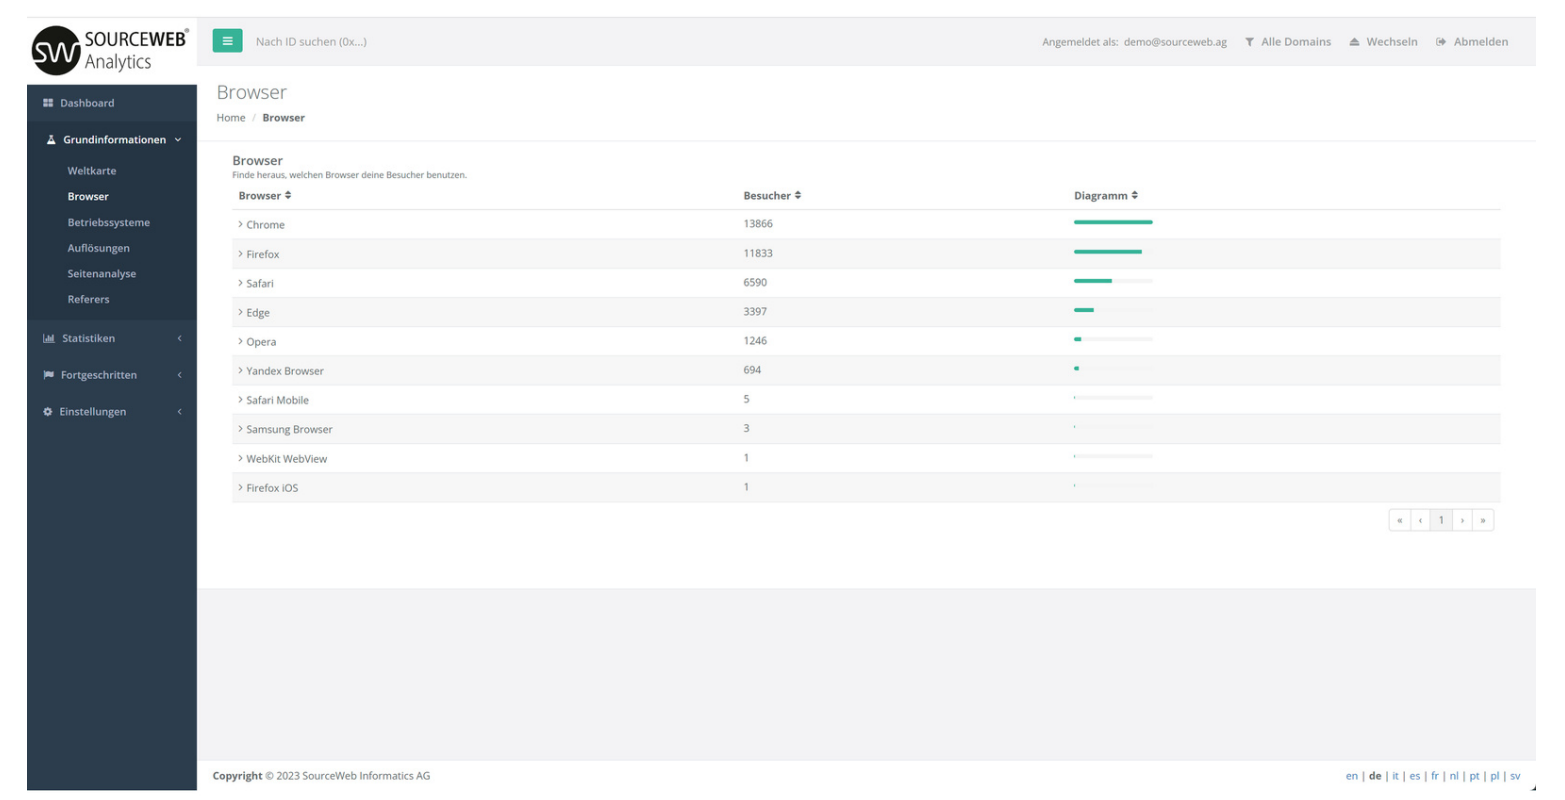

2) Browser
Finde heraus, welchen Browser Ihre Besucher benutzen.

Es gibt dazu auch eine detaillierte Auflistung der einzelnen Browser-Versionen pro Besucher. (Aufklappbarer Balken)