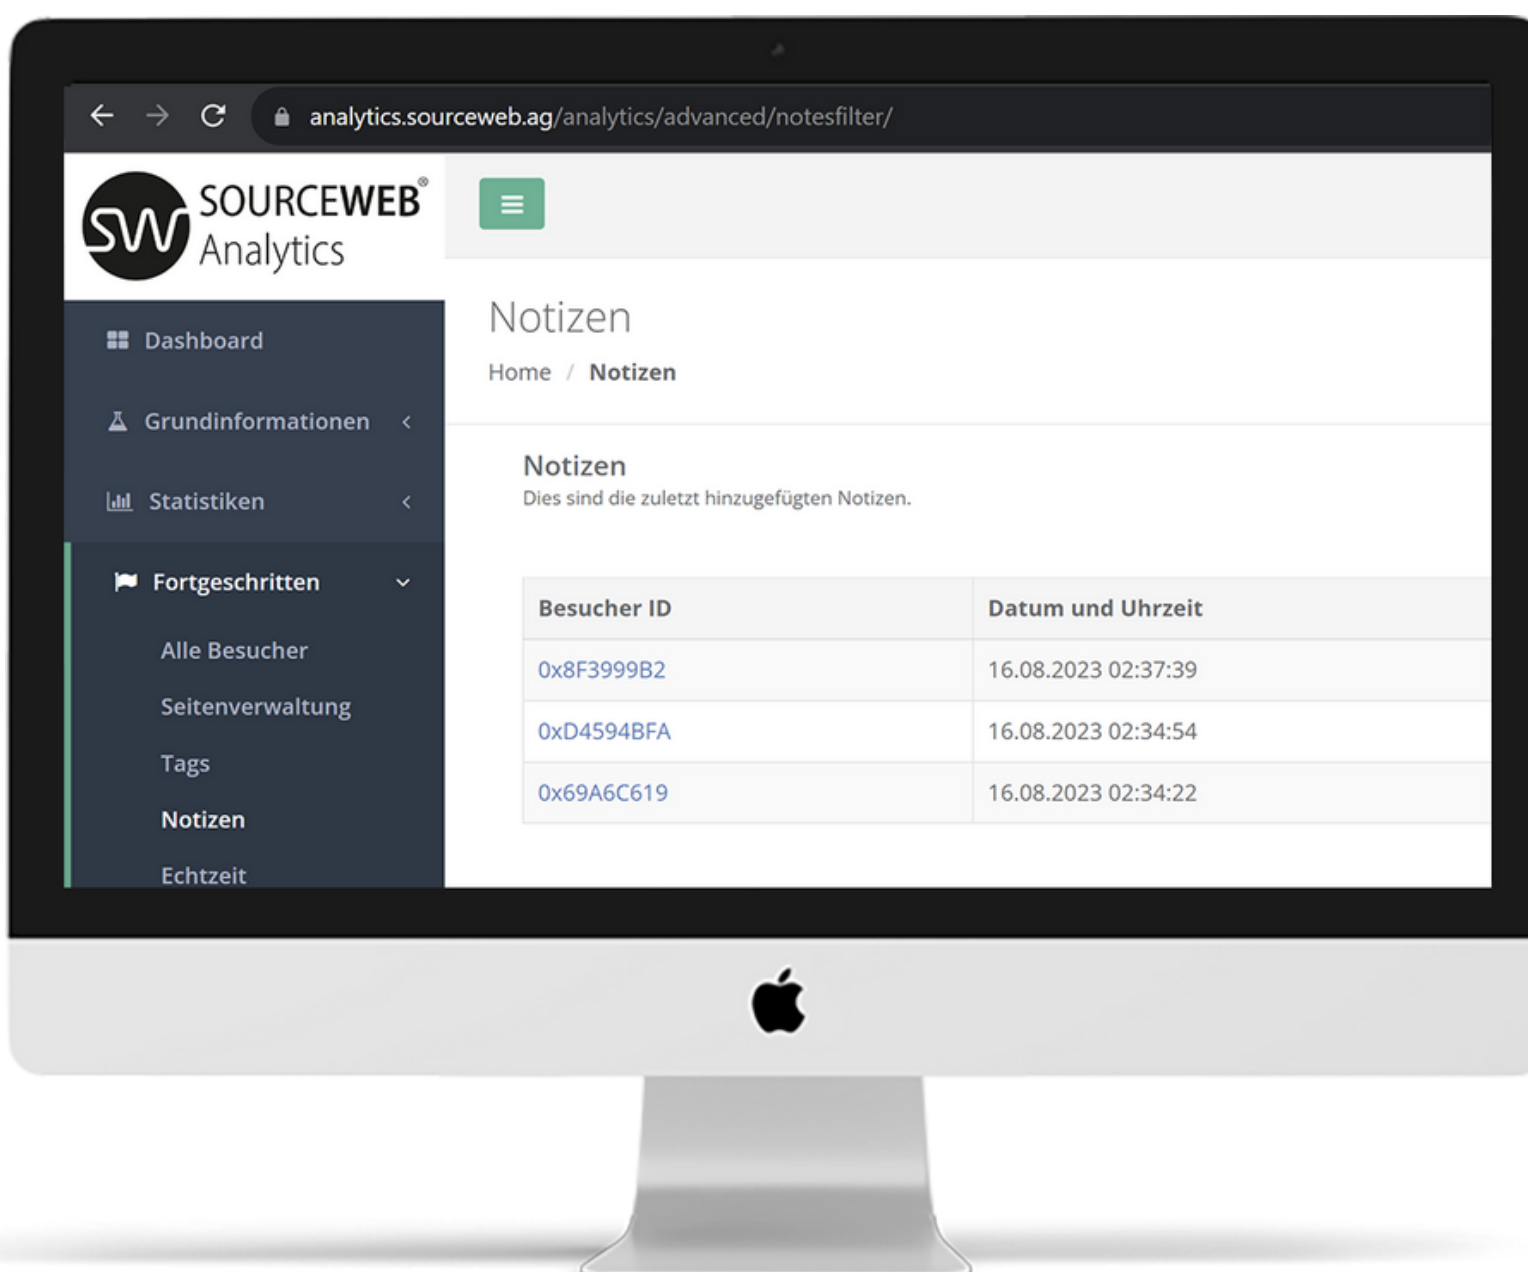

Notizen Notizen zu Besuchern hinzufügen

Sie können automatisiert über die API oder manuell im Interface Notizen zu den Besuchern hinzufügen.

Damit können Sie beispielsweise Notizen zu Besuchern hinzufügen, die im Shop eine Bestellung getätigt haben, die Sie kontaktiert haben oder eine sonstige Aktion ausgeführt haben. Dadurch können Sie auch ermitteln, welche Werbekampagnen den meisten Umsatz generiert haben.