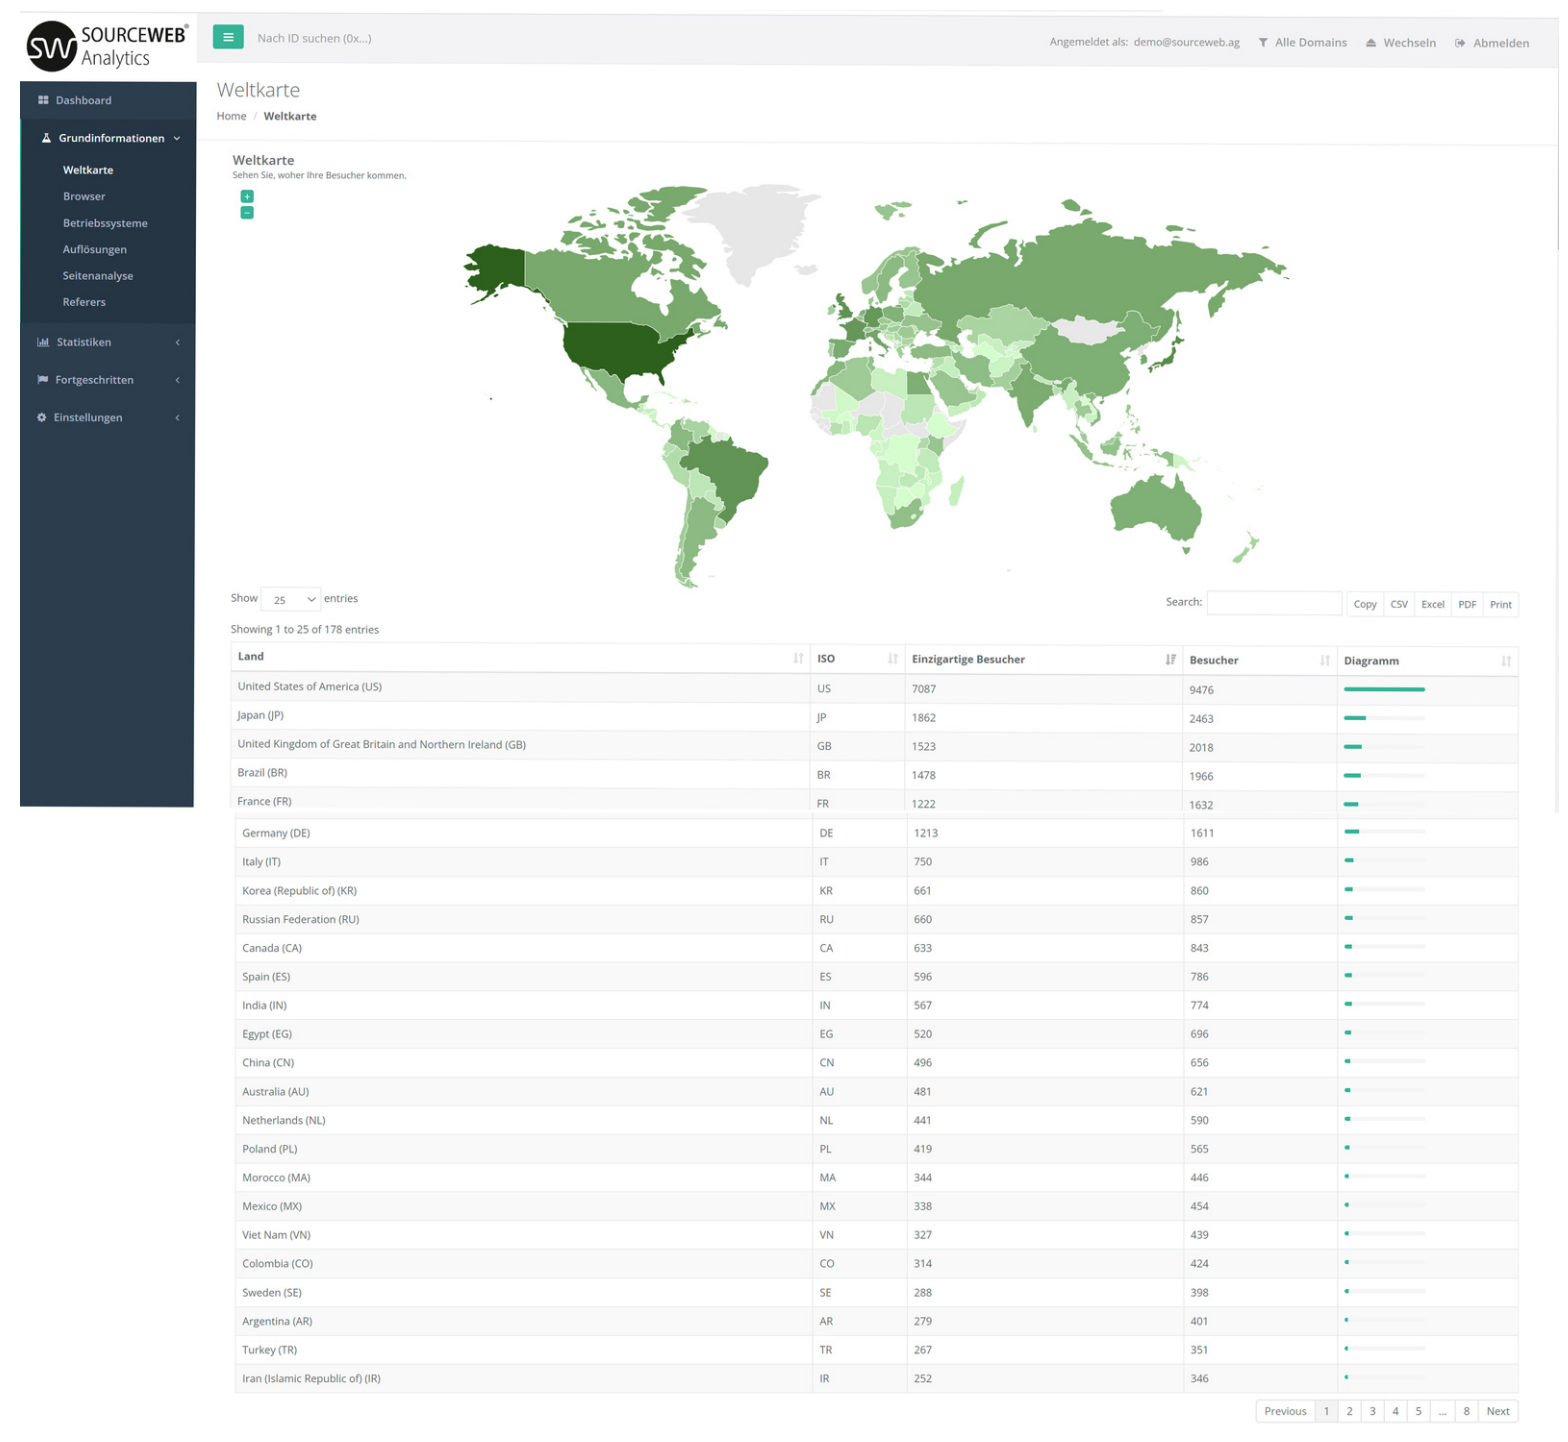

1) Weltkarte
Über die Weltkarte finden Sie eine Gesamtübersicht der Herkunftsländer der Besucher Ihrer Besucher.