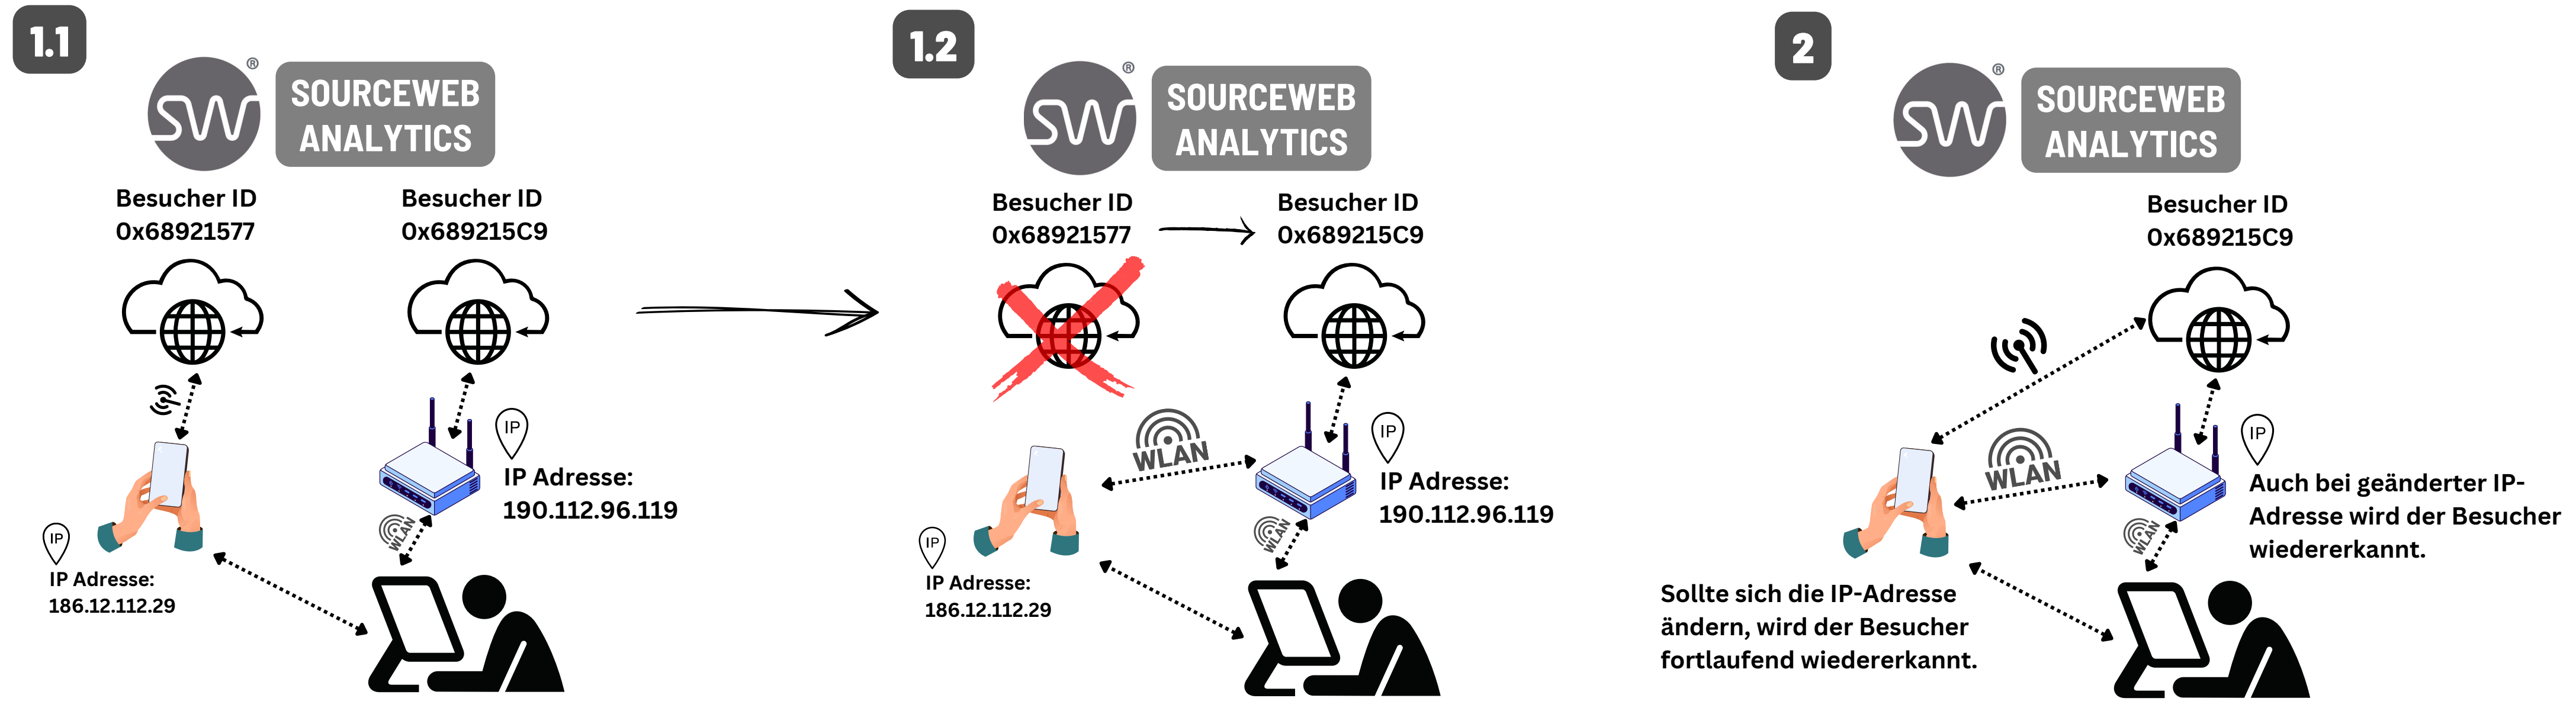

Ordner-Link – Alle Franchisedokumente zentral im Überblick
Direktlink: <http://franchise-files.sourceweb.ag>

SourceWeb Analytics
Eine innovative Web Analytics Software

**100% DATENSCHUTZKONFORM
OHNE LÄSTIGE COOKIE-MELDUNG.**

**KENNEN SIE IHRE BESUCHER
& ERWEITERN SIE IHRE WEBSITE**

**1) Hochintelligente Besucheridentifizierung
(weltweit einzigartig)**

Unsere Analytics Software nutzt keine Cookies zur Nachverfolgung von Besuchern. Stattdessen verwenden wir eine KI, die anhand einer Vielzahl von Kriterien mit diversen Modellen errechnet, ob es sich um denselben Besucher oder um einen anderen Besucher handelt.

Es gibt eine Vielzahl von Arten, wie die Besucher von unserer KI wiedererkannt werden können. Auch bei verschiedenen Geräten werden die Besucher wiedererkannt, wenn beide Geräte hin und wieder mit dem selben W-Lan verbunden sind.