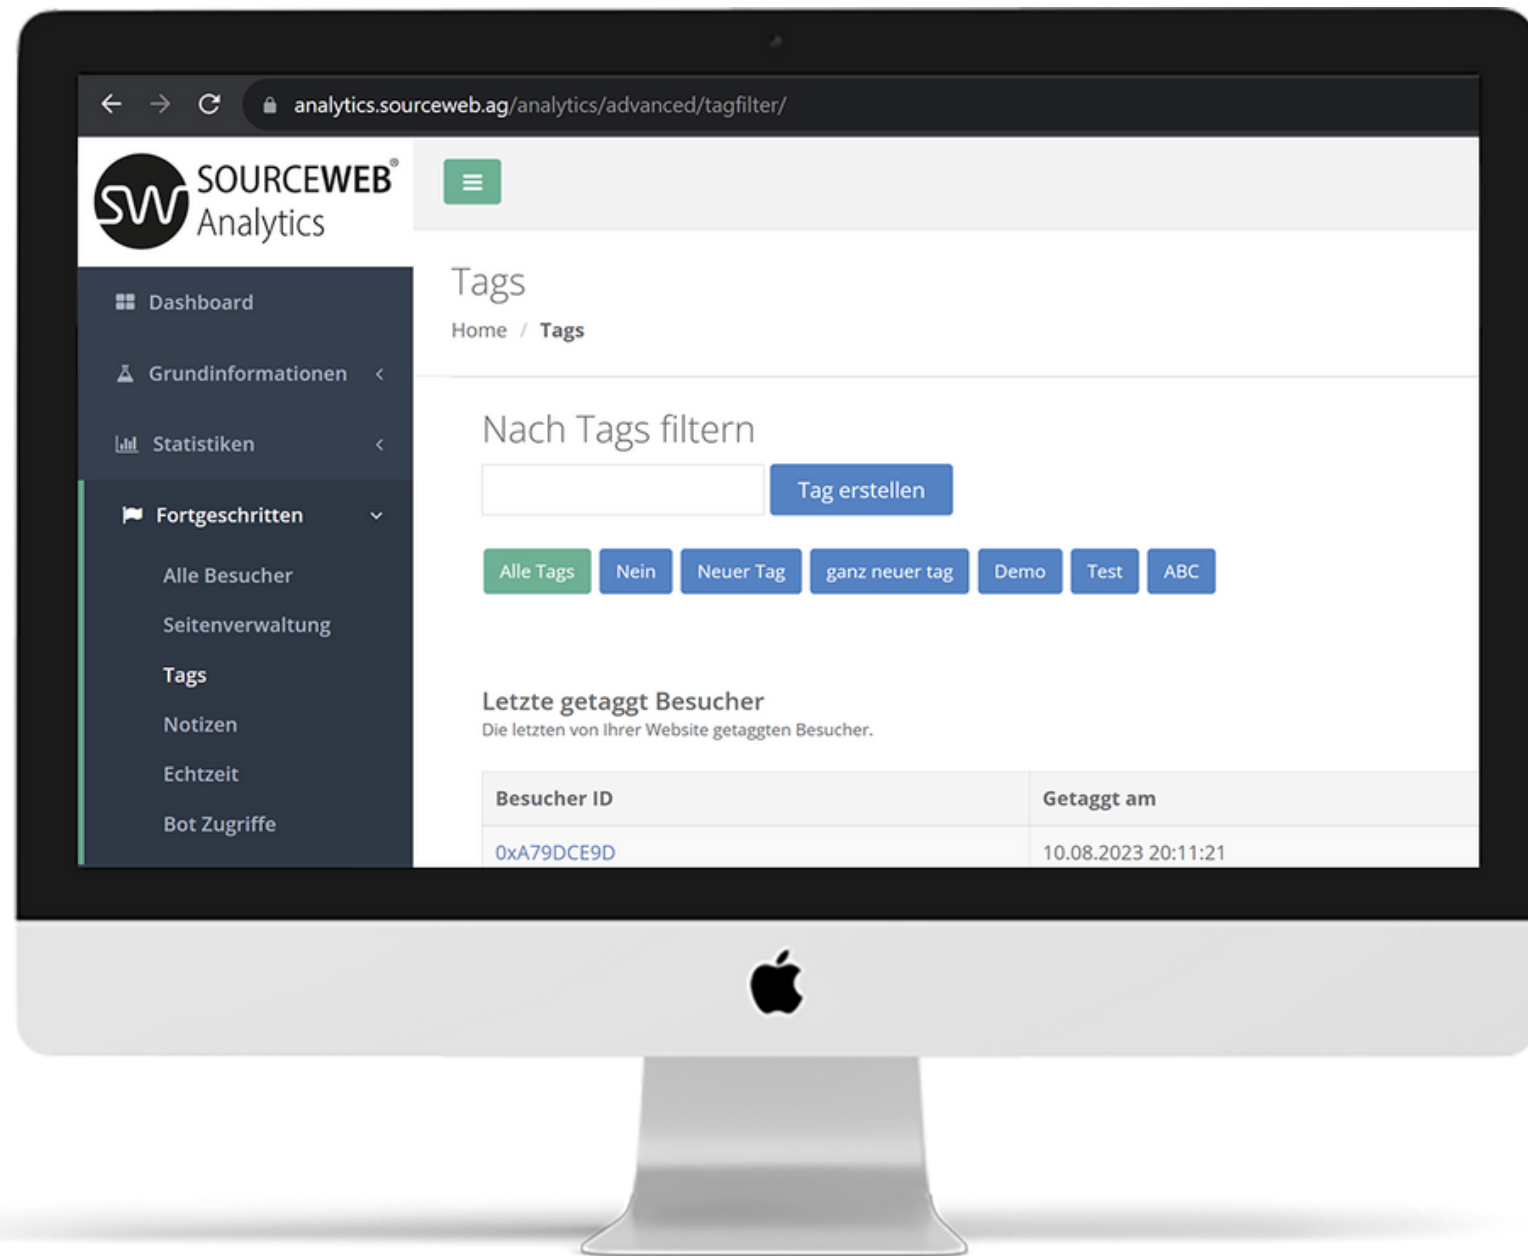

Ordner-Link – Alle Franchisedokumente zentral im Überblick
Direktlink: <http://franchise-files.sourceweb.ag>

NEUARTIGES TRACKING-SYSTEM

**100% DATENSCHUTZKONFORM
OHNE LÄSTIGE COOKIE-MELDUNG.**

Hash-Tags Besucher taggen und filtern