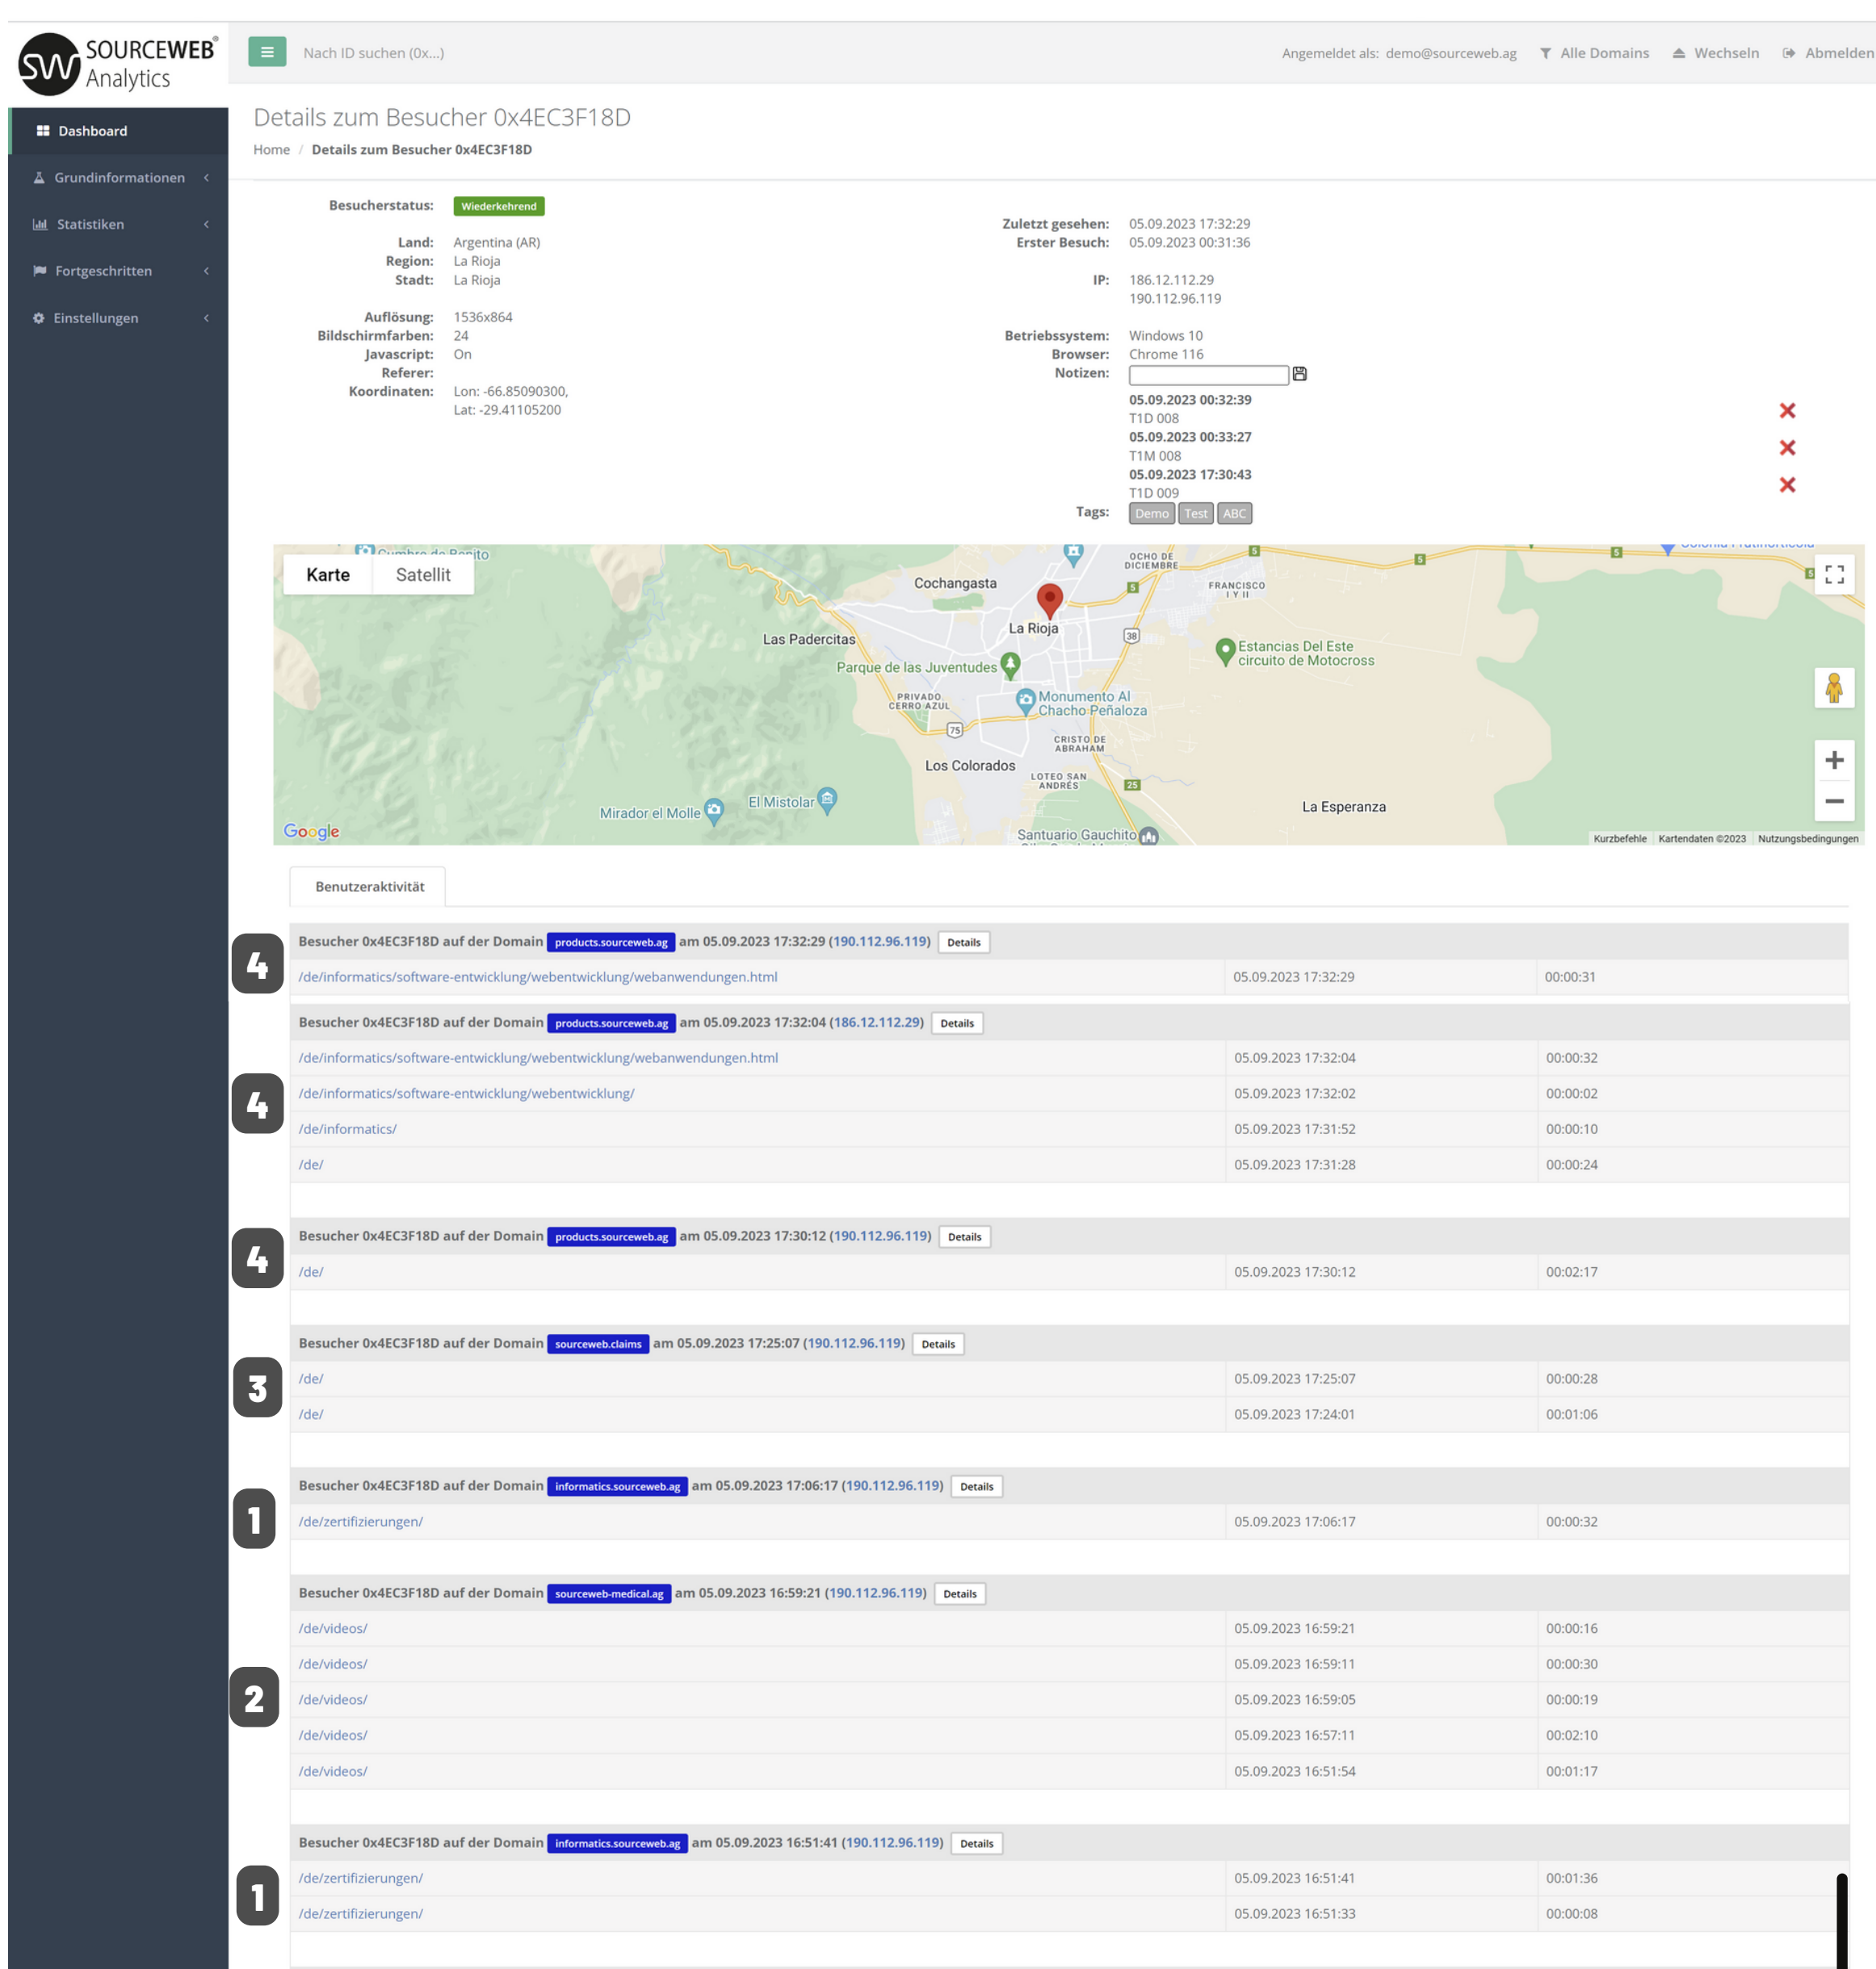

**1) Hochintelligente Besucheridentifizierung
(weltweit einzigartig)**

Unsere Analytics Software nutzt keine Cookies zur Nachverfolgung von Besuchern. Stattdessen verwenden wir eine KI, die anhand einer Vielzahl von Kriterien mit diversen Modellen errechnet, ob es sich um denselben Besucher oder um einen anderen Besucher handelt.

Da Cookies nur im jeweiligen Browser gespeichert werden und wir derartige Technologien nicht verwenden, können wir einen Besucher auch dann identifizieren, wenn dieser zwischendurch den Browser oder sogar das Gerät wechselt.

So erkennen wir sehr zuverlässig, wenn ein und derselbe Besucher Ihre Webseiten manchmal mit dem Smartphone, manchmal mit dem Laptop im Hotel und manchmal mit dem PC von zuhause aus besucht.

Auch wenn ein Besucher anfangs mangels übereinstimmender Kriterien als zwei eindeutige Besucher erkannt werden sollte, so werden diese Besucher im Nachhinein zu einem Besucher zusammengefasst und die Daten in der Statistik entsprechend richtiggestellt.

Da wir keine Cookies verwenden, müssen Sie außerdem keine störende Cookie-Meldung auf Ihrer Webseite mehr einblenden und die Aufzeichnung erfolgt immer korrekt, auch wenn Ihre Besucher Programme zur Verhinderung von Aktivitätsverfolgung verwenden.