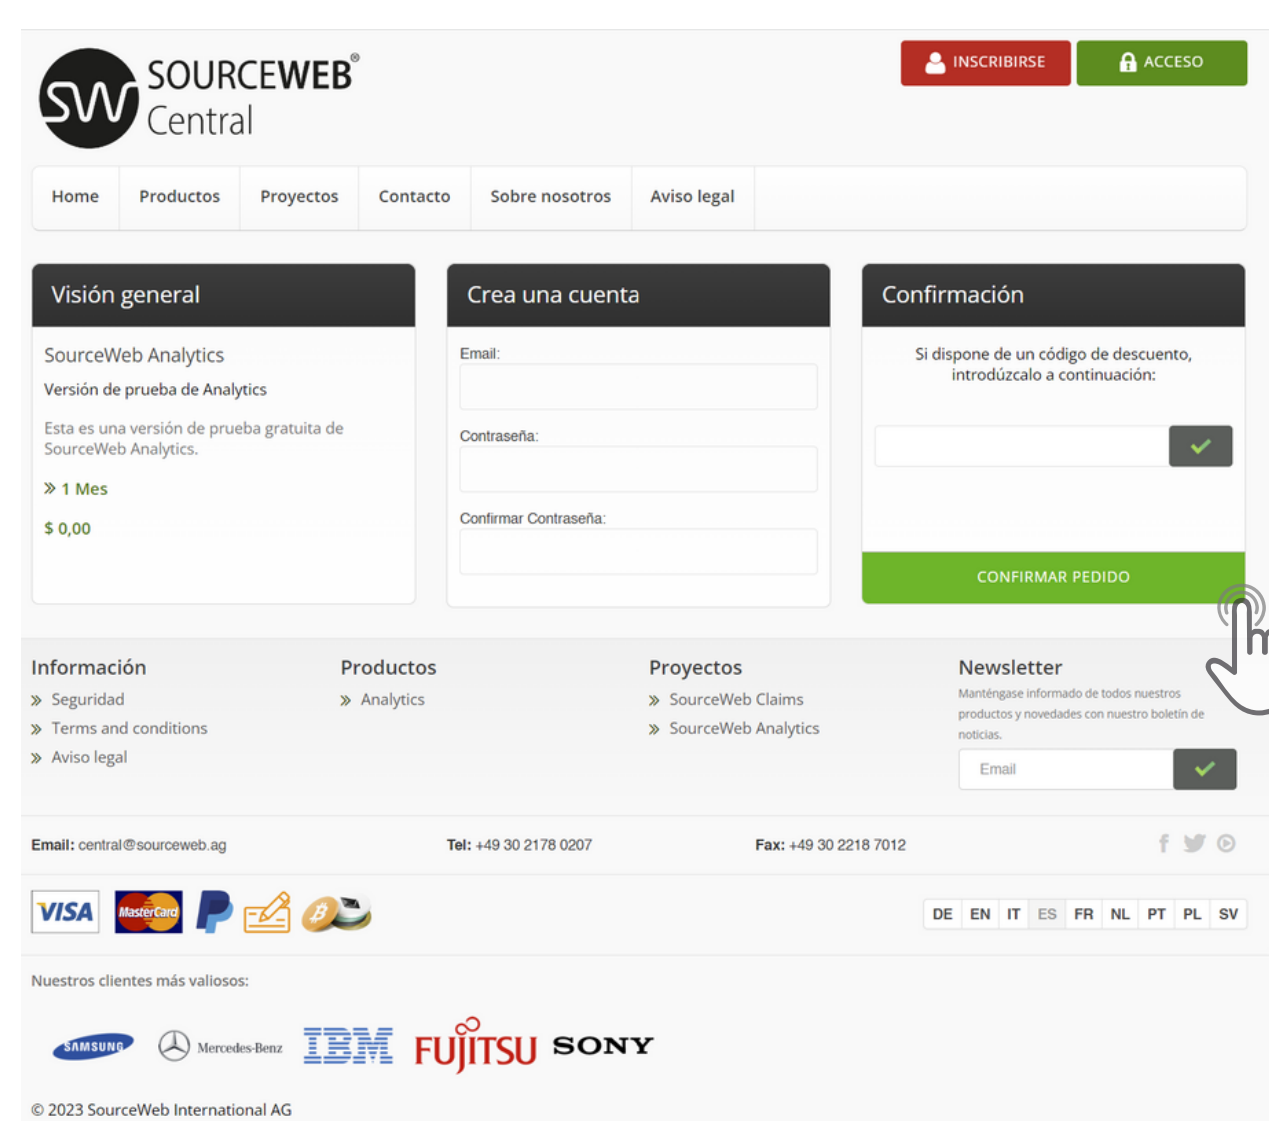

Ingrese al Link - Todos los Documentos de la Franquicia Centralizados de un Vistazo  
Enlace Directo: <http://franchise-files.sourceweb.ag>

**SourceWeb Analytics**  
Un innovador Software de Analisis Web

**100% CUMPLE CON LA PRIVACIDAD SIN MENSAJES DE COOKIES MOLESTOS.**

**UNA GUÍA PASO A PASO. DESDE PEDIR LA VERSIÓN DE PRUEBA HASTA LA CONFIGURACIÓN COMPLETA, EXPLICADO DE FORMA MUY SENCILLA.**

### 1) Procedimiento

1. Abre la página: <https://analytics.sourceweb.ag/es/>
2. Baje a "Licencias"
3. Haz click en el botón "Versión de Prueba Gratuita (1 Mes)"
4. Se abrirá una nueva ventana de creación de cuenta.