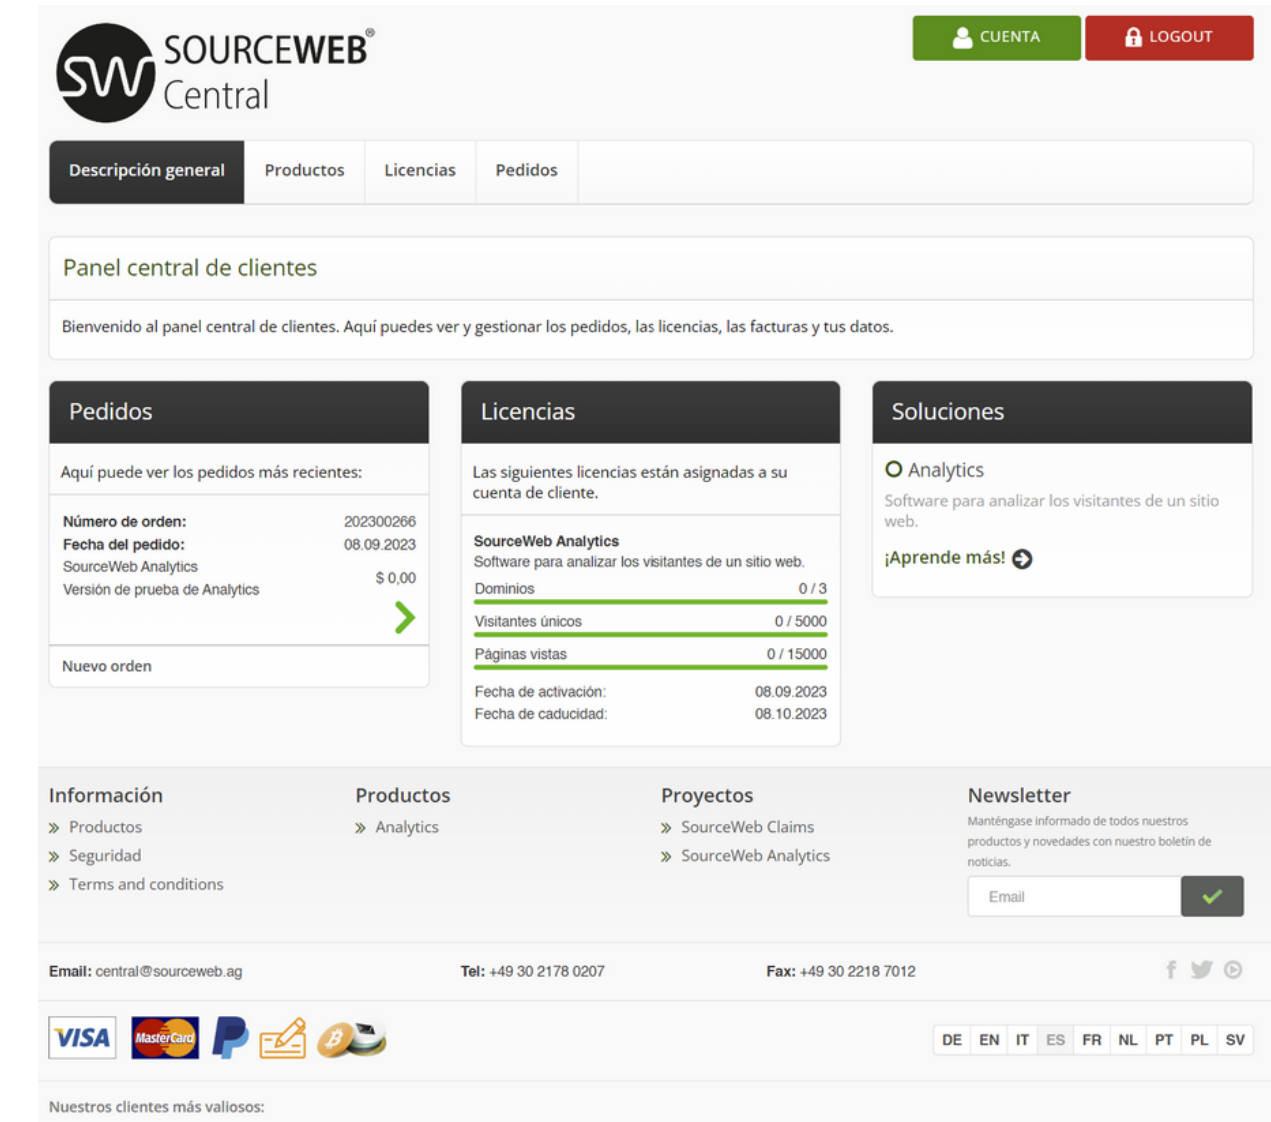

2) Panel Central de Clientes

Aquí puede ver y gestionar pedidos, licencias y datos maestros, entre otras cosas.