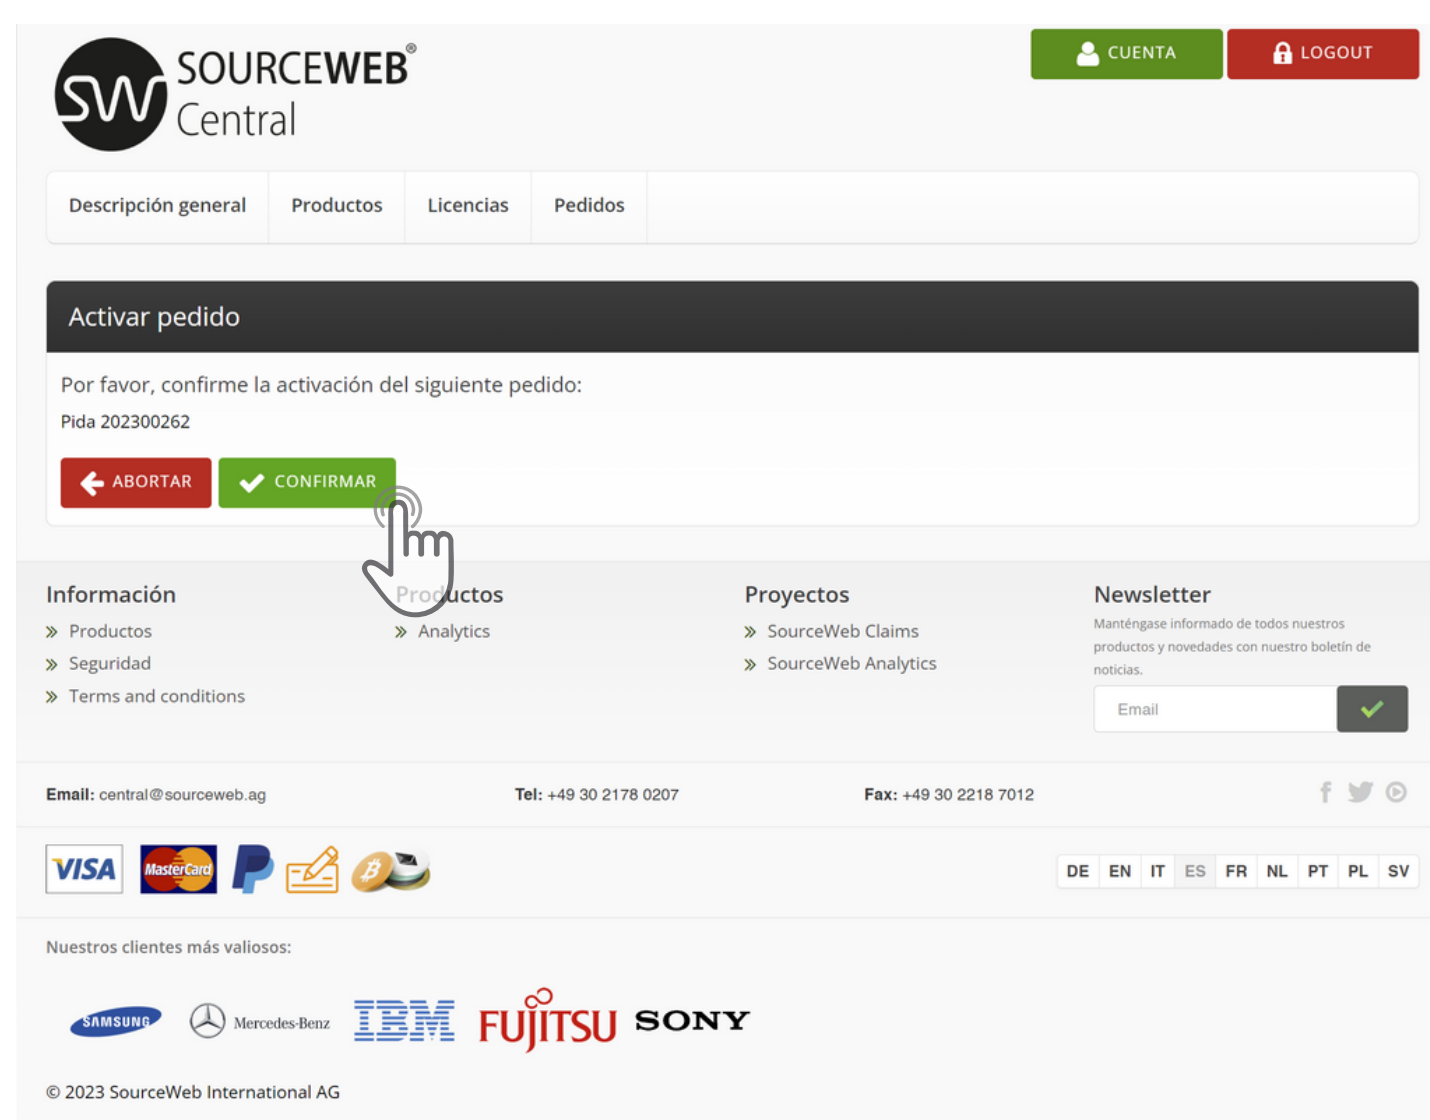

#### Vídeo Explicativo Detallado

[www.SW.DIRECT/VIDEOS-EN/](http://www.SW.DIRECT/VIDEOS-EN/)

Ingrese al Link - Todos los Documentos de la Franquicia Centralizados de un Vistazo  
 Enlace Directo: <http://franchise-files.sourceweb.ag>

**SourceWeb Analytics**  
 Un innovador Software de Analisis Web

**100% CUMPLE CON LA PRIVACIDAD SIN MENSAJES DE COOKIES MOLESTOS.**

**SW UNA GUÍA PASO A PASO.**

**5) Confirmación de Pedido Breve**

Por favor confirme para activar el siguiente pedido. Para hacer esto, haga click en el botón "Confirmar".