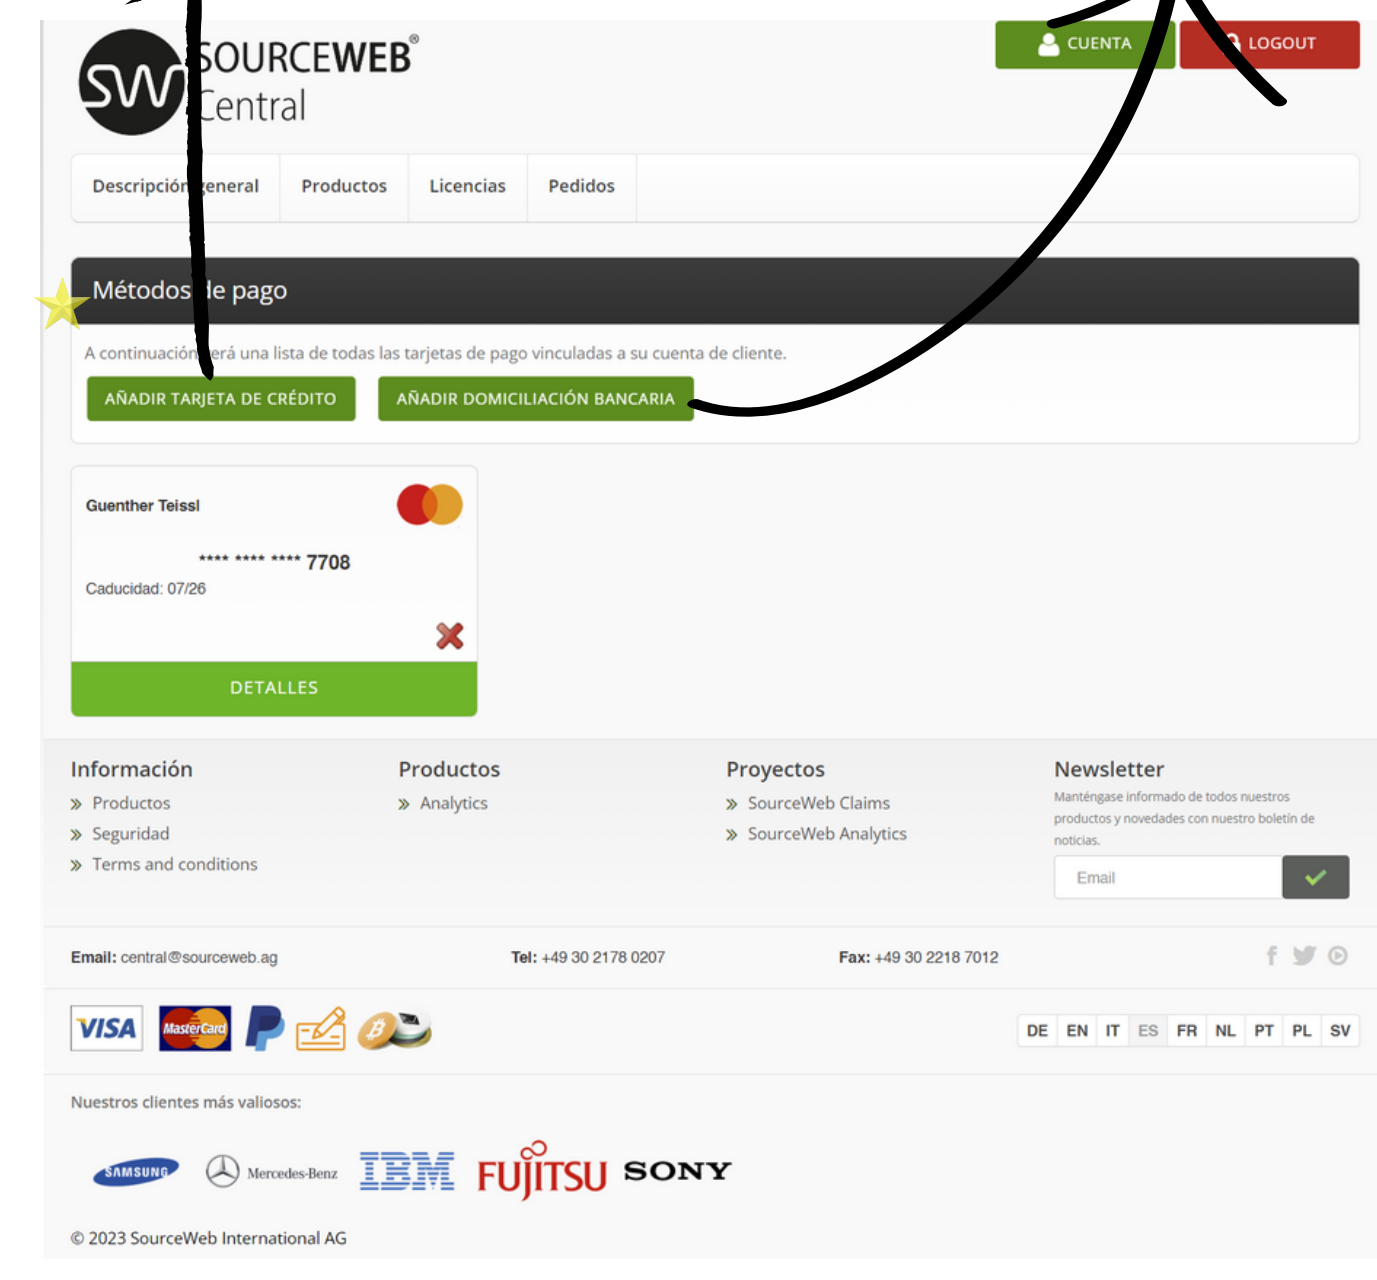

**SourceWeb Analytics**  
 Un innovador Software de Analisis Web

**GESTIÓN CENTRALIZADA DE CUENTAS**  
**GESTIONE TODOS LOS DATOS Y DOCUMENTOS EN UN SOLO LUGAR.**

**NUESTRA SEDE CENTRAL**

**HTTPS://CENTRAL.SOURCEWEB.AG**

**1) Área Central de Inicio de Sesión**

Al mismo tiempo, puede iniciar sesión con sus datos de acceso en cualquier instante en nuestro panel central de clientes en cualquier momento para disfrutar de más beneficios.

**2) Panel Central de Clientes**

Aquí puede ver y gestionar pedidos, licencias y datos maestros, entre otras cosas.

**3) Cuenta**

En esta sección, puede añadir sus datos personales, cambiar la configuración del idioma, ajustar su moneda preferida Euro (€), Dólar estadounidense (USD), Libra esterlina (GBP) o Franco suizo (CHF), así como otros ajustes.