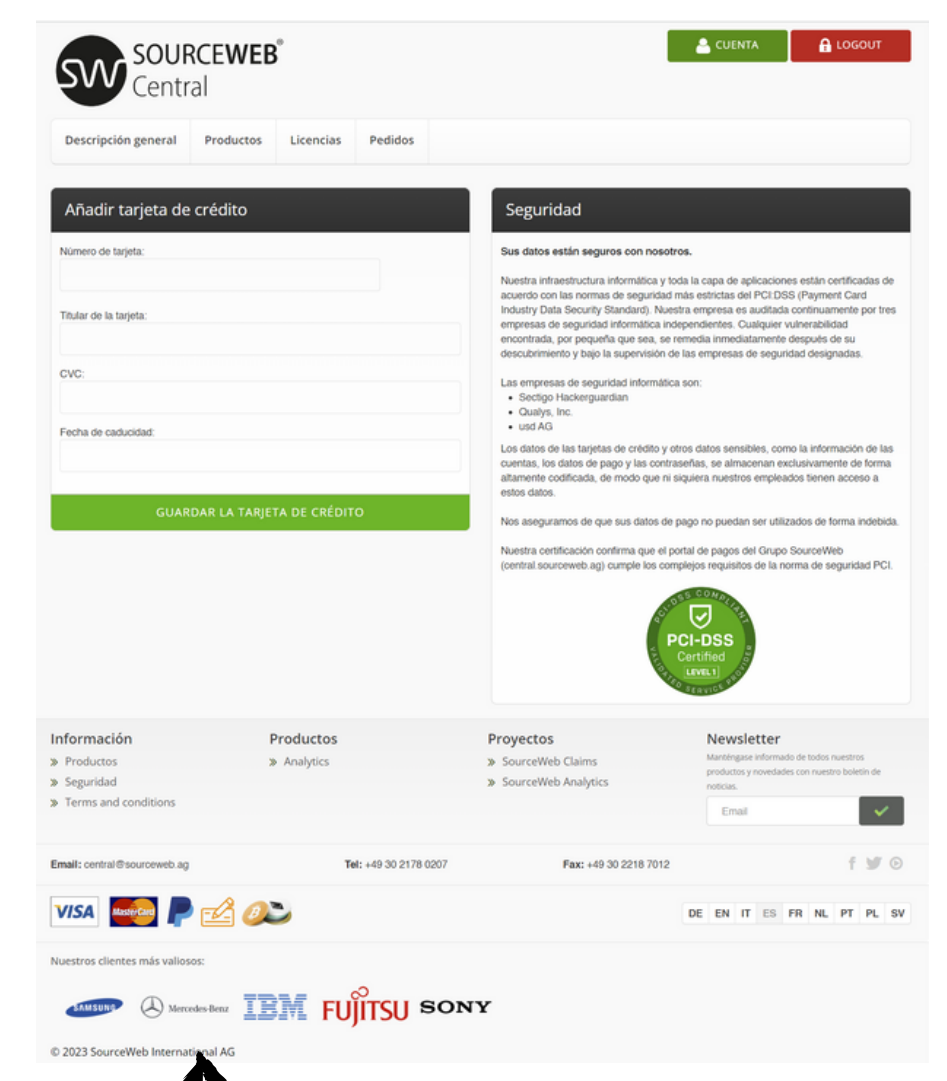

**SourceWeb Analytics**  
 Un innovador Software de Analisis Web

**GESTIÓN CENTRALIZADA DE CUENTAS**  
**GESTIONE TODOS LOS DATOS Y DOCUMENTOS EN UN SOLO LUGAR.**

**NUESTRA SEDE CENTRAL**

**HTTPS://CENTRAL.SOURCEWEB.AG**

**1) Área Central de Inicio de Sesión**

Al mismo tiempo, puede iniciar sesión con sus datos de acceso en cualquier instante en nuestro panel central de clientes en cualquier momento para disfrutar de más beneficios.

**2) Panel Central de Clientes**

Aquí puede ver y gestionar pedidos, licencias y datos maestros, entre otras cosas.

**3) Cuenta**

En esta sección, puede añadir sus datos personales, cambiar la configuración del idioma, ajustar su moneda preferida Euro (€), Dólar estadounidense (USD), Libra esterlina (GBP) o Franco suizo (CHF), así como otros ajustes.