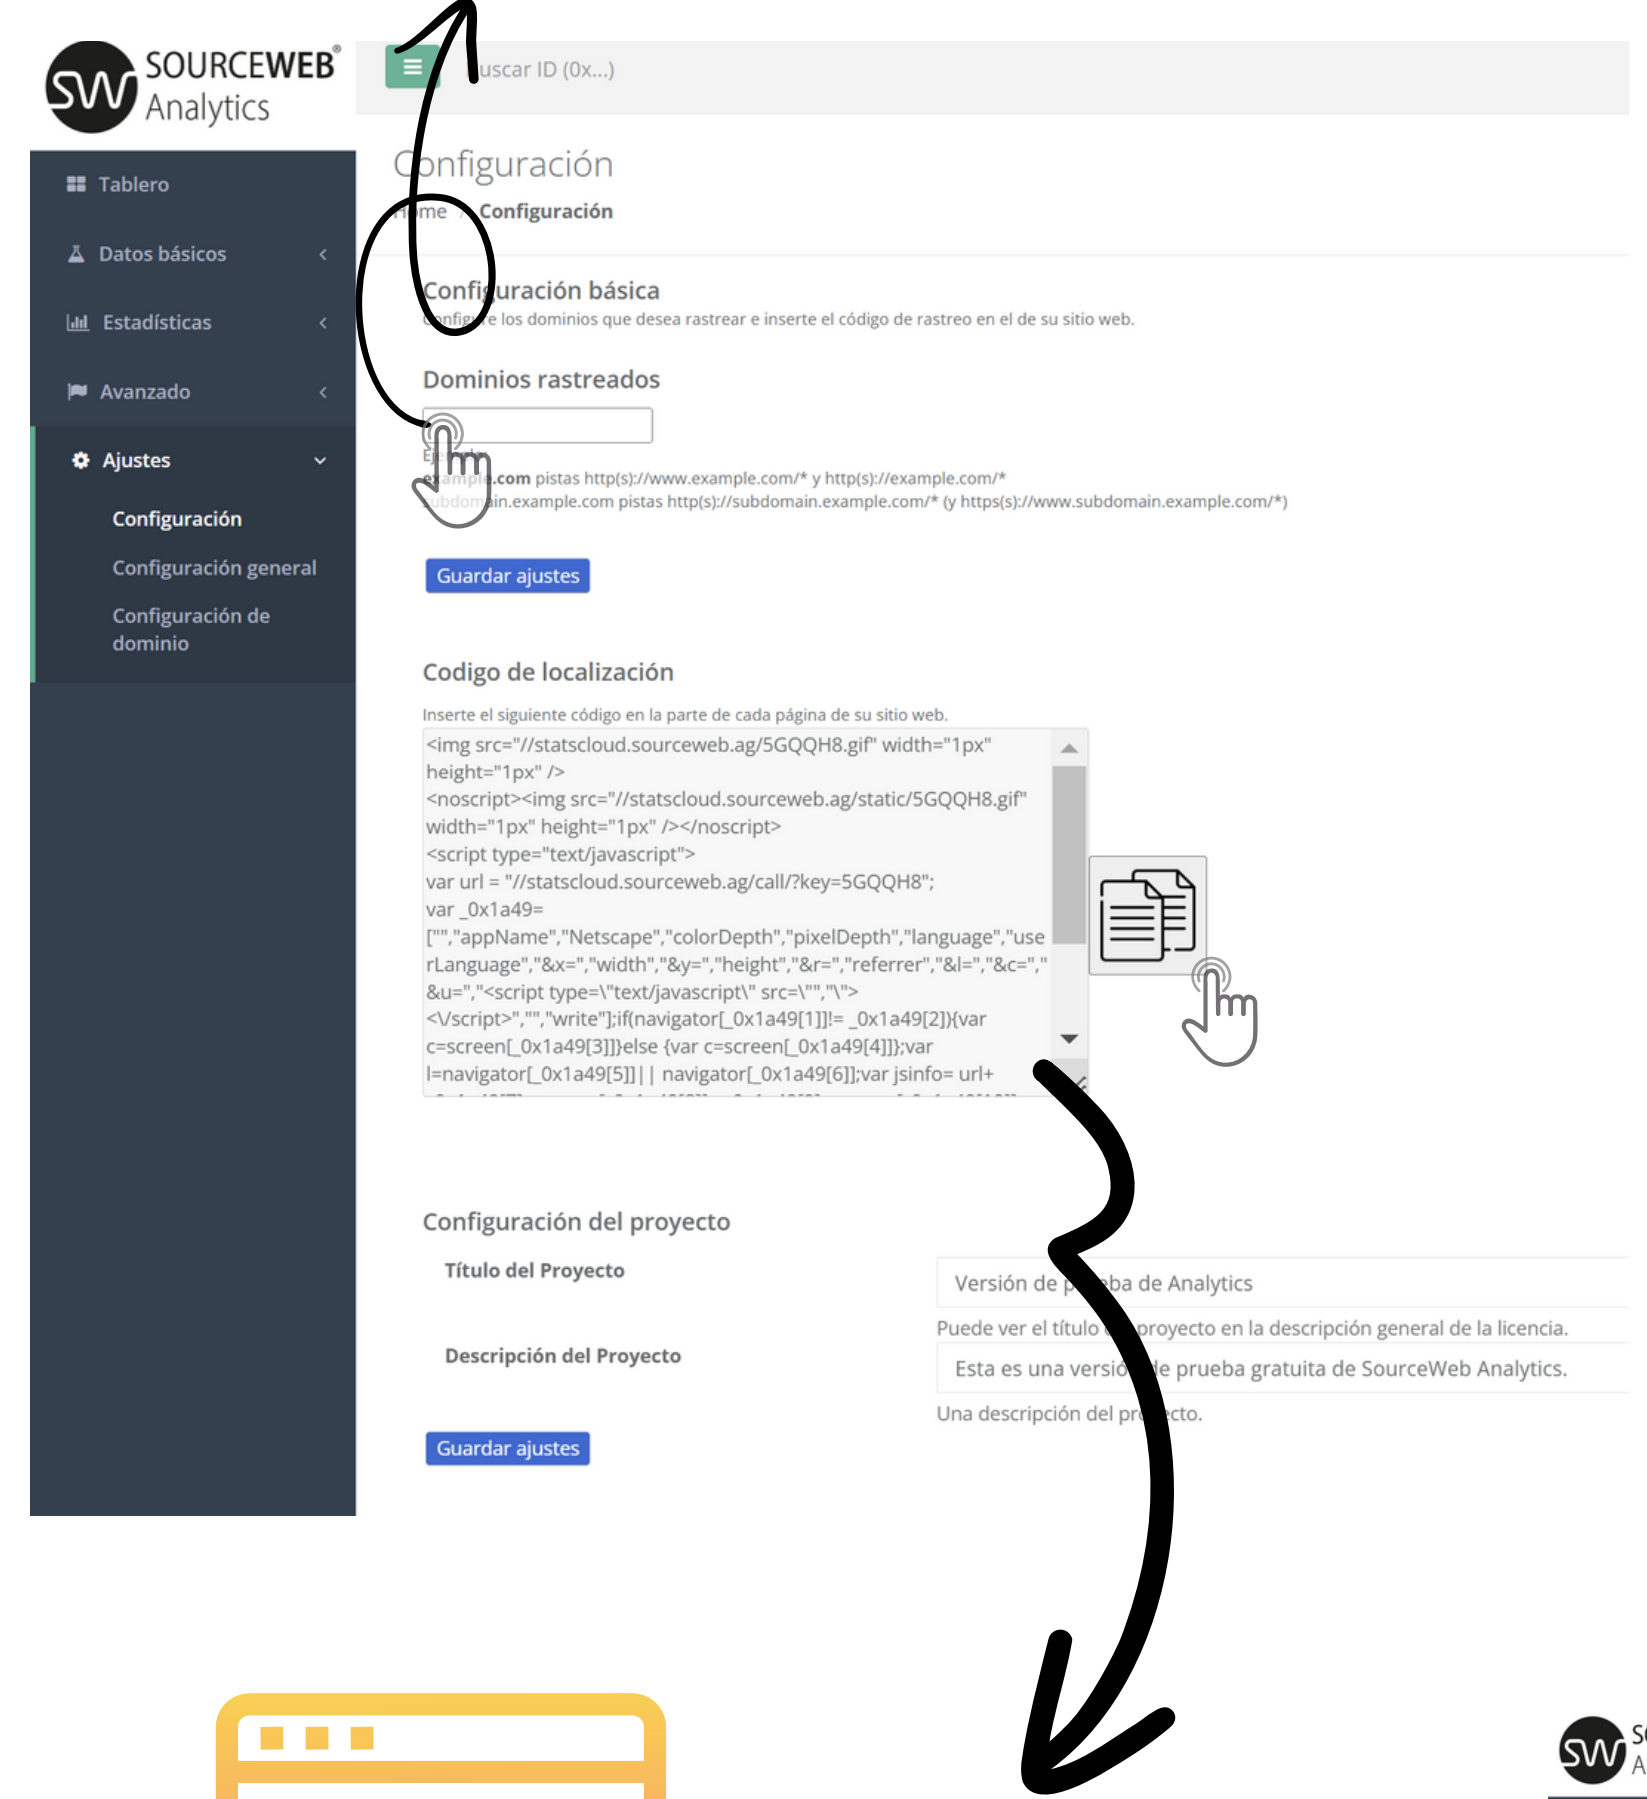

**8) Area de Acceso**

A continuación se ofrece una breve descripción general de sus licencias de análisis.

Haga click en el botón "Elegir"

**10) Integre y Analice su(s) Sitio(s) Web**

En la opción de menú "Ajustes" de "Configuración" encontrará el código de seguimiento preparado.

En "Dominios Monitorizados", introduzca el sitio o sitios web que desea rastrear y, a continuación, inserte el código de seguimiento en cada caso.

Lo ideal es colocar el código de seguimiento en el área del cuerpo de su(s) sitio(s) web directamente delante del elemento </body> del sitio web.