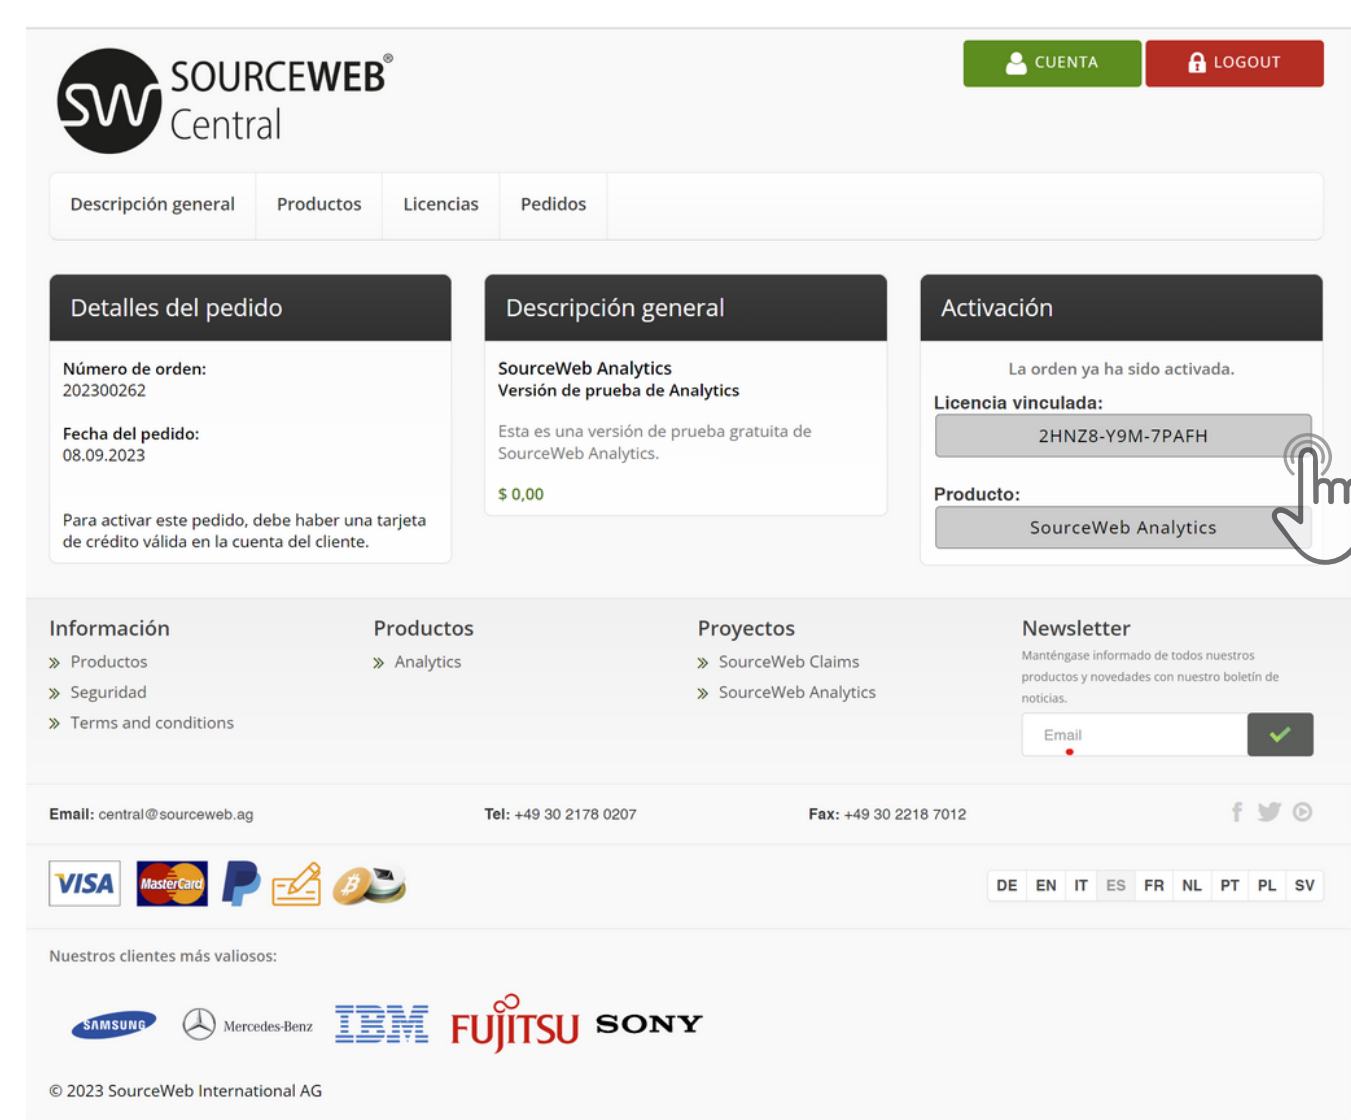

#### Vídeo Explicativo Detallado

[www.SW.DIRECT/VIDEOS-EN/](http://www.SW.DIRECT/VIDEOS-EN/)

Ingrese al Link - Todos los Documentos de la Franquicia Centralizados de un Vistazo  
 Enlace Directo: <http://franchise-files.sourceweb.ag>

**SourceWeb Analytics**  
 Un innovador Software de Analisis Web

**100% CUMPLE CON LA PRIVACIDAD SIN MENSAJES DE COOKIES MOLESTOS.**

**SW UNA GUÍA PASO A PASO.**

**5) Confirmación de Pedido Breve**

Por favor confirme para activar el siguiente pedido. Para hacer esto, haga click en el botón "Confirmar".

**6) Detalles del Pedido**

Felicidades El pedido se completó con éxito. Ahora haga click en el botón con su número de licencia asignado.

**7) Detalles de la Licencia**

Puedes activar o desactivar la extensión automática de tu versión de prueba en cualquier momento en la sección Acciones.