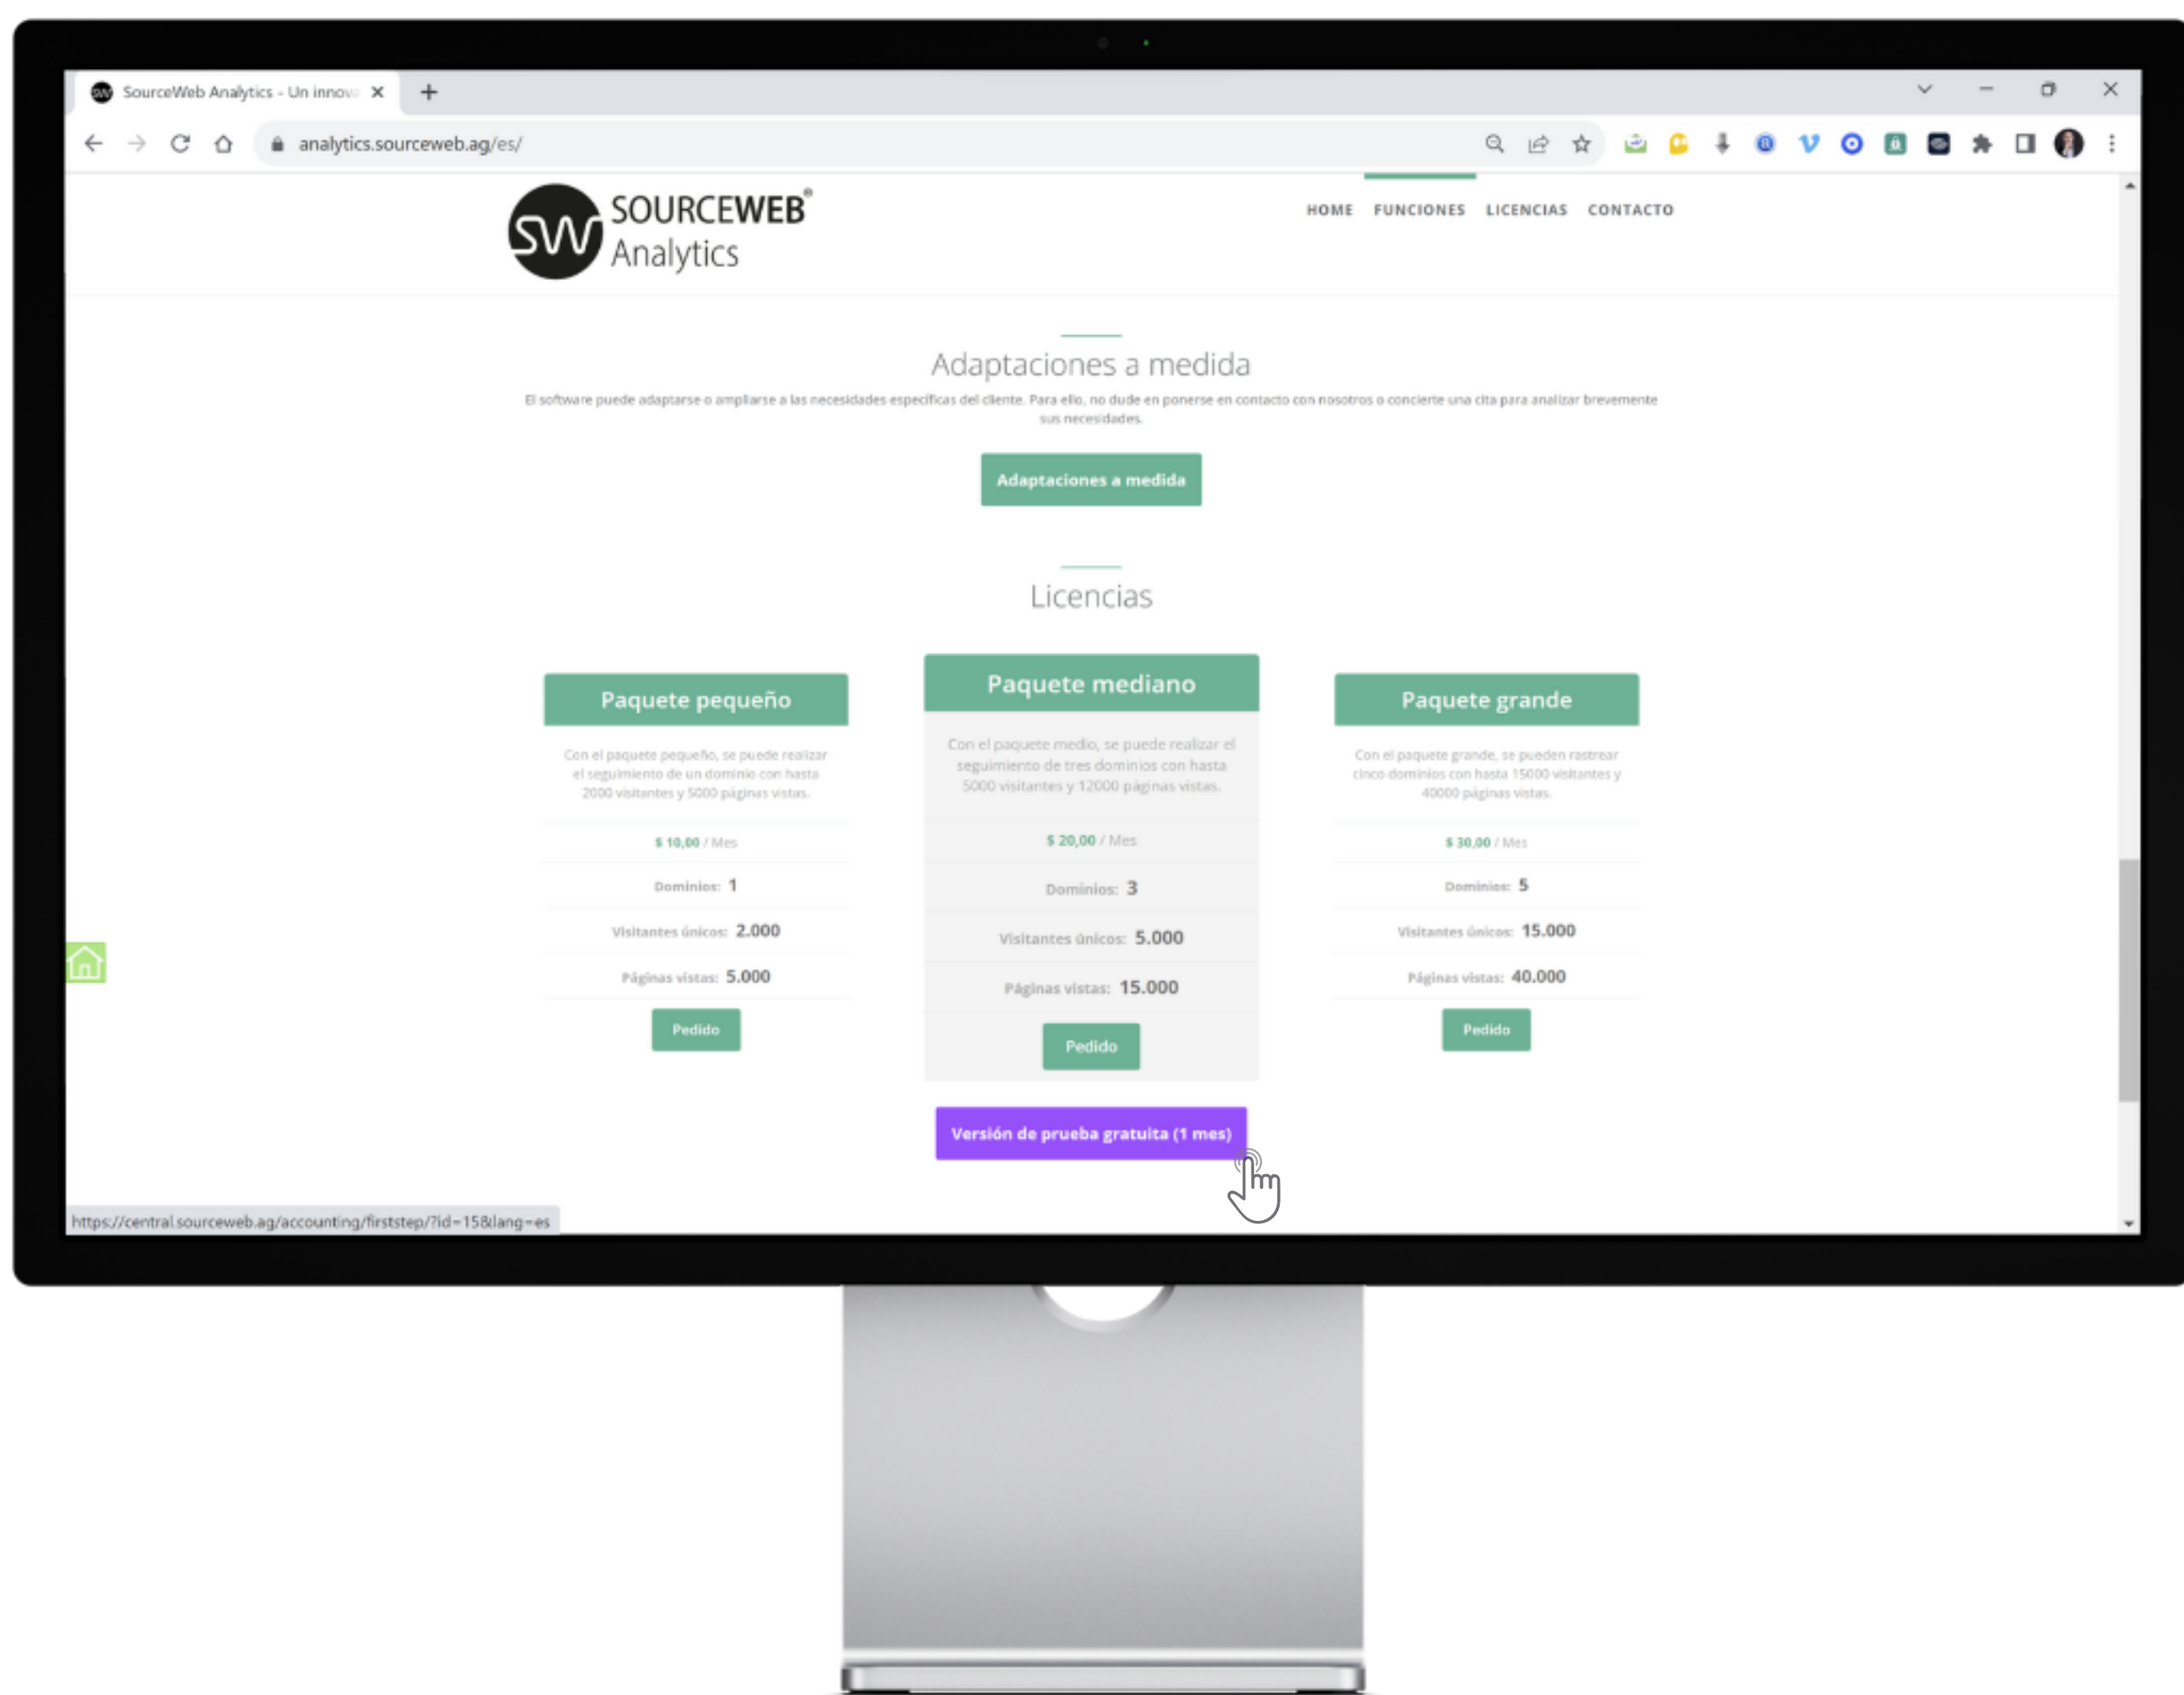

Ingrese al Link - Todos los Documentos de la Franquicia Centralizados de un Vistazo  
Enlace Directo: <http://franchise-files.sourceweb.ag>

**SourceWeb Analytics**  
Un innovador Software de Analisis Web

### 1) Procedimiento

1. Abre la página: <https://analytics.sourceweb.ag/es/>
2. Baje a "Licencias"
3. Haz click en el botón "Versión de Prueba Gratuita (1 Mes)"
4. Se abrirá una nueva ventana de creación de cuenta.