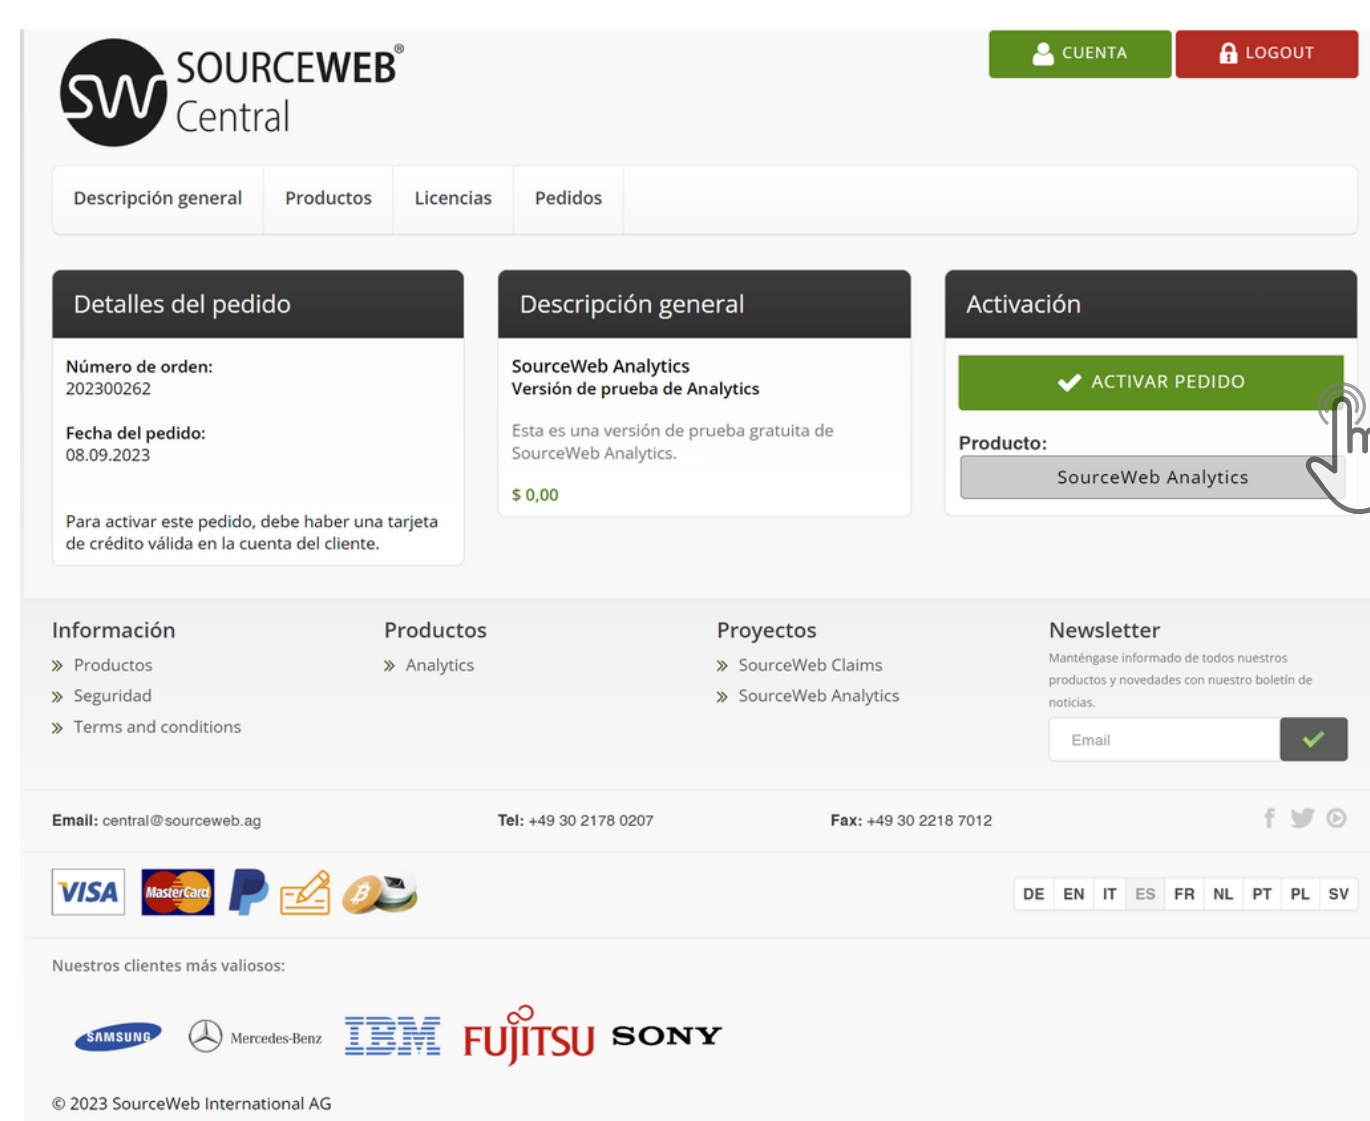

3) Activar Orden

Luego haga click en el botón "Activar Pedido"