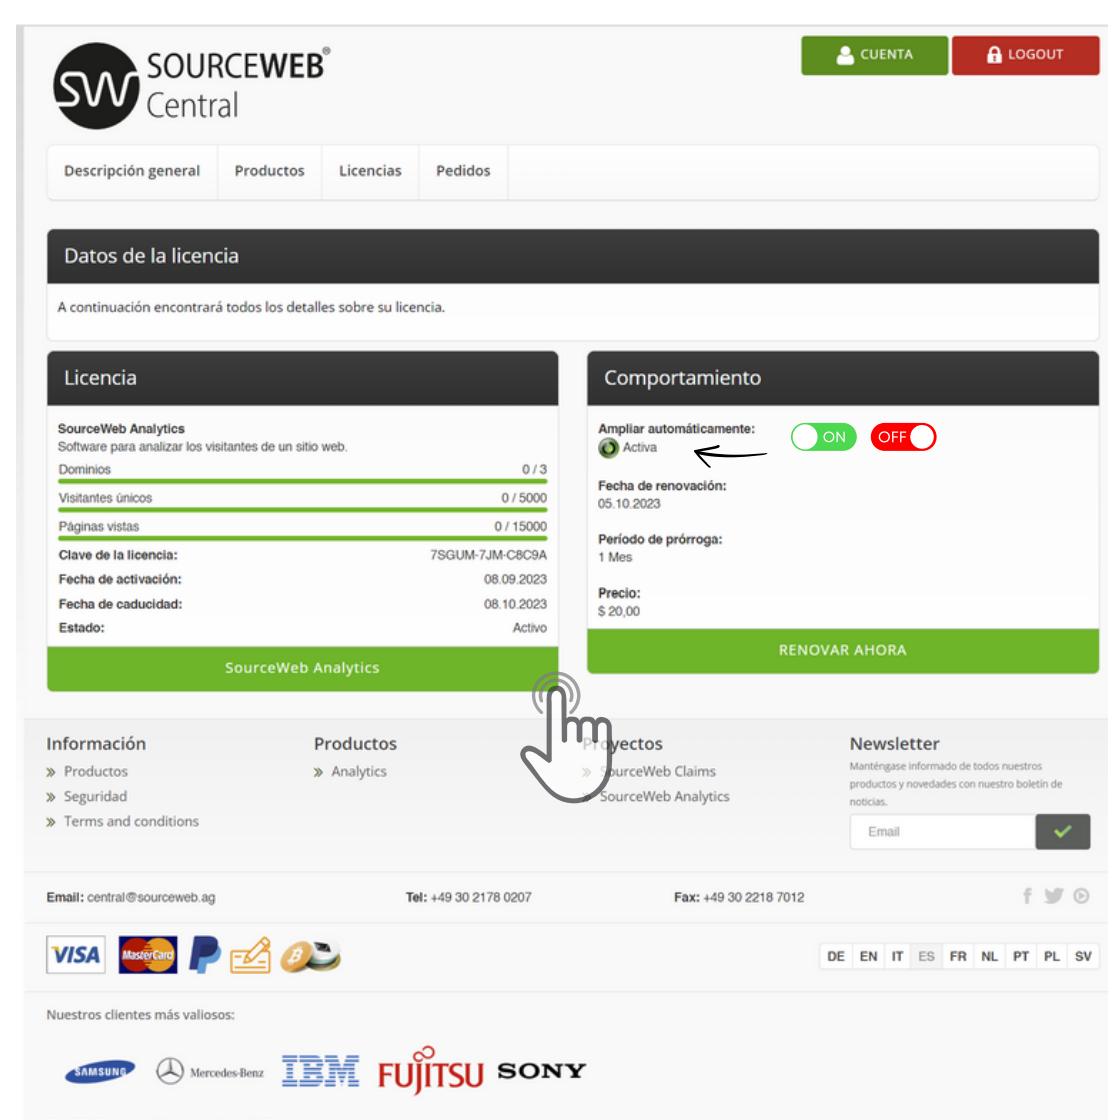

#### Vídeo Explicativo Detallado

[www.SW.DIRECT/VIDEOS-EN/](http://www.SW.DIRECT/VIDEOS-EN/)

Ingrese al Link - Todos los Documentos de la Franquicia Centralizados de un Vistazo  
 Enlace Directo: <http://franchise-files.sourceweb.ag>

**SourceWeb Analytics**  
 Un innovador Software de Analisis Web

**100% CUMPLE CON LA PRIVACIDAD SIN MENSAJES DE COOKIES MOLESTOS.**

**SW UNA GUÍA PASO A PASO.**

**5) Confirmación de Pedido Breve**

Por favor confirme para activar el siguiente pedido. Para hacer esto, haga click en el botón "Confirmar".

**6) Detalles del Pedido**

Felicidades El pedido se completó con éxito. Ahora haga click en el botón con su número de licencia asignado.

**7) Detalles de la Licencia**

Puedes activar o desactivar la extensión automática de tu versión de prueba en cualquier momento en la sección Acciones.