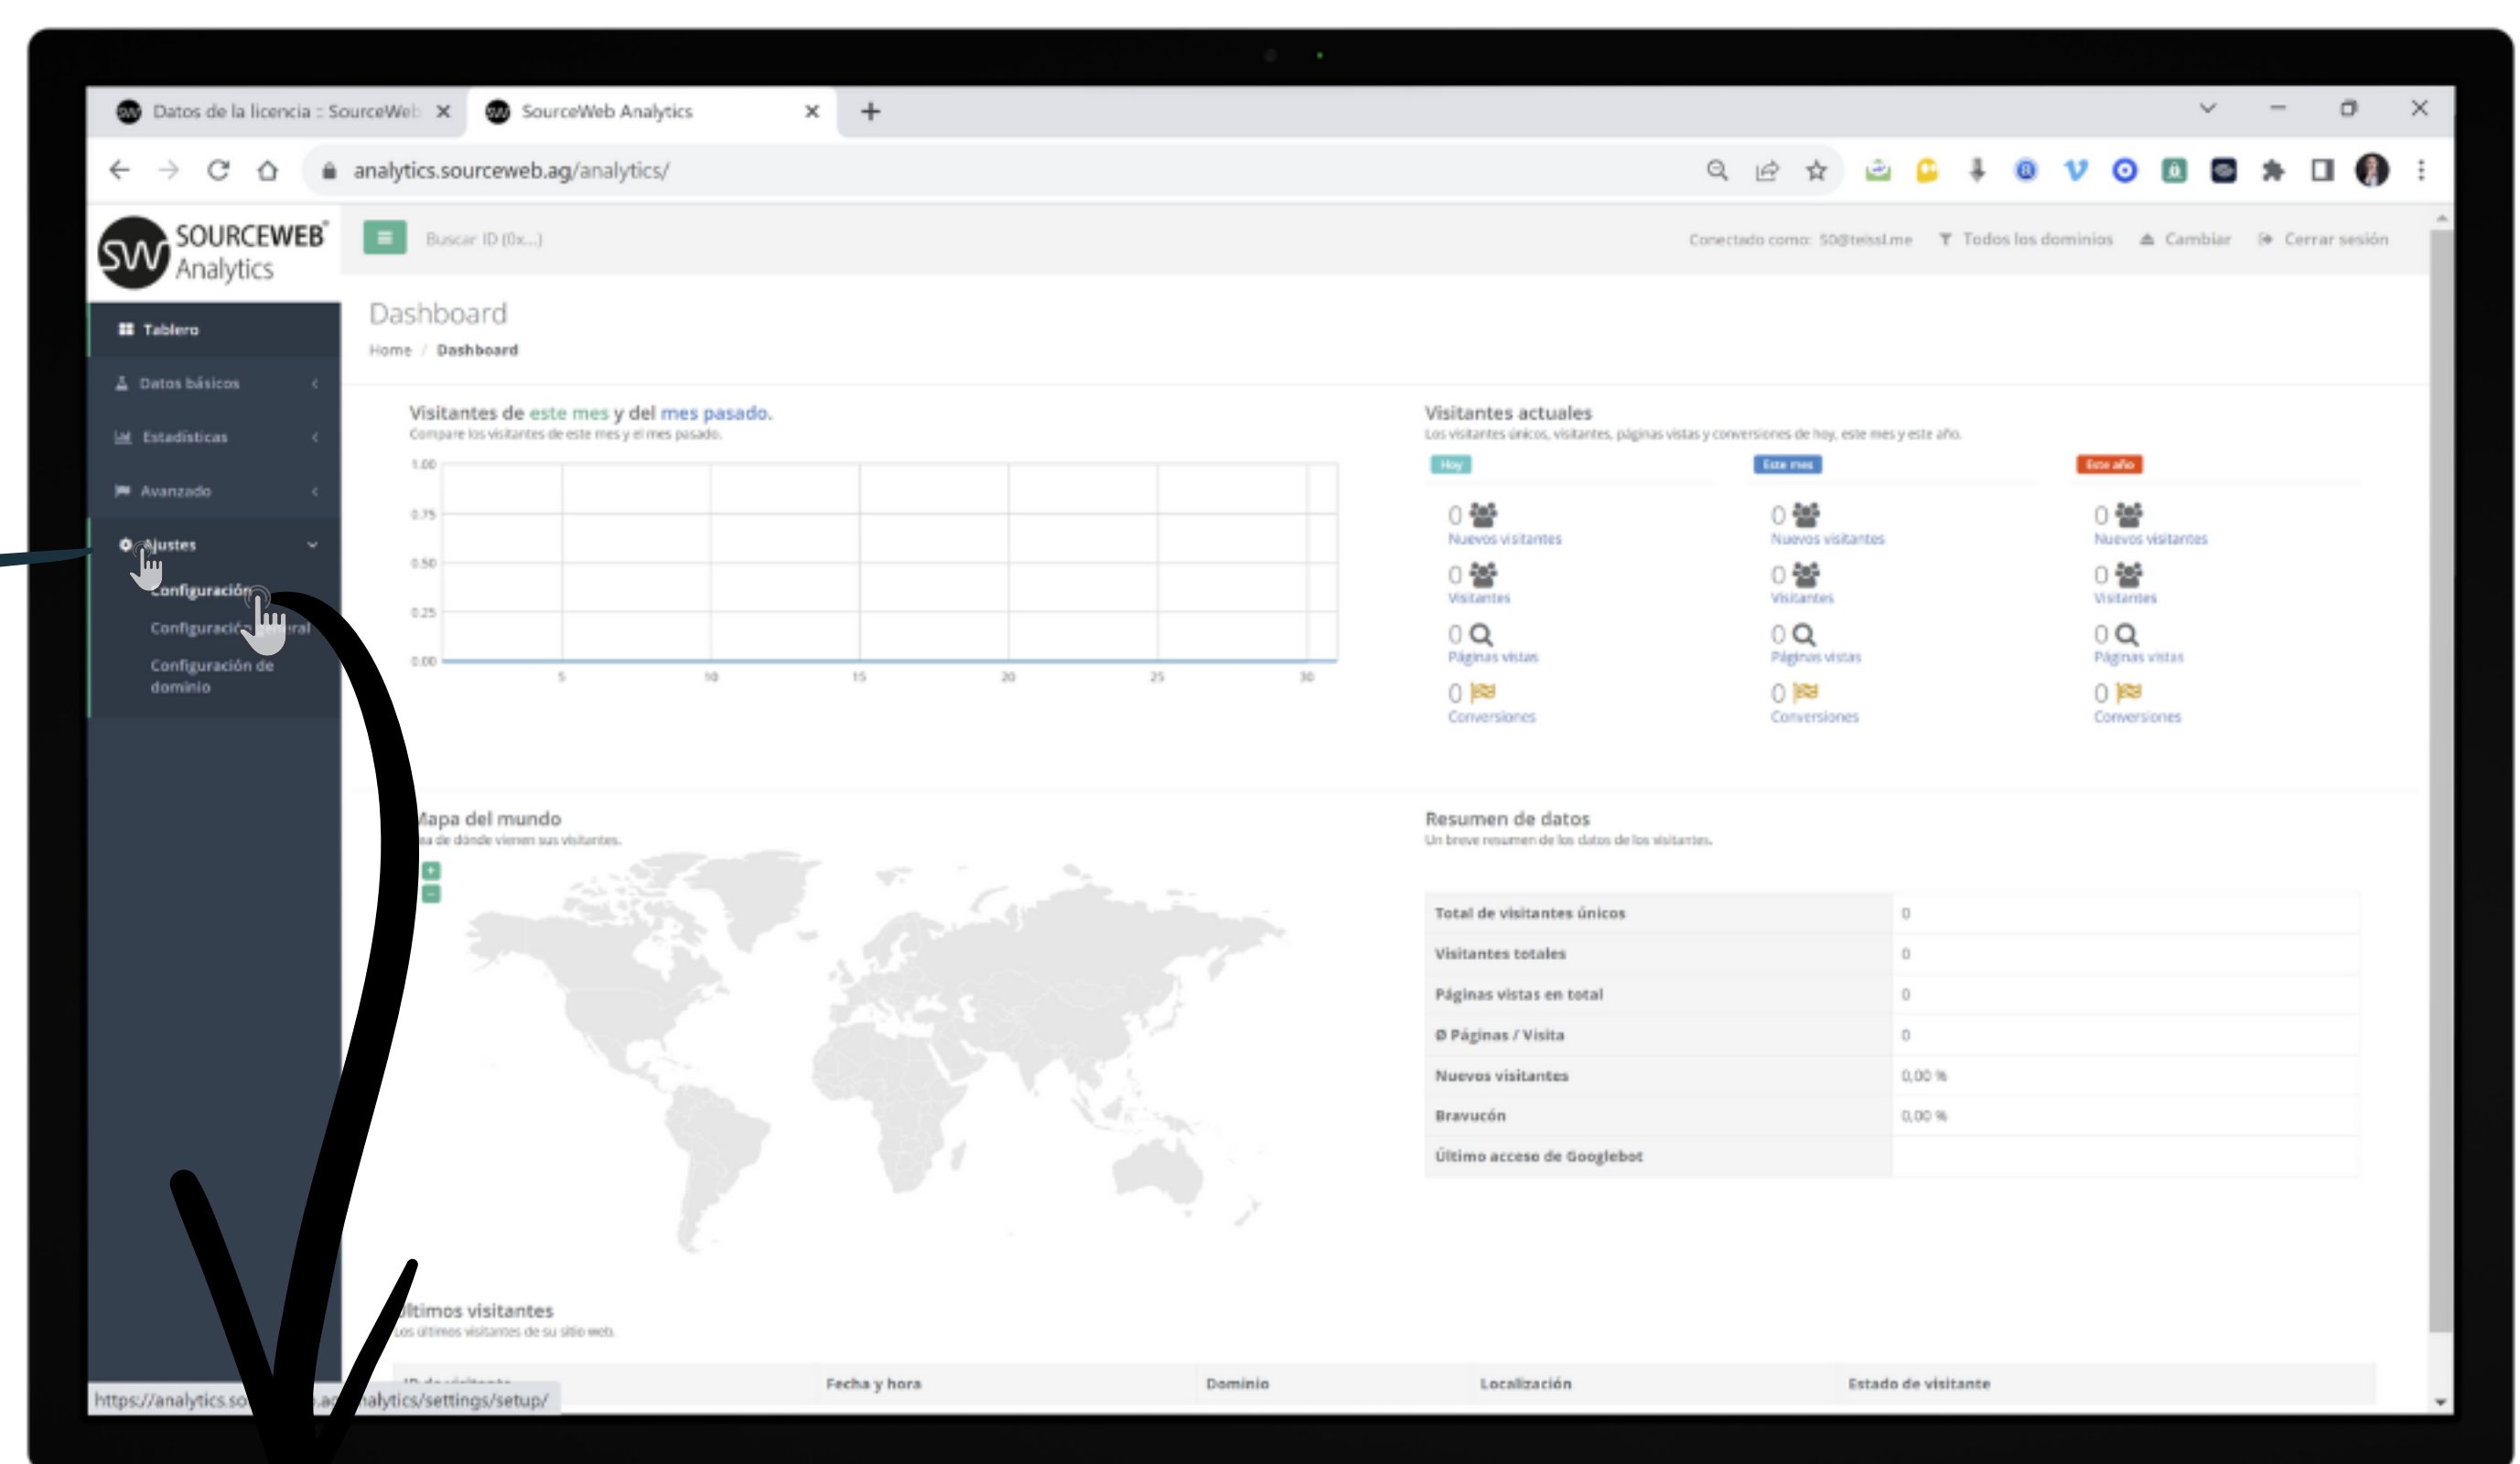

9) Felicitaciones. Has iniciado sesión correctamente

Ajuste de la hora: En la opción de menú "Ajustes", en "Ajustes Generales" ajuste su zona horaria correcta.

No se recomiendan cambios posteriores. Al cambiar este parámetro, los visitantes convertirán a esta zona horaria, mientras que los visitantes existentes permanecerán en la zona horaria original.

Área de Inicio de Sesión para Estadísticas

Vídeo Explicativo Detallado