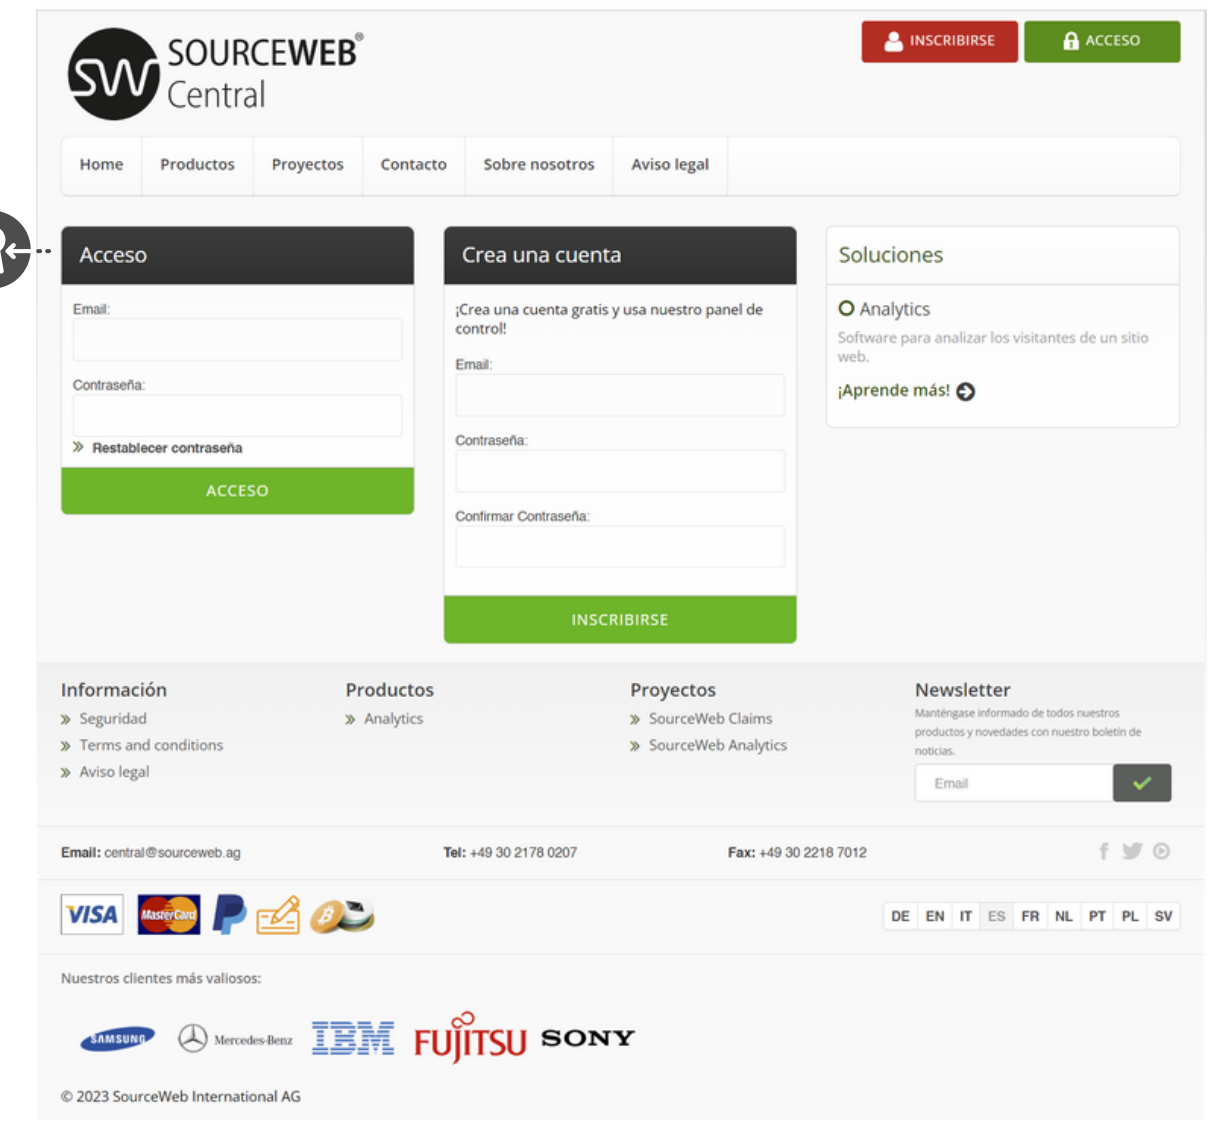

**Área de Inicio de Sesión para Estadísticas**

**Vídeo Explicativo Detallado**

Ingrese al Link - Todos los Documentos de la Franquicia Centralizados de un Vistazo  
 Enlace Directo: <http://franchise-files.sourceweb.ag>

**SourceWeb Analytics**  
 Un innovador Software de Analisis Web

**GESTIÓN CENTRALIZADA DE CUENTAS**  
**GESTIONE TODOS LOS DATOS Y DOCUMENTOS EN UN SOLO LUGAR.**

**NUESTRA SEDE CENTRAL**

**HTTPS://CENTRAL.SOURCEWEB.AG**

**1) Área Central de Inicio de Sesión**

Al mismo tiempo, puede iniciar sesión con sus datos de acceso en cualquier instante en nuestro panel central de clientes en cualquier momento para disfrutar de más beneficios.