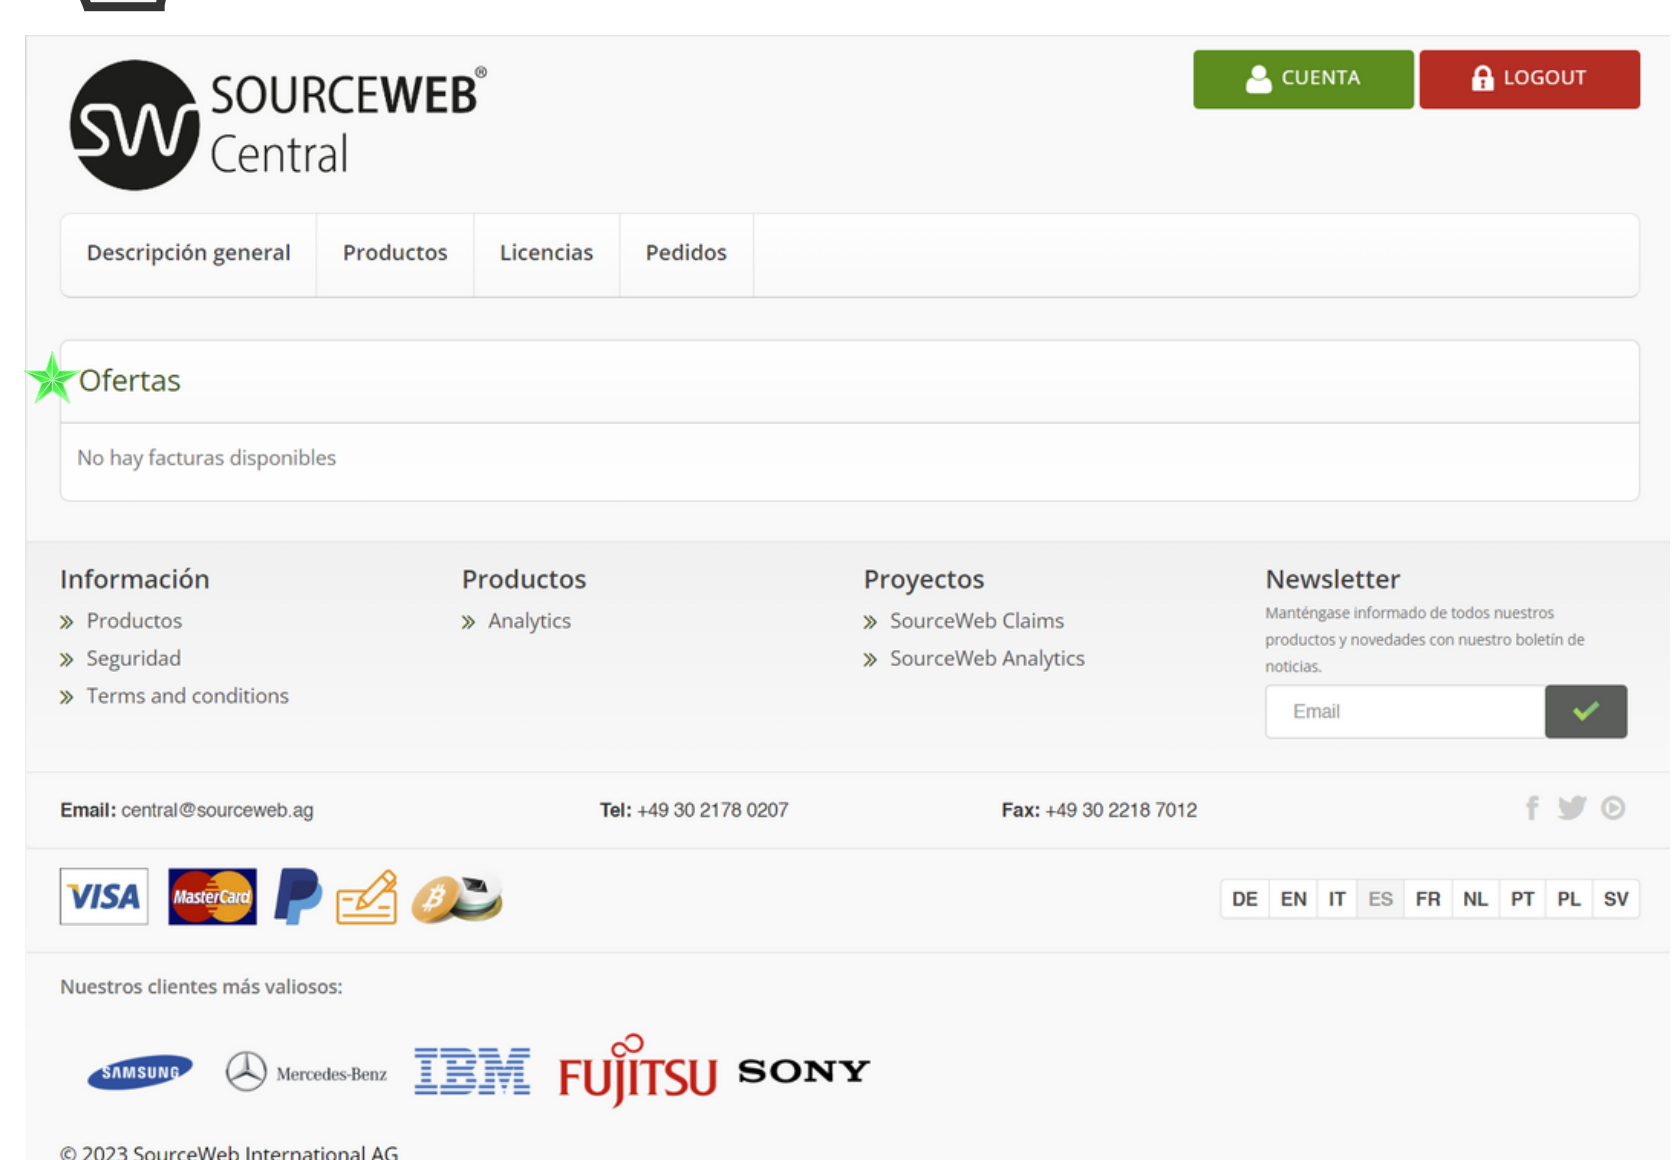

Boletín Informativo
Con nuestro boletín siempre estarás informado de todos nuestros productos y novedades.

7) Facturas

Aquí encontrará un resumen de sus facturas.

Las facturas pueden ser enviadas por nosotros o una de nuestras sucursales SourceWeb ser emitidas.

8) Ofertas

Aquí encontrará un resumen de las ofertas asignadas a su cuenta de cliente.

Las cotizaciones las podemos emitir nosotros o una de nuestras oficinas de SourceWeb.