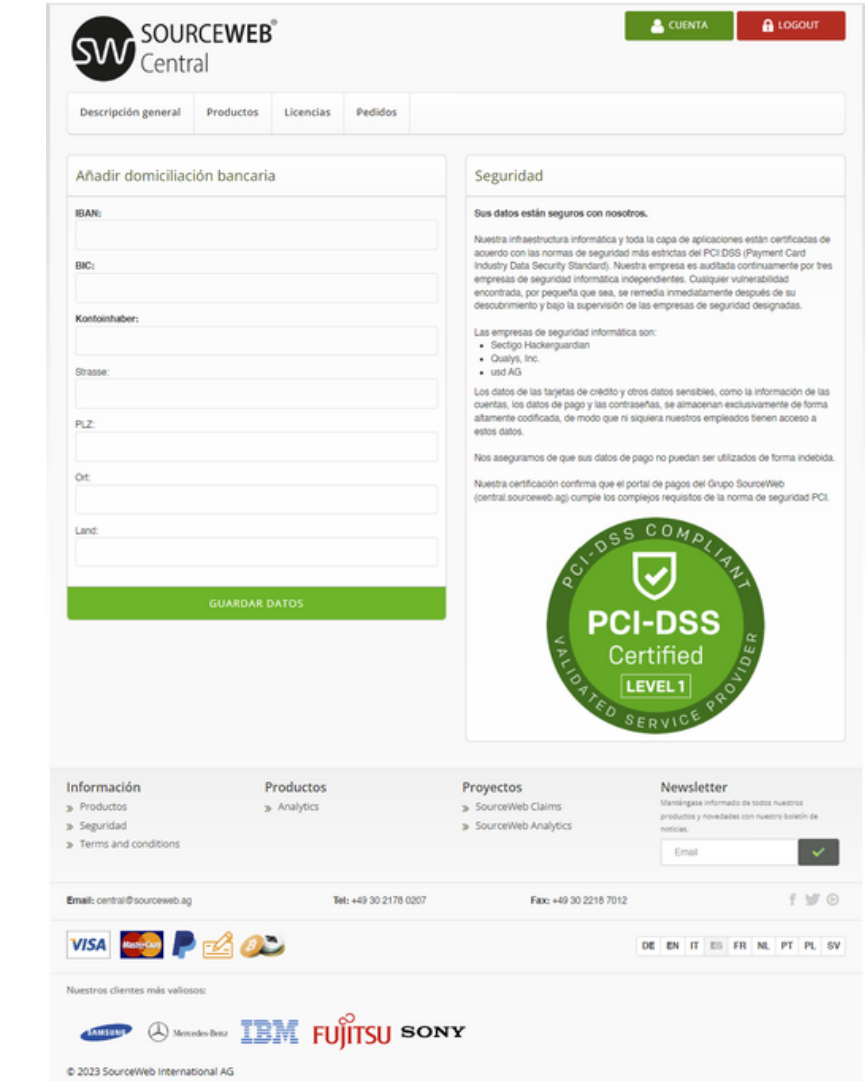

**SourceWeb Analytics**  
 Un innovador Software de Analisis Web

**GESTIÓN CENTRALIZADA DE CUENTAS**  
**GESTIONE TODOS LOS DATOS Y DOCUMENTOS EN UN SOLO LUGAR.**

**NUESTRA SEDE CENTRAL**

**HTTPS://CENTRAL.SOURCEWEB.AG**

**1) Área Central de Inicio de Sesión**

Al mismo tiempo, puede iniciar sesión con sus datos de acceso en cualquier instante en nuestro panel central de clientes en cualquier momento para disfrutar de más beneficios.

**2) Panel Central de Clientes**

Aquí puede ver y gestionar pedidos, licencias y datos maestros, entre otras cosas.

**3) Cuenta**

En esta sección, puede añadir sus datos personales, cambiar la configuración del idioma, ajustar su moneda preferida Euro (€), Dólar estadounidense (USD), Libra esterlina (GBP) o Franco suizo (CHF), así como otros ajustes.

**4) Métodos de Pago**

Añada su tarjeta de débito, de crédito o una cuenta de débito directo.

Sus datos están seguros con nosotros. Nuestra certificación confirma que el portal de pagos del Grupo SourceWeb (central.sourceweb.ag) cumple los complejos requisitos del estándar de seguridad PCI.