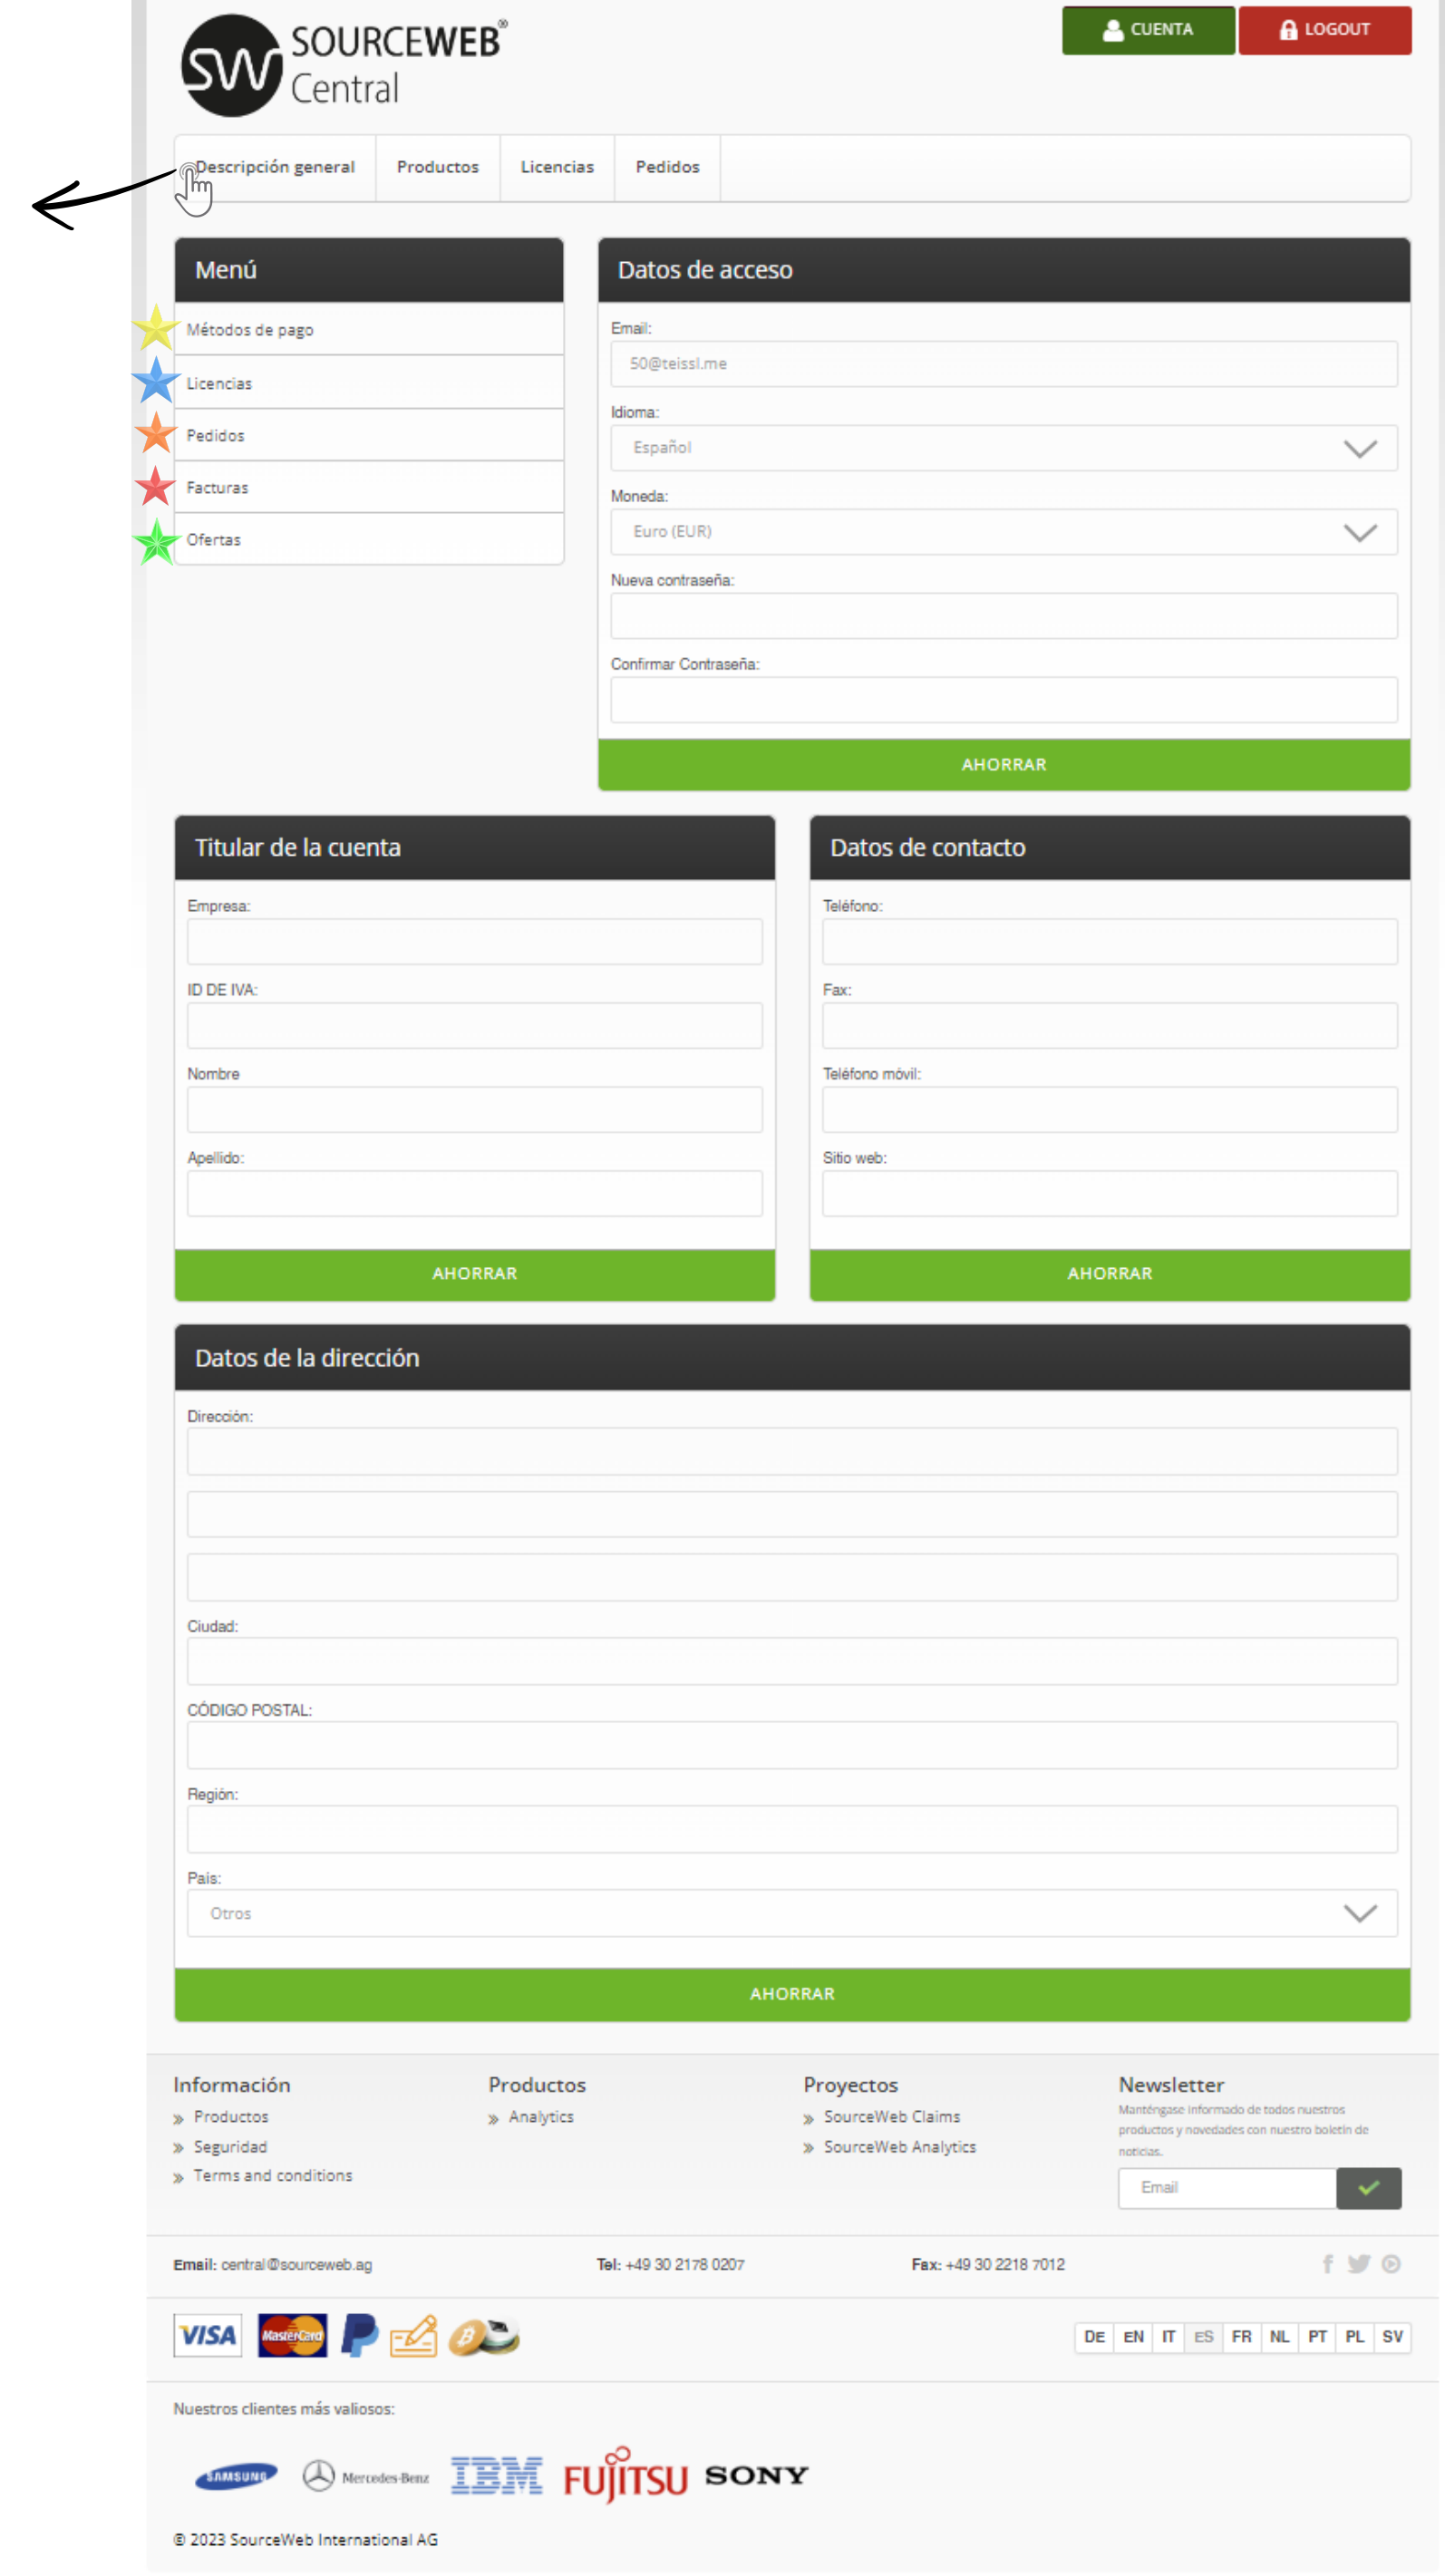

3) Cuenta

En esta sección, puede añadir sus datos personales, cambiar la configuración del idioma, ajustar su moneda preferida Euro (€), Dólar estadounidense (USD), Libra esterlina (GBP) o Franco suizo (CHF), así como otros ajustes.