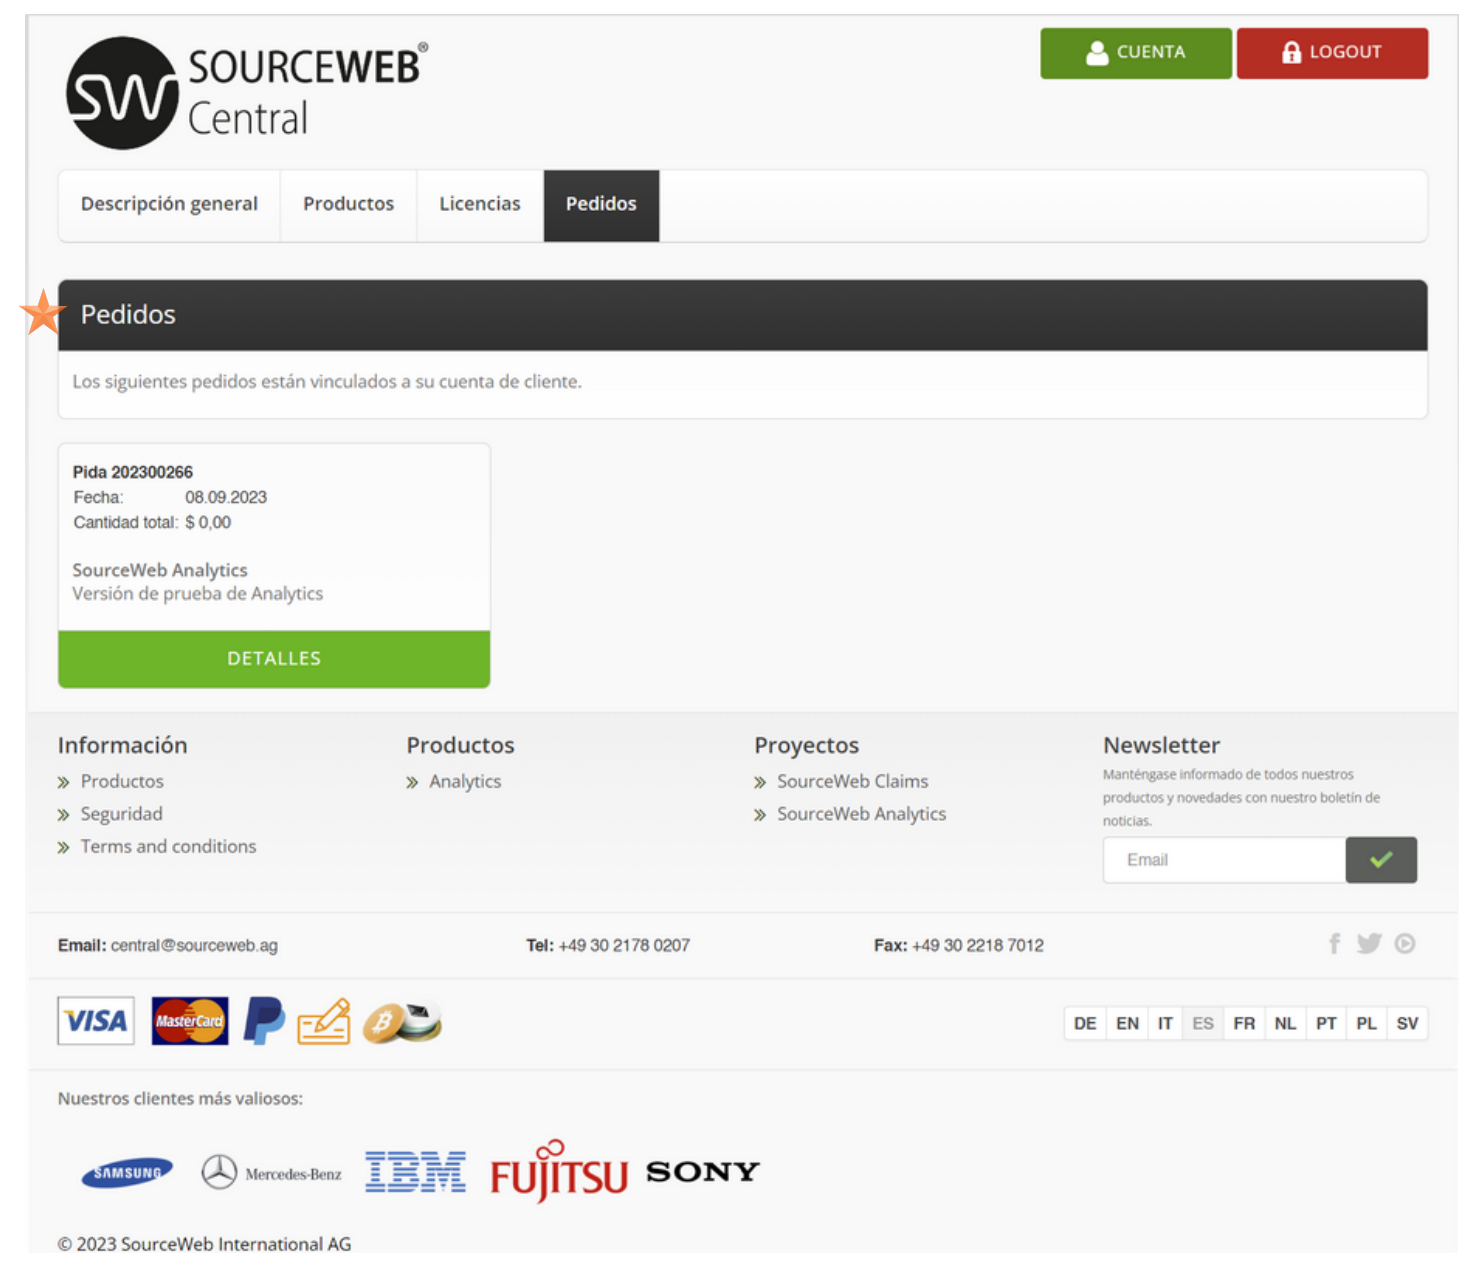

**4) Métodos de Pago**

Añada su tarjeta de débito, de crédito o una cuenta de débito directo.

Sus datos están seguros con nosotros. Nuestra certificación confirma que el portal de pagos del Grupo SourceWeb (central.sourceweb.ag) cumple los complejos requisitos del estándar de seguridad PCI.

**5) Descripción General de la Licencia**

Aquí encontrará una descripción general de sus licencias asignadas.

SourceWeb desarrolla constantemente productos más innovadores.

**6) Pedidos**

Aquí encontrará un resumen de sus pedidos tramitados.