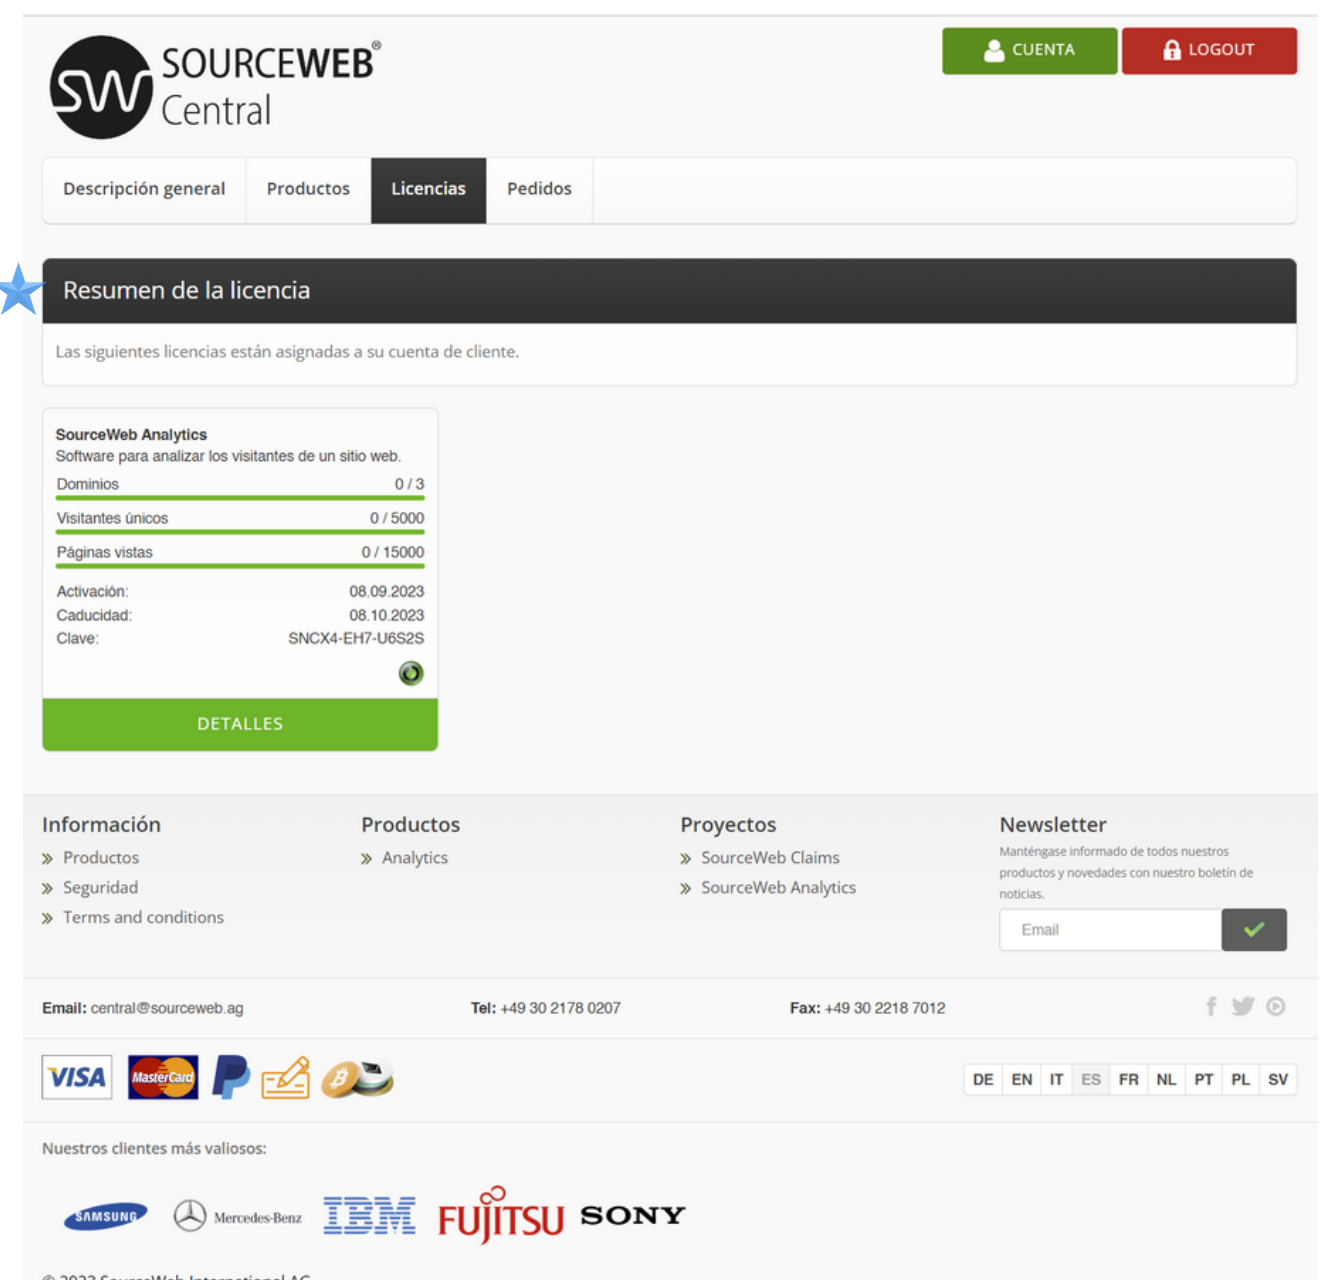

5) Descripción General de la Licencia

Aquí encontrará una descripción general de sus licencias asignadas.

SourceWeb desarrolla constantemente productos más innovadores.