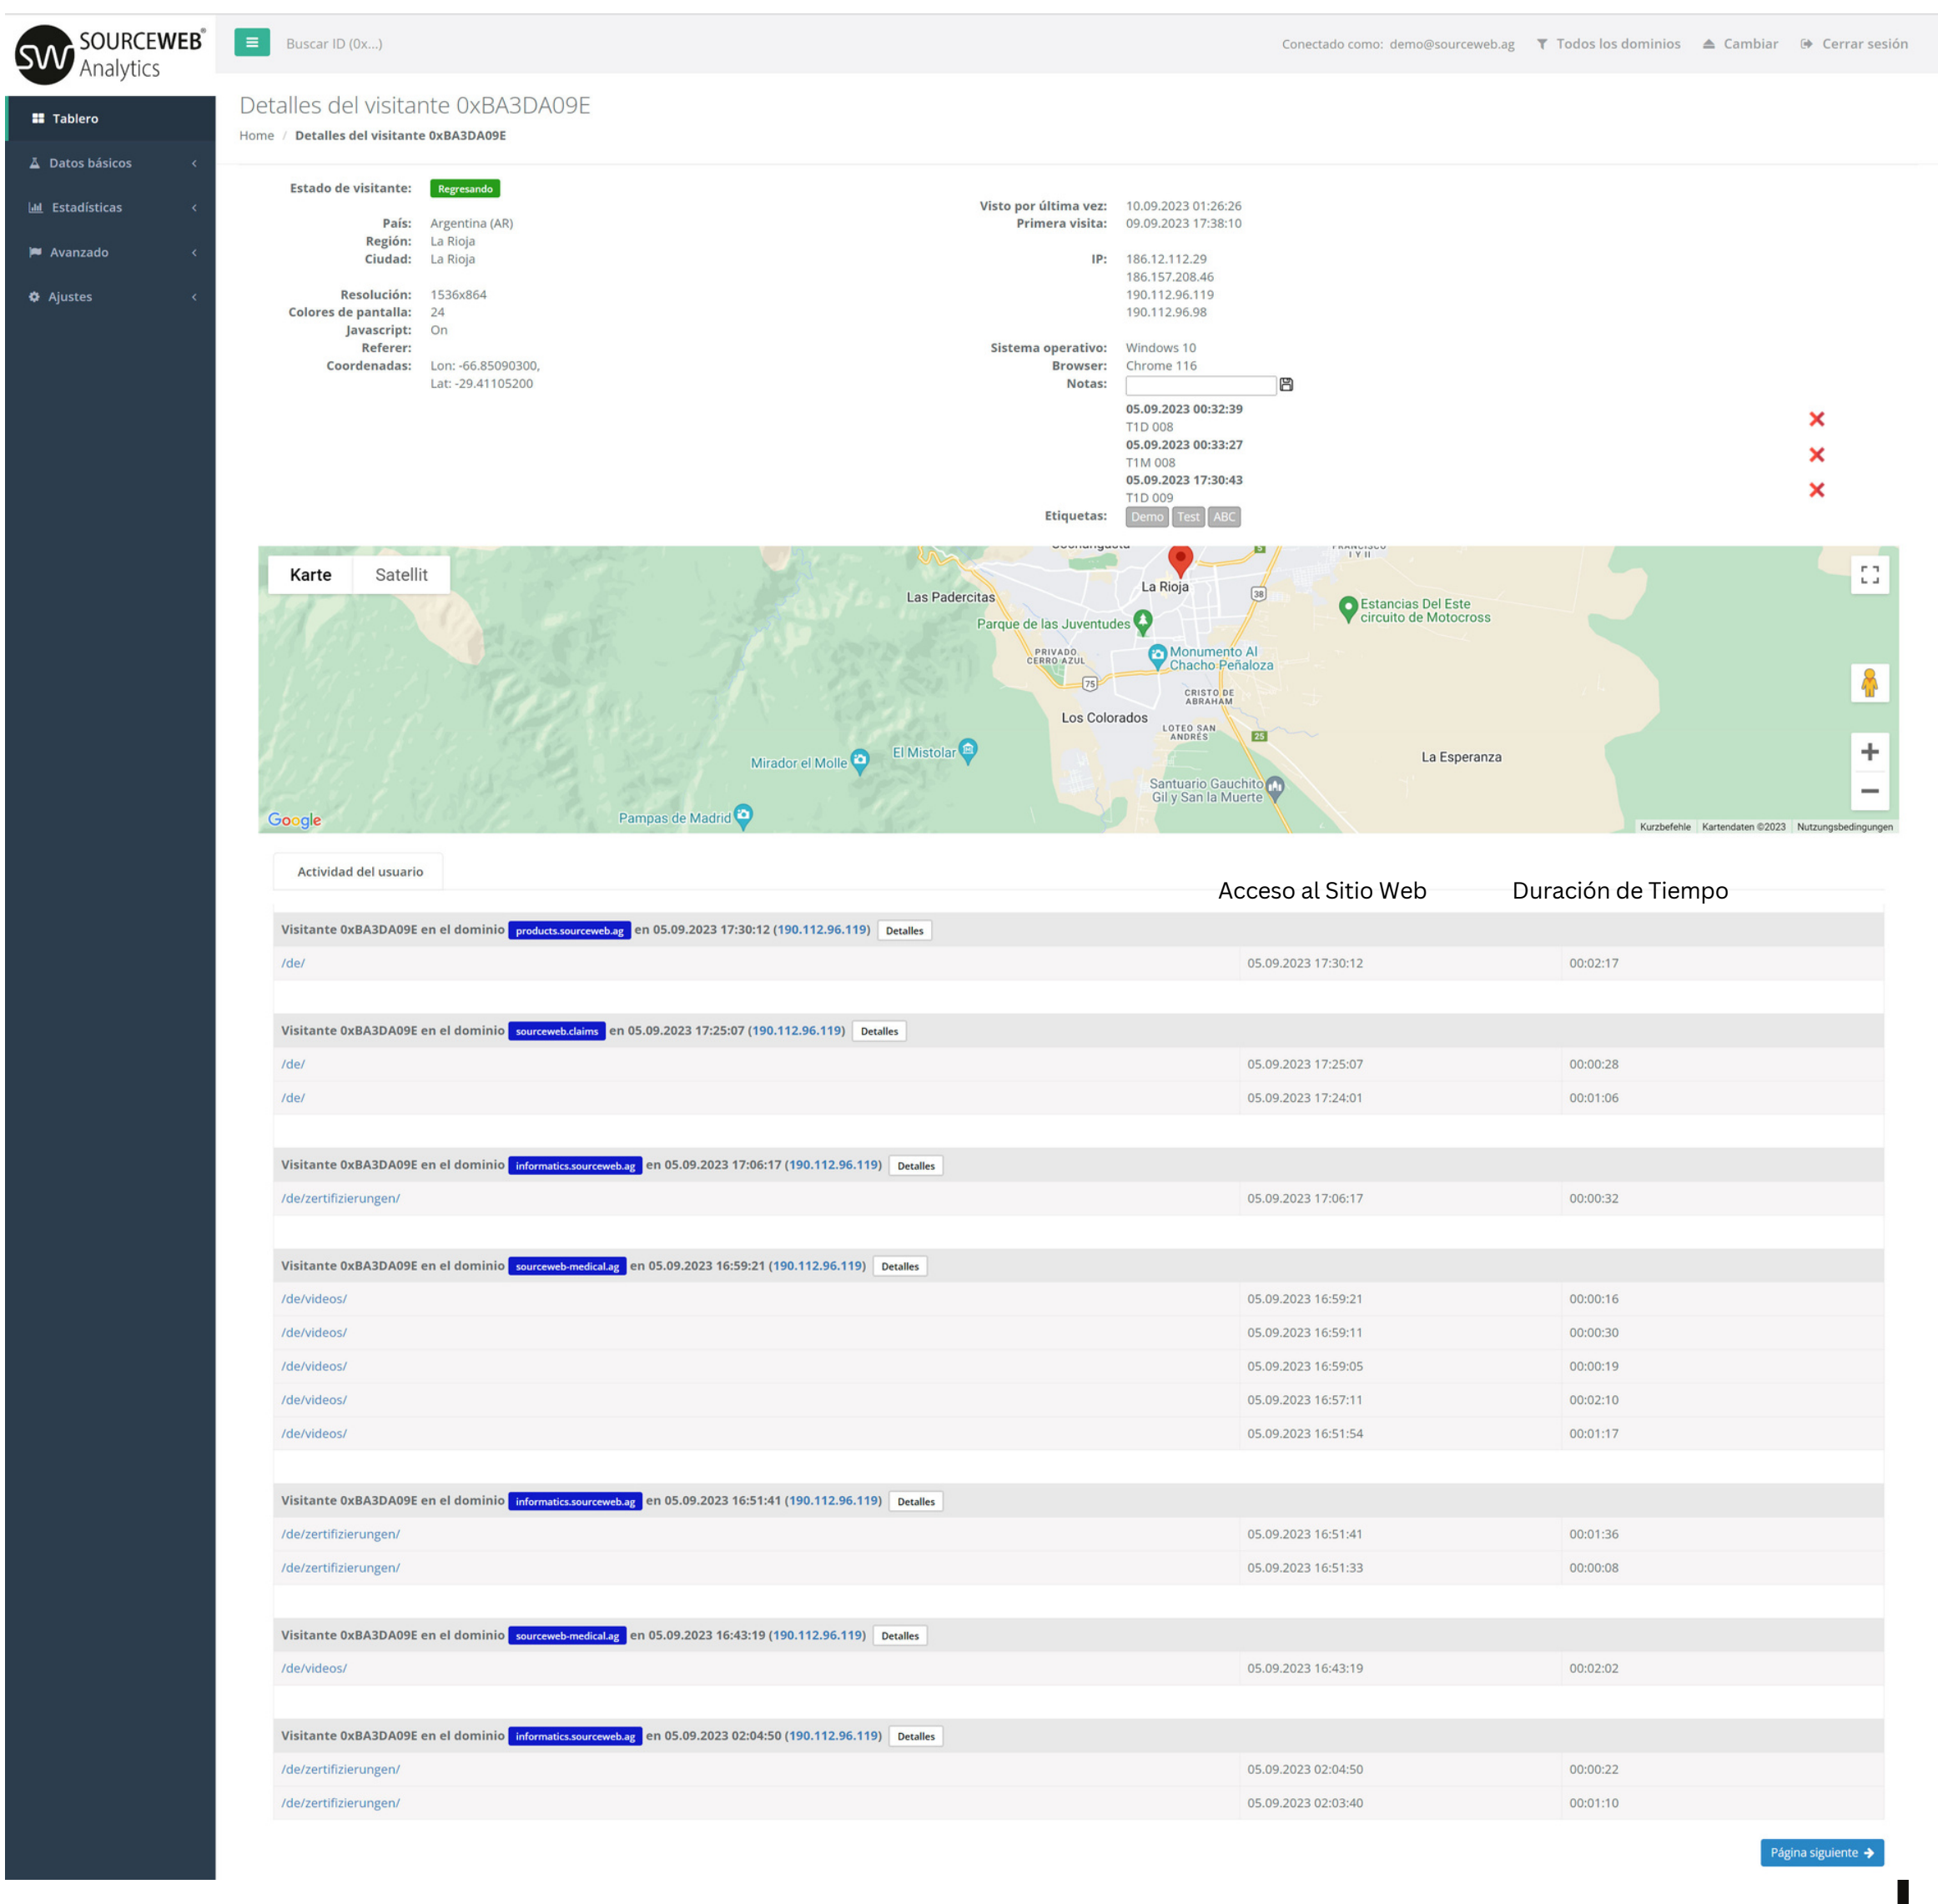

1) Identificación de Visitantes altamente Inteligente (Unica en todo el Mundo)

Nuestro software de análisis no utiliza cookies para rastrear a los visitantes. En su lugar, utilizamos una AI que calcula si se trata del mismo visitante o de un visitante diferente basándose en una variedad de criterios con diversos modelos.

Dado que las cookies sólo se almacenan en el navegador correspondiente y que nosotros no utilizamos este tipo de tecnologías, podemos identificar a un visitante aunque cambie de navegador o incluso de dispositivo.

De este modo, podemos detectar de forma muy fiable cuando un mismo visitante visita sus sitios web a veces con un smartphone, a veces con un portátil en un hotel y a veces con un PC desde casa.

Incluso si un visitante se reconoce inicialmente como dos visitantes únicos debido a la falta de criterios de coincidencia, estos visitantes se combinan posteriormente en un solo visitante y los datos de las estadísticas se corrigen en consecuencia.

Además, como no utilizamos cookies, ya no tendrá que mostrar un molesto mensaje de cookies en su sitio web y el registro siempre será correcto, aunque sus visitantes utilicen programas de prevención de seguimiento de actividad.