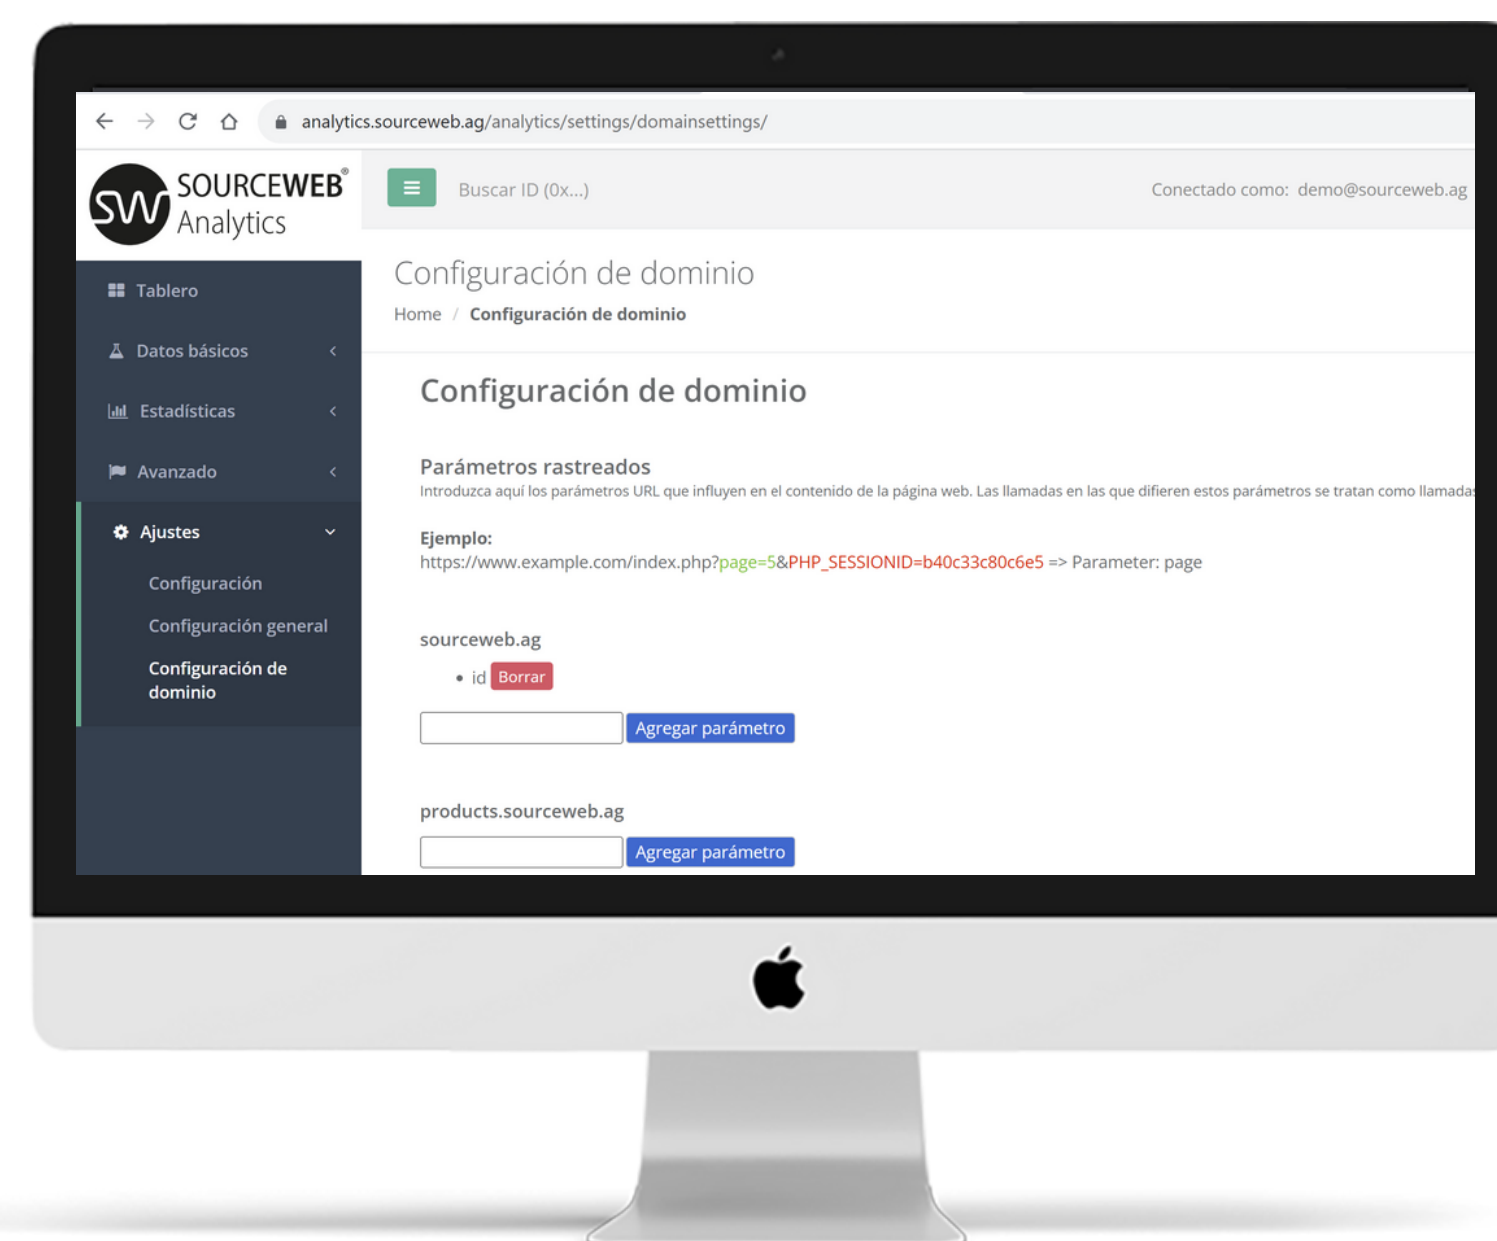

Parámetros El Software Rastrea las llamadas de los Parámetros relevantes

Algunos parámetros que utiliza en una página web son relevantes, otros no.

En la administración de la página, puede definir qué parámetros deben rastrearse y cuáles no. Los parámetros irrelevantes, como los ID de sesión, se filtran para que tengas registros limpios.