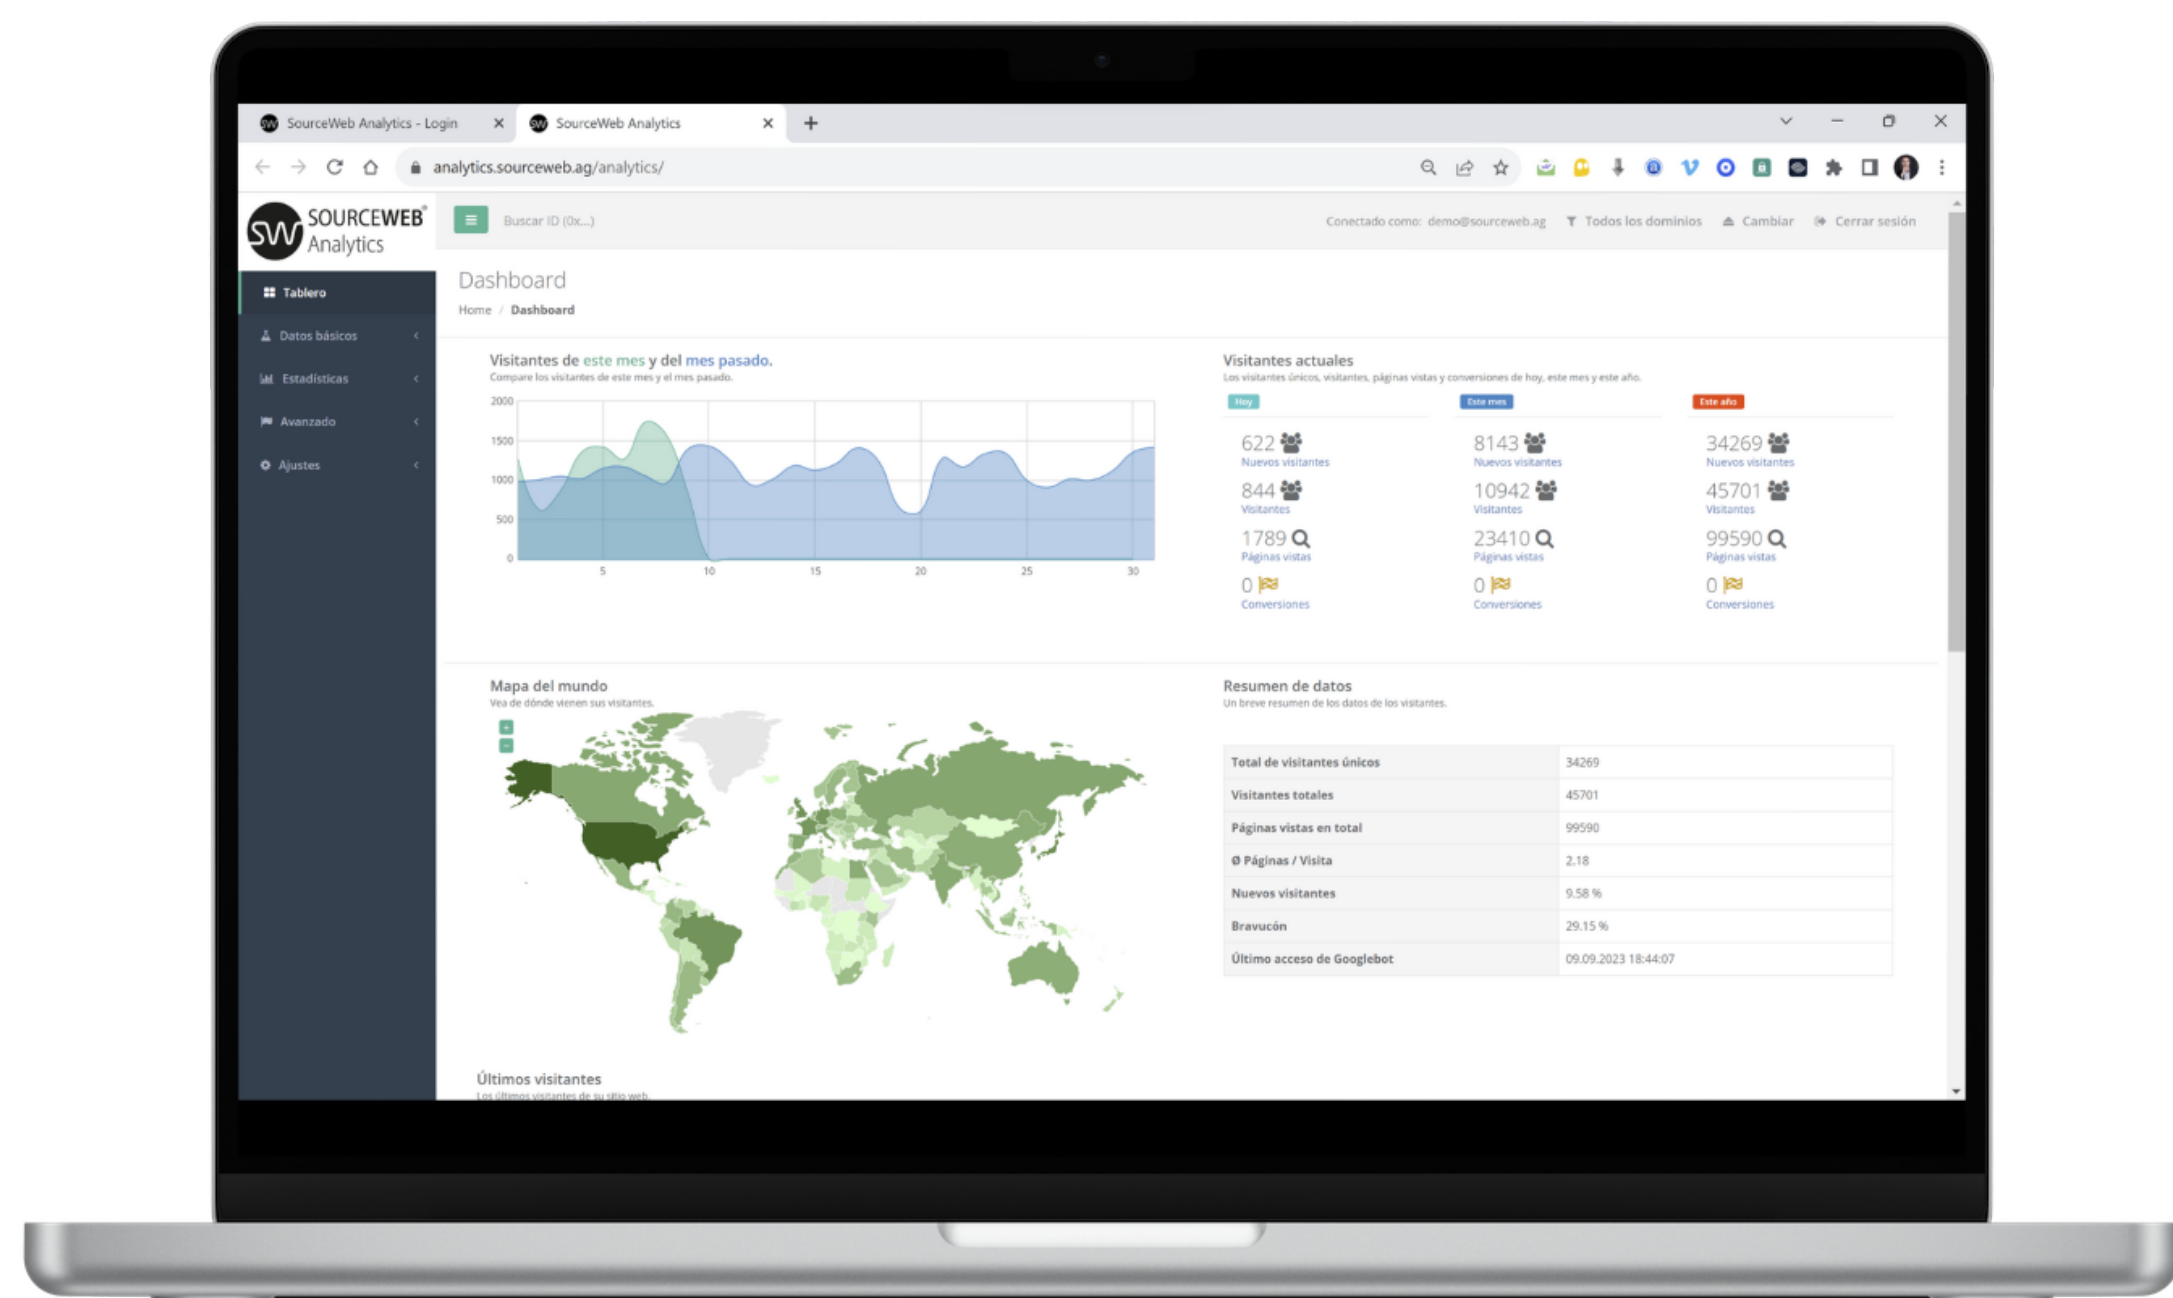

Respeto Absoluto de la Protección de Datos

Nuestro sistema utiliza un procedimiento patentado para seudonimizar a los visitantes. Esto permite un registro de los visitantes conforme a la protección de datos sin utilizar cookies.