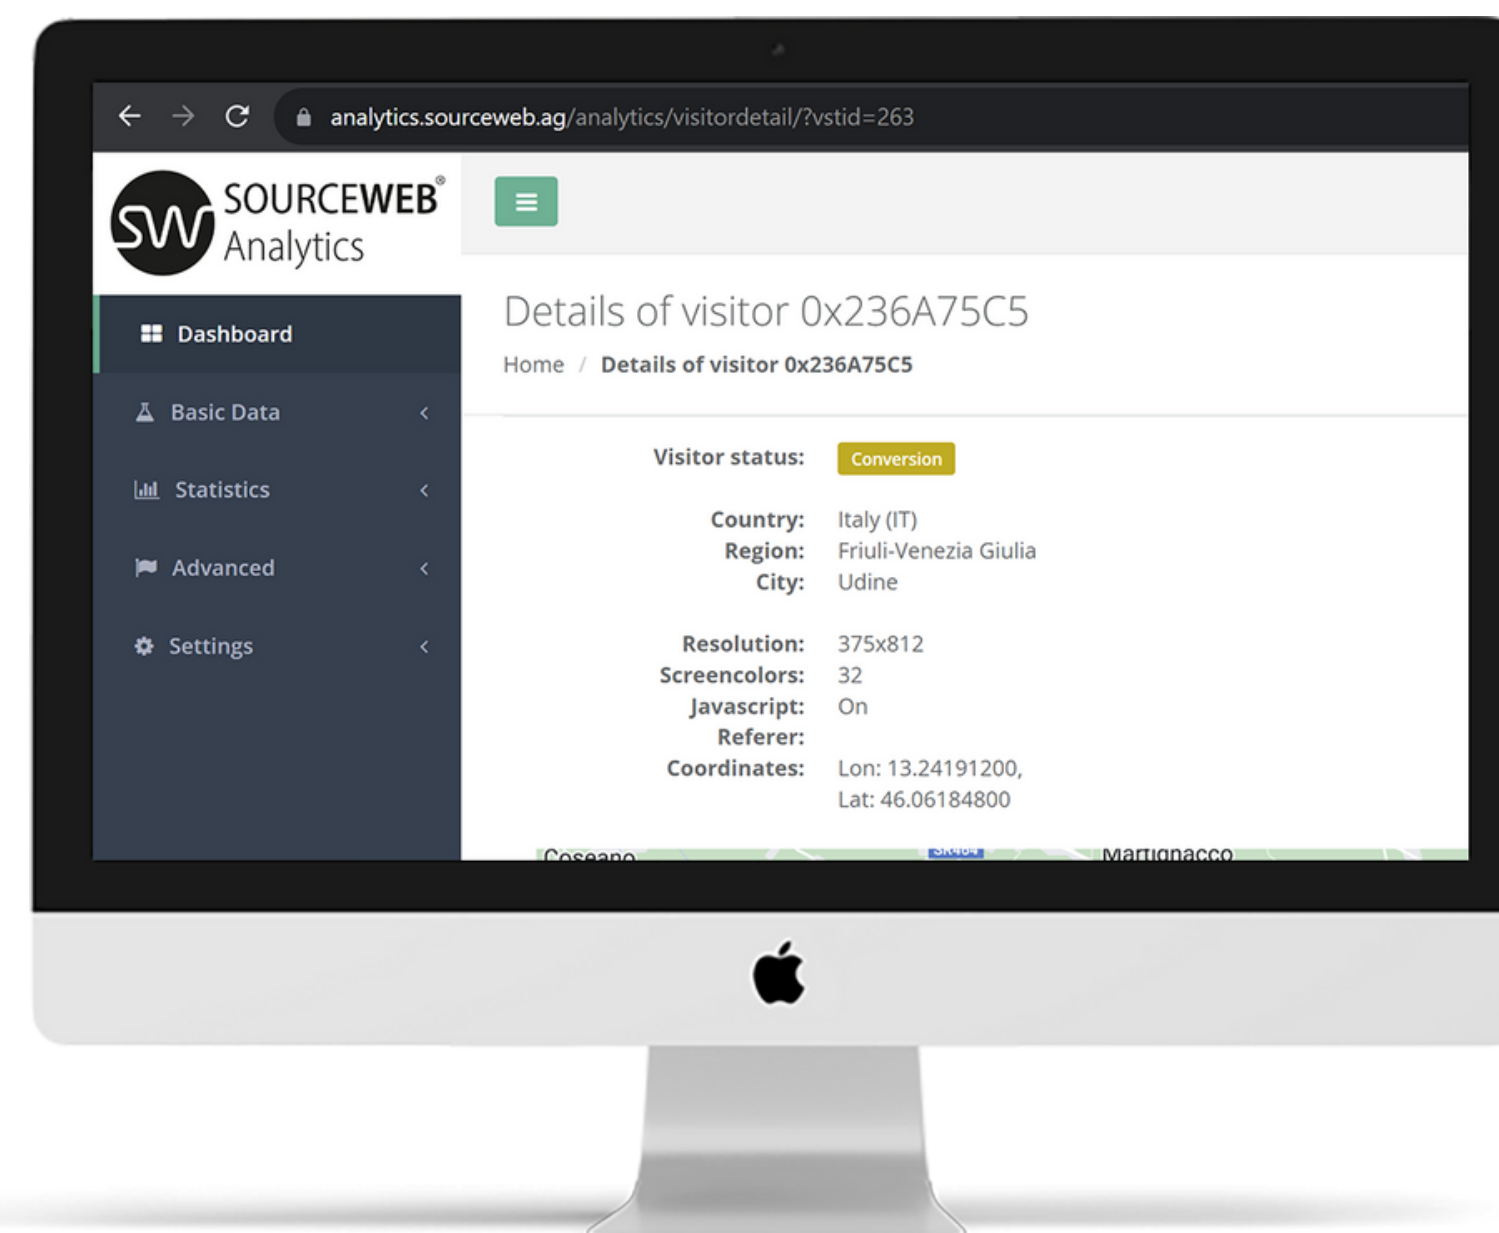

Seguimiento de las Conversiones Destaque los Visitantes que han provocado una Conversión

Puede establecer páginas (URL) en las que la visita se registre automáticamente como conversión. Puede tratarse, por ejemplo, de una página que se muestra tras un pedido realizado con éxito.

A continuación, puede filtrar los visitantes que han desencadenado conversiones e identificar así las páginas que son especialmente importantes para sus clientes de pago y el éxito de sus campañas publicitarias.