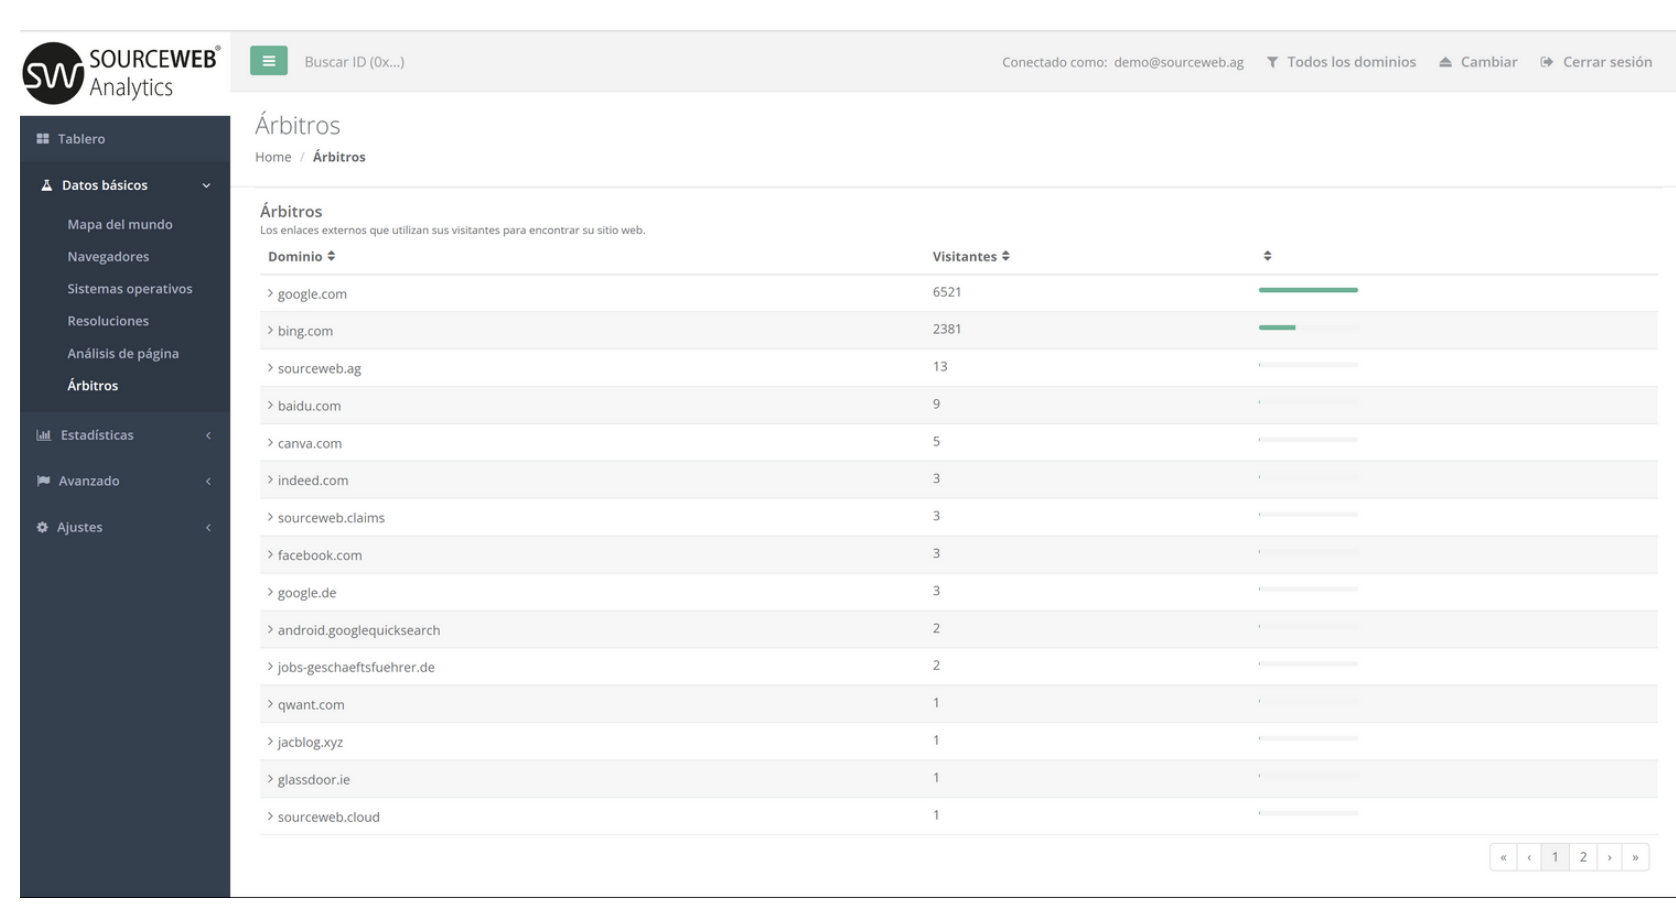

5) Análisis de Página
En la/s siguiente/s tabla/s obtendrá información importante sobre las subpáginas de su/s sitio/s web.

6) Referencias
Los enlaces externos que utilizan sus visitantes para encontrar su sitio web.

Search:

Copy CSV Excel PDF Print