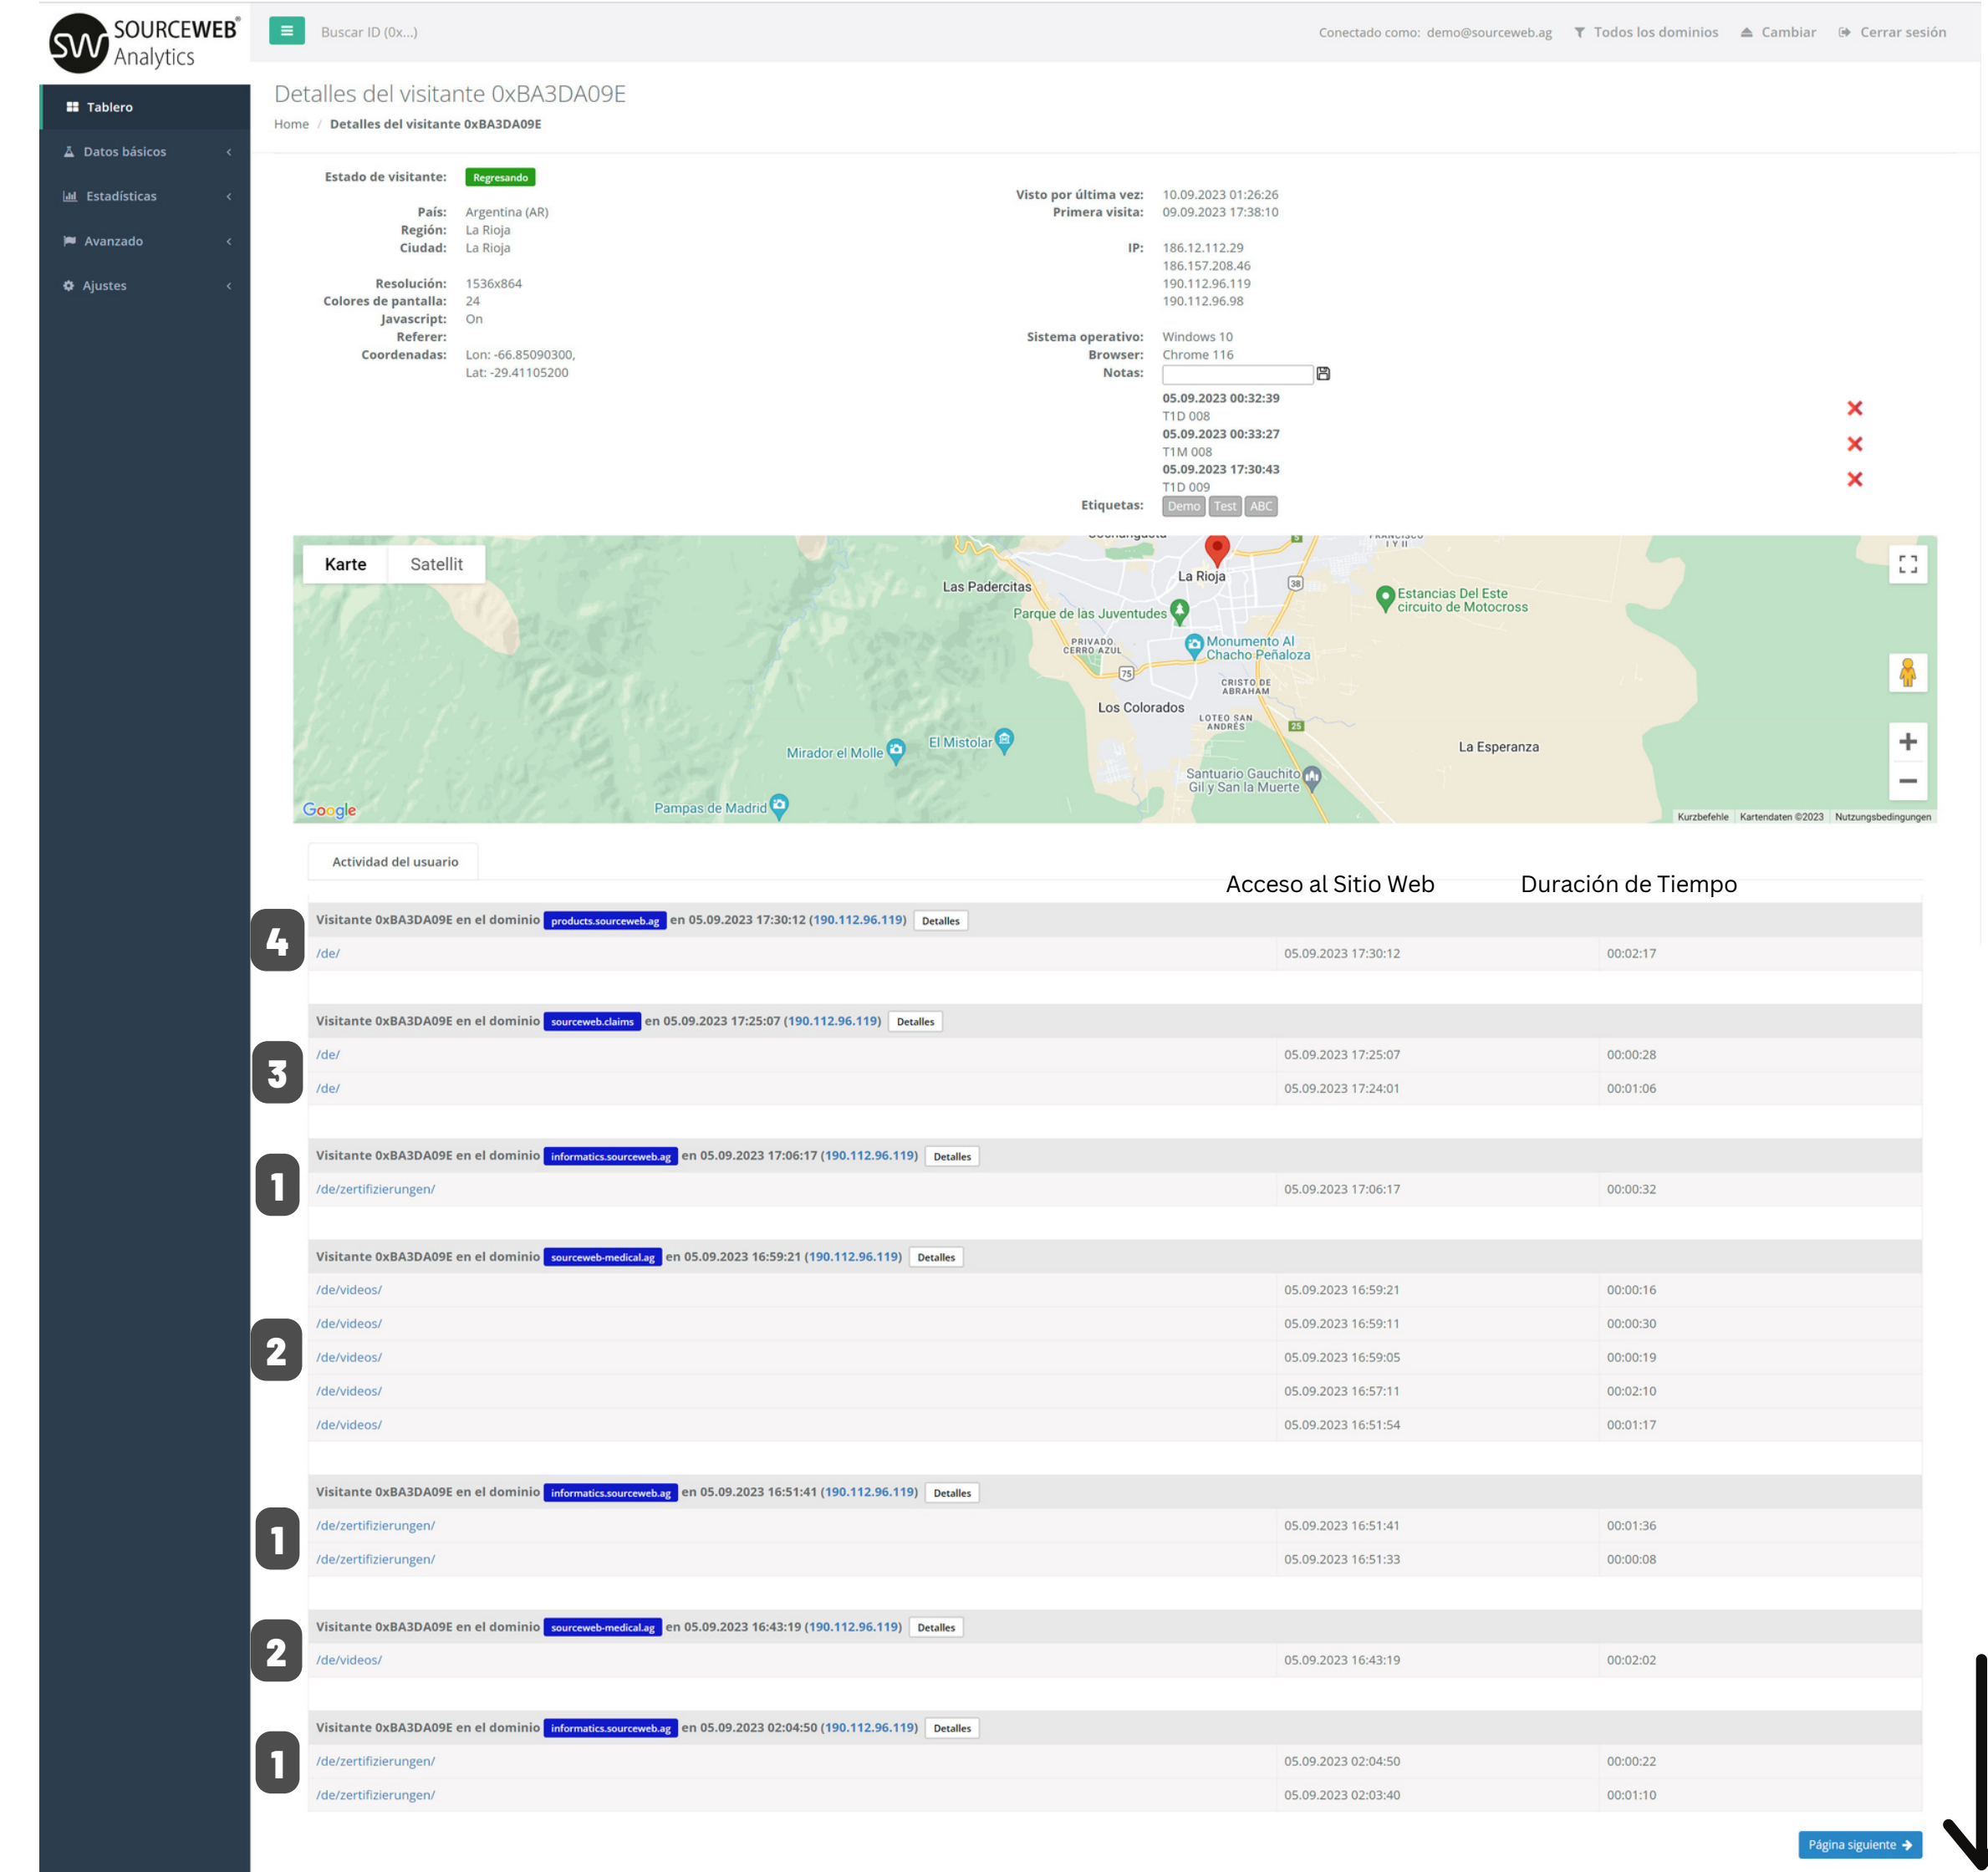

Ingrese al Link - Todos los Documentos de la Franquicia Centralizados de un Vistazo
Enlace Directo: <http://franchise-files.sourceweb.ag>

100% CUMPLE CON LA PRIVACIDAD SIN MENSAJES DE COOKIES MOLESTOS.

CONOZCA A SUS VISITANTES & AMPLÍE SU SITIO WEB

1) Panel

La página principal incluye algunos ingeniosos gráficos, tablas y datos que le muestran cuántos visitantes recibe su sitio web, qué entradas y páginas son las más populares y ofrece una visión general de muchos más indicadores para que el propietario del sitio web pueda realizar una evaluación óptima del mismo.

★ Los dominios incluidos pueden filtrarse individualmente:

EXAMPLE

1. 1 <https://informatics.sourceweb.ag>
2. 2 www.sourceweb-medical.ag
3. 3 www.sourceweb-claims.com
4. 4 <https://products.sourceweb.ag>
5. 5 <https://lawgroup.sourceweb.ag>
6. 6 <https://demo.sourceweb.ag>
7. 7 www.sourceweb.ag

1) Visitantes de este Mes y del Mes pasado.

Compare los visitantes de este mes y los visitantes del mes pasado.

2) Visitantes Actuales

Los visitantes únicos, visitantes, páginas vistas y conversiones de hoy, de este mes y de este año.

4) Resumen de Datos

Breve resumen de los datos de los visitantes.

3) Mapa del Mundo

Vea de dónde vienen sus visitantes.

Todos los Visitantes de Estados Unidos

Aquí puede ver todos los visitantes de su sitio web ordenados de forma descendente por tiempo de visita.

5) Último Visitante

A través del mapa del mundo encontrará una visión completa de los países de origen de sus visitantes.

Adaptaciones a Medida
El software puede adaptarse o ampliarse a las necesidades específicas del cliente. Para ello, no dude en ponerse en contacto con nosotros o concierte una cita para analizar brevemente sus necesidades. WhatsApp Empresarial: +44 7858 827 067

Vídeo Explicativo Detallado