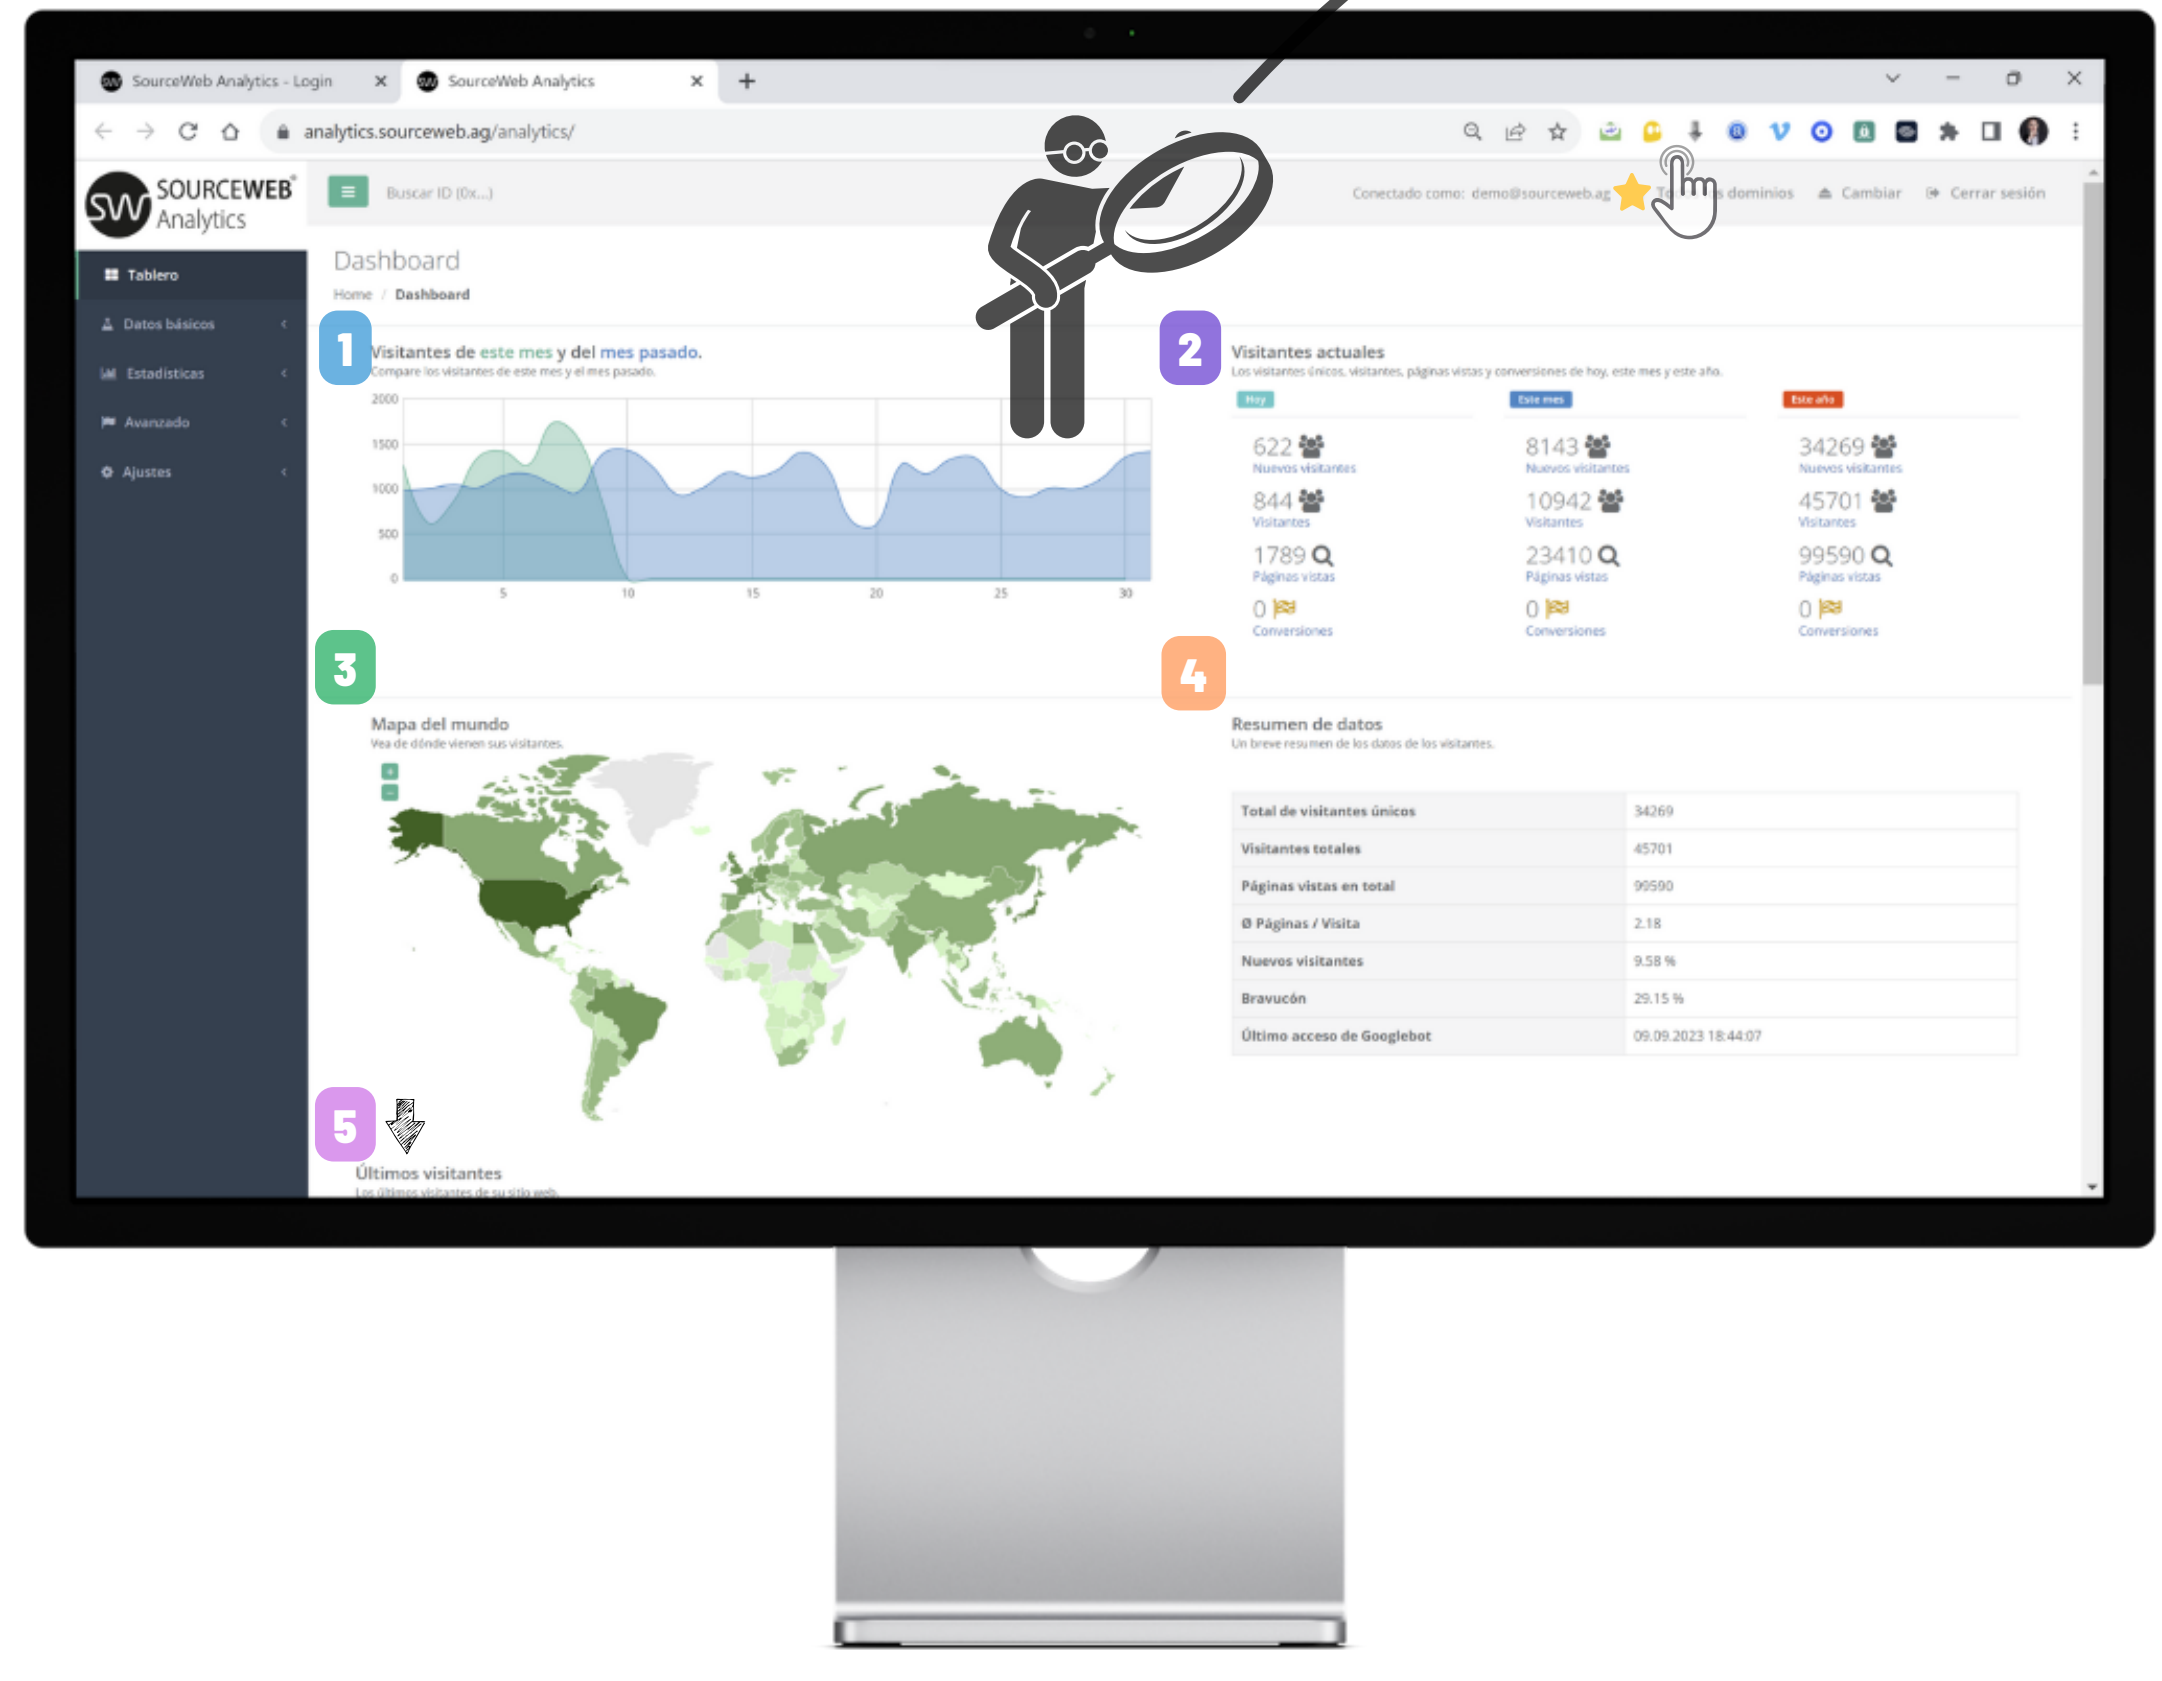

Ingrese al Link - Todos los Documentos de la Franquicia Centralizados de un Vistazo
Enlace Directo: <http://franchise-files.sourceweb.ag>

100% CUMPLE CON LA PRIVACIDAD SIN MENSAJES DE COOKIES MOLESTOS.

CONOZCA A SUS VISITANTES & AMPLÍE SU SITIO WEB

1) Panel

La página principal incluye algunos ingeniosos gráficos, tablas y datos que le muestran cuántos visitantes recibe su sitio web, qué entradas y páginas son las más populares y ofrece una visión general de muchos más indicadores para que el propietario del sitio web pueda realizar una evaluación óptima del mismo.

★ Los dominios incluidos pueden filtrarse individualmente:

EXAMPLE

1. 1 <https://informatics.sourceweb.ag>
2. 2 www.sourceweb-medical.ag
3. 3 www.sourceweb-claims.com
4. 4 <https://products.sourceweb.ag>
5. 5 <https://lawgroup.sourceweb.ag>
6. 6 <https://demo.sourceweb.ag>
7. 7 www.sourceweb.ag

1) Visitantes de este Mes y del Mes pasado.

Compare los visitantes de este mes y los visitantes del mes pasado.

2) Visitantes Actuales

Los visitantes únicos, visitantes, páginas vistas y conversiones de hoy, de este mes y de este año.

4) Resumen de Datos

Breve resumen de los datos de los visitantes.

3) Mapa del Mundo

Vea de dónde vienen sus visitantes.

Todos los Visitantes de Estados Unidos

Aquí puede ver todos los visitantes de su sitio web ordenados de forma descendente por tiempo de visita.

5) Último Visitante

A través del mapa del mundo encontrará una visión completa de los países de origen de sus visitantes.

Adaptaciones a Medida
El software puede adaptarse o ampliarse a las necesidades específicas del cliente. Para ello, no dude en ponerse en contacto con nosotros o concierte una cita para analizar brevemente sus necesidades. WhatsApp Empresarial: +44 7858 827 067

Vídeo Explicativo Detallado