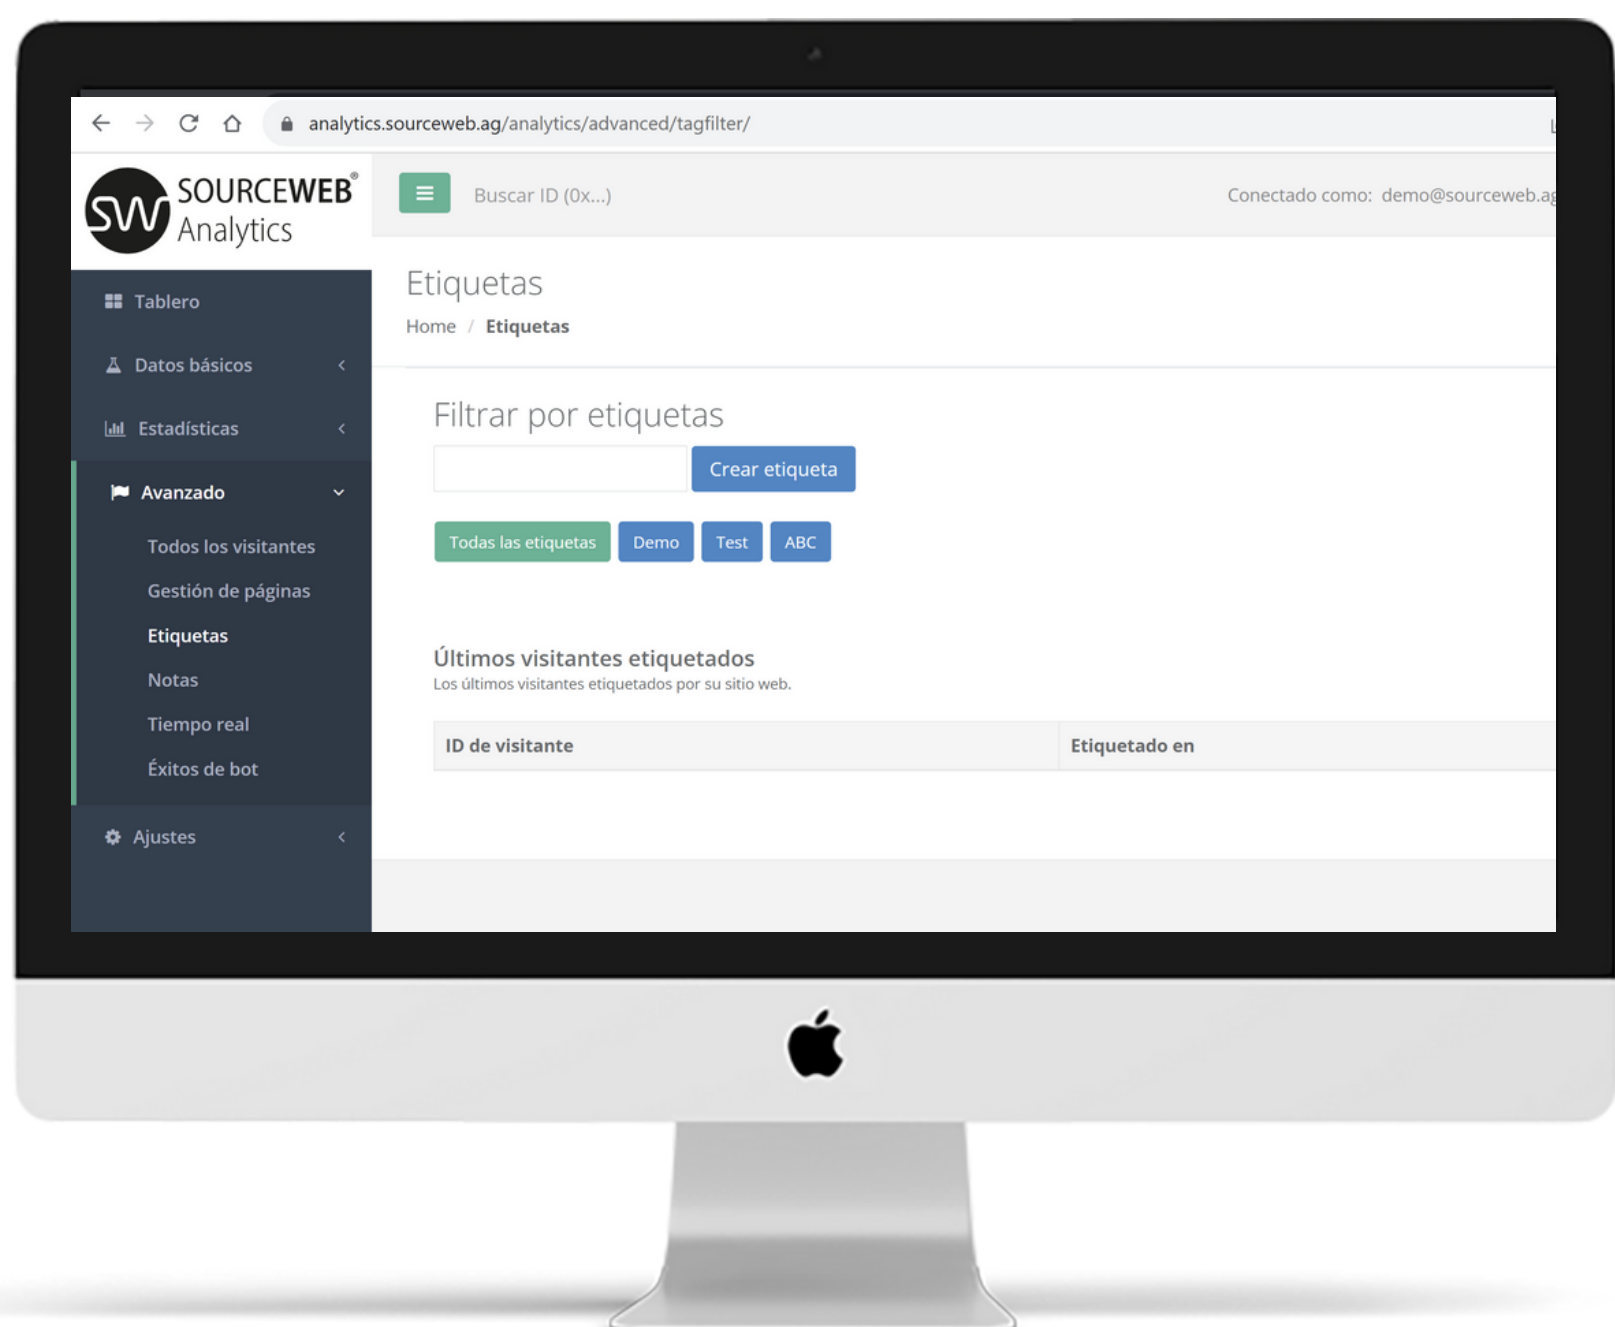

Etiquetas Hash Etiquetar y Filtrar Visitantes

Los visitantes pueden ser etiquetados manualmente con el botón o automáticamente.

Por ejemplo, se puede etiquetar a los visitantes que han realizado una compra, que se han puesto en contacto con usted o han realizado alguna otra acción.