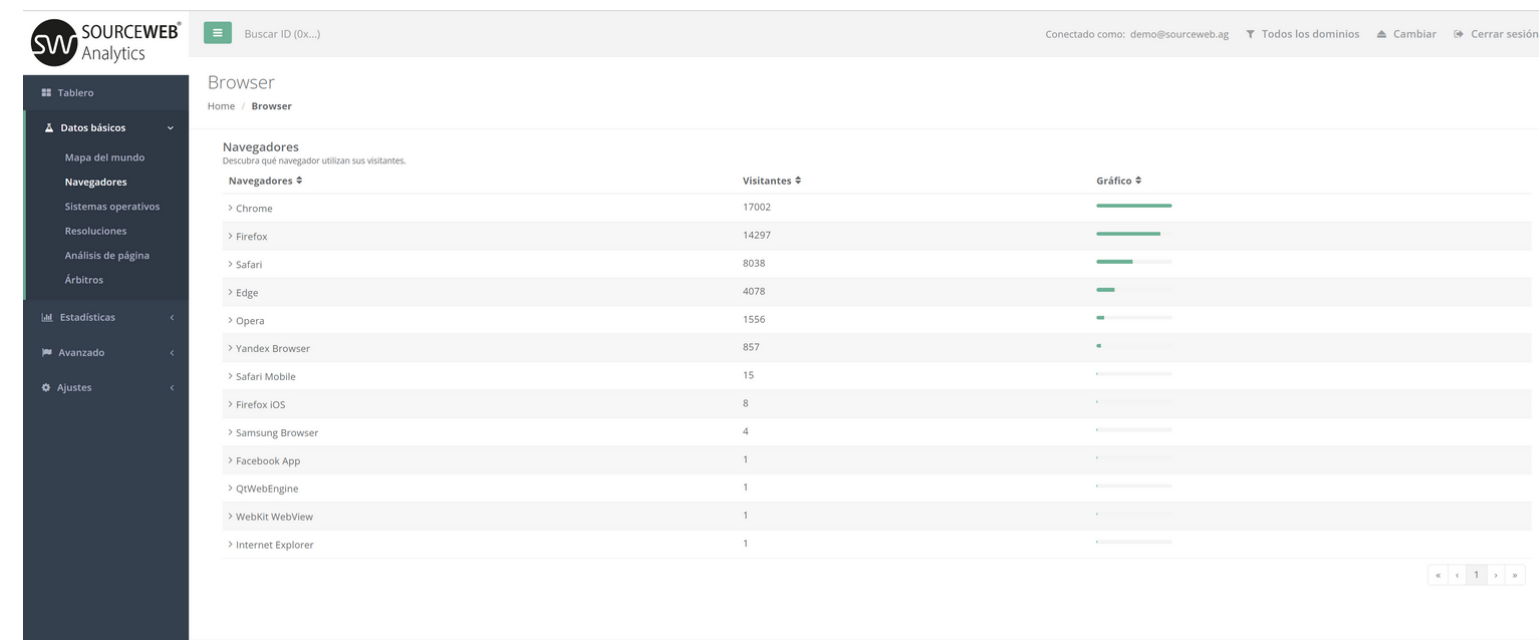

Ingrese al Link - Todos los Documentos de la Franquicia Centralizados de un Vistazo
Enlace Directo: <http://franchise-files.sourceweb.ag>

SourceWeb Analytics
Un innovador Software de Analisis Web

100% CUMPLE CON LA PRIVACIDAD SIN MENSAJES DE COOKIES MOLESTOS.

SW INFORMACIÓN GENERAL

Se pueden mostrar todos los Dominios o el Dominio filtrado correspondiente.

1) Mapa del Mundo
A través del mapa del mundo encontrará una visión general de los países de origen de sus visitantes.

2) Navegador
Conozca qué navegador utilizan sus visitantes.
También hay una lista detallada de las versiones de navegador individuales por visitante. (Barra Desplegable)

3) Sistemas Operativos
Conozca qué sistemas operativos utilizan sus visitantes.

4) Resoluciones
Conozca las resoluciones de pantalla que tienen sus visitantes.

5) Análisis de Página
En la/s siguiente/s tabla/s obtendrá información importante sobre las subpáginas de su/s sitio/s web.

6) Referencias
Los enlaces externos que utilizan sus visitantes para encontrar su sitio web.

Search:

Copy CSV Excel PDF Print

7) Opciones de Exportación
Por supuesto, toda esta información enumerada y útil para la evaluación de sus visitantes puede exportarse en cualquier momento de la siguiente manera:

- Formato CSV
- Documento Excel
- Documento PDF
- Formato de Impresión

Vídeo Explicativo Detallado

Adaptaciones a Medida
El software puede adaptarse o ampliarse a las necesidades específicas del cliente. Para ello, no dude en ponerse en contacto con nosotros o concierte una cita para analizar brevemente sus necesidades. WhatsApp Empresarial: +44 7858 827 067