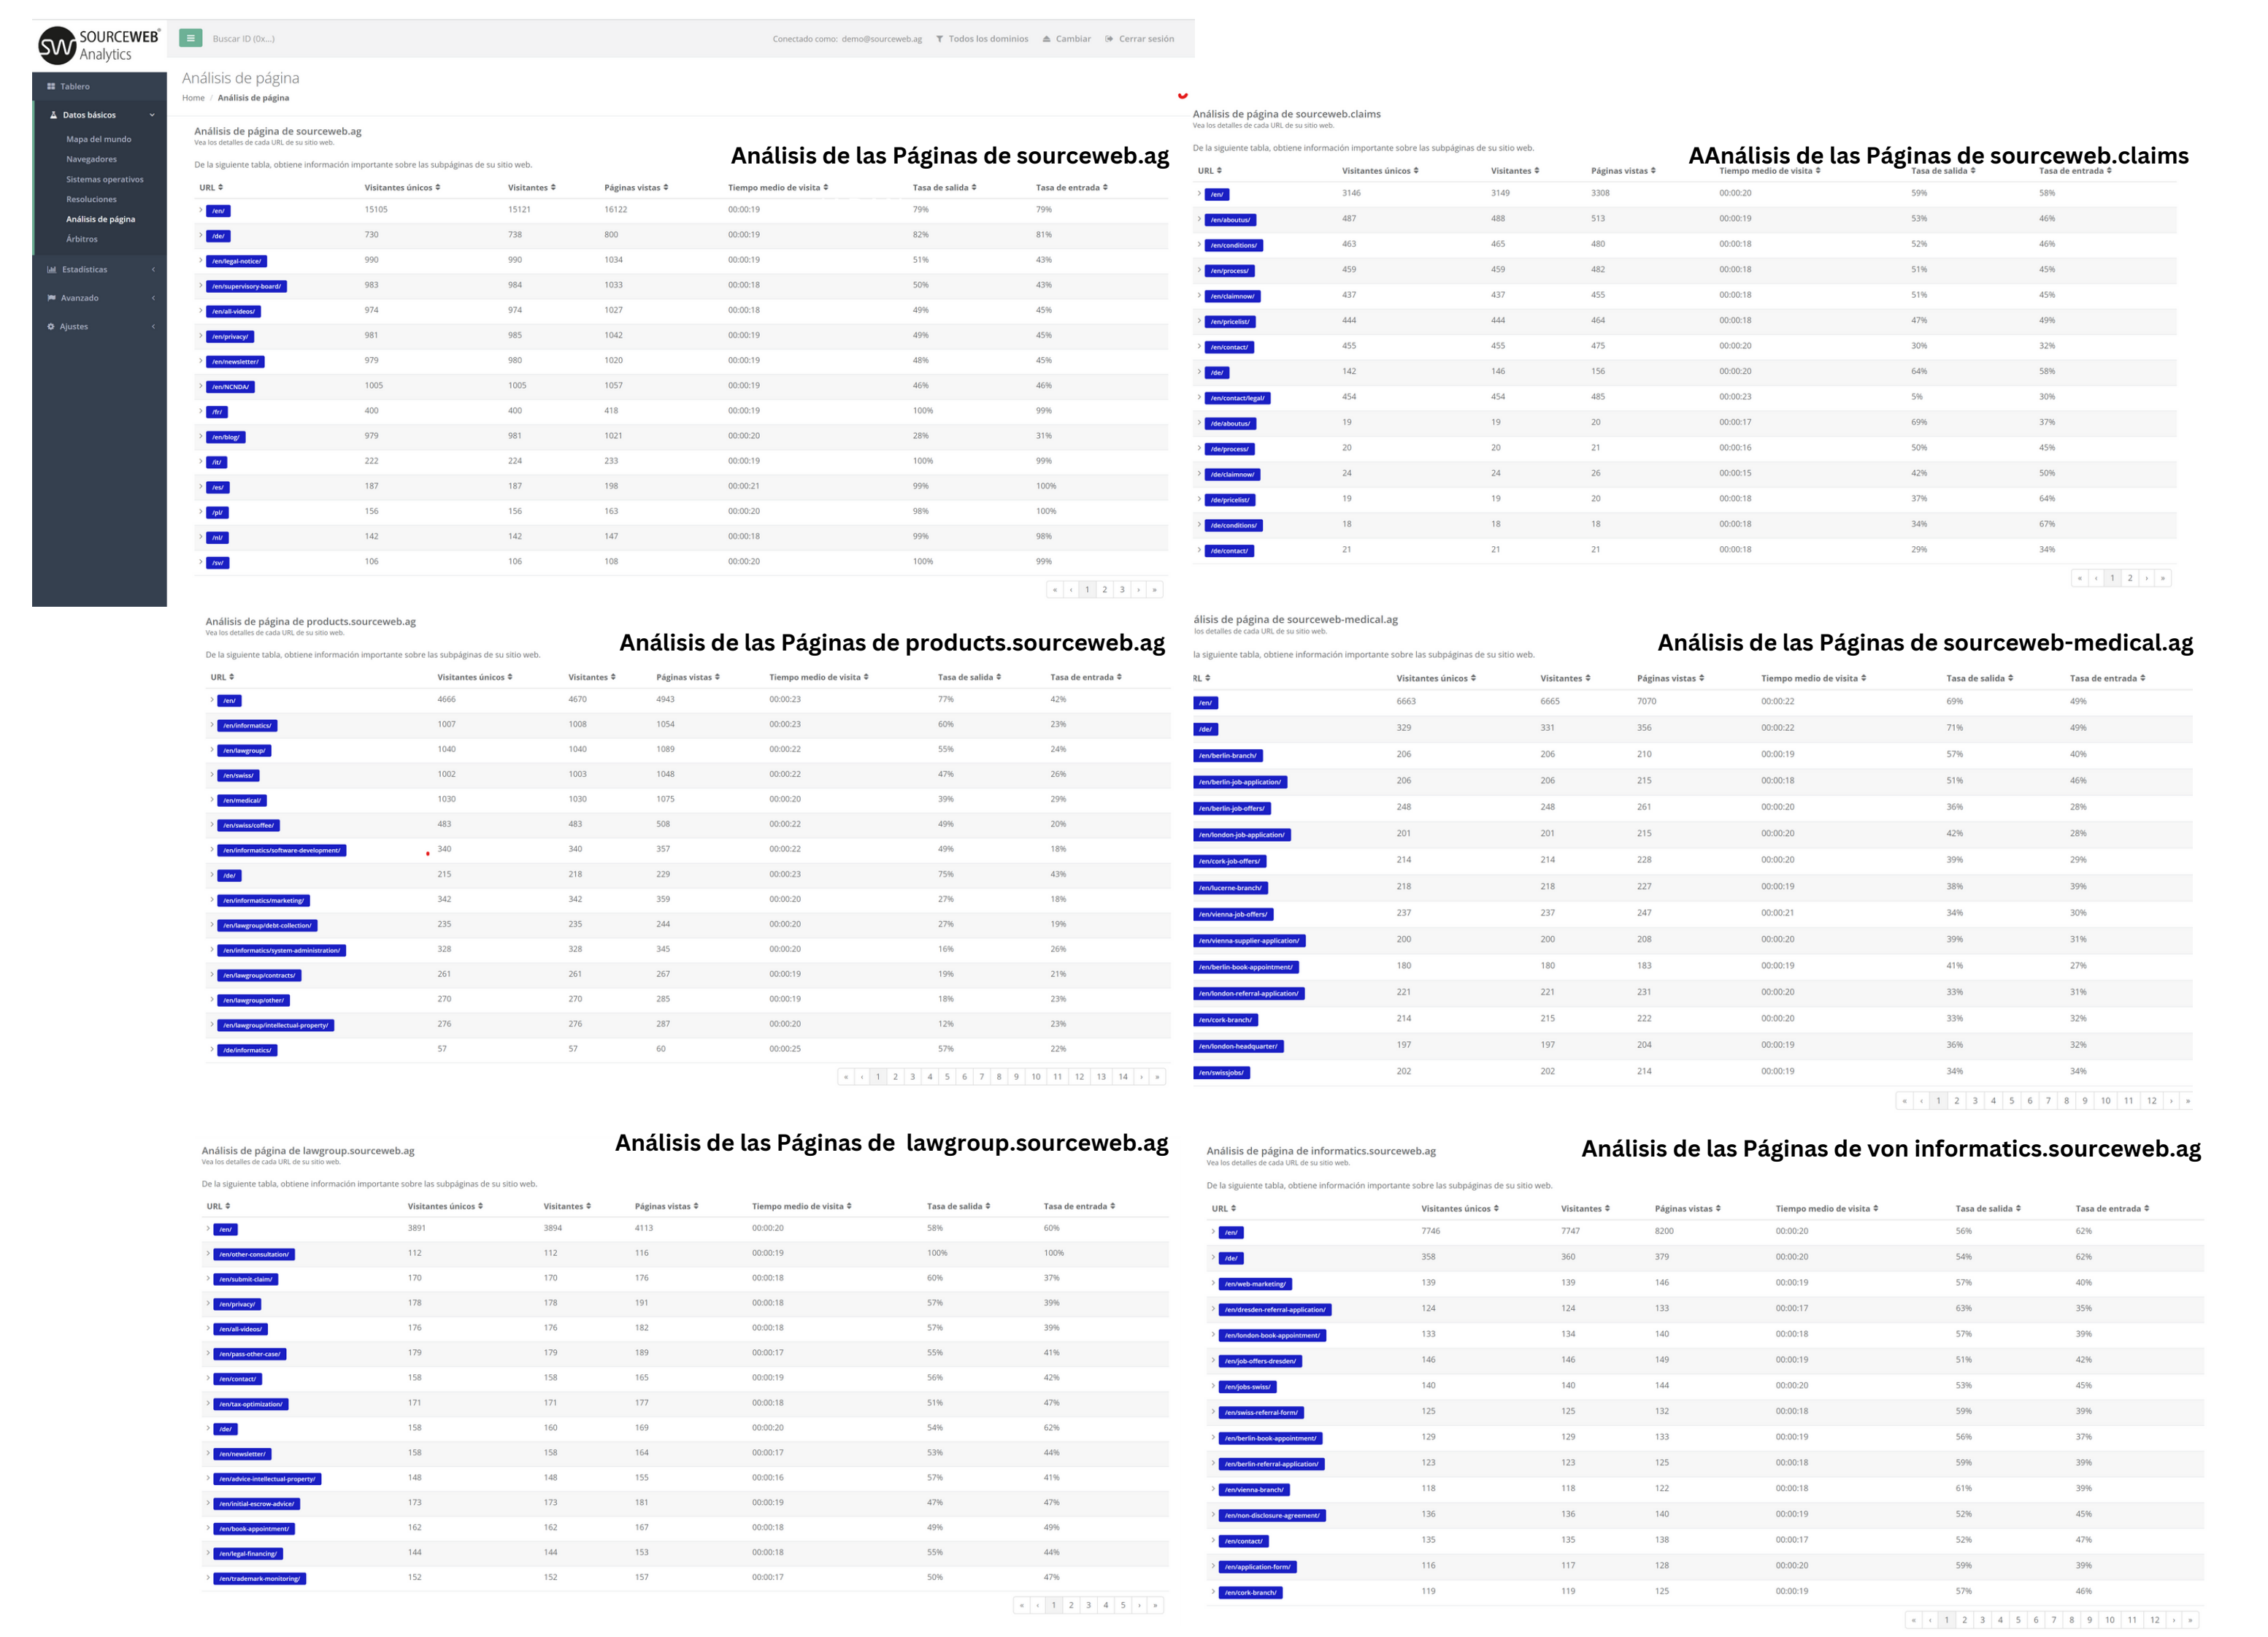

4) Resoluciones
Conozca las resoluciones de pantalla que tienen sus visitantes.