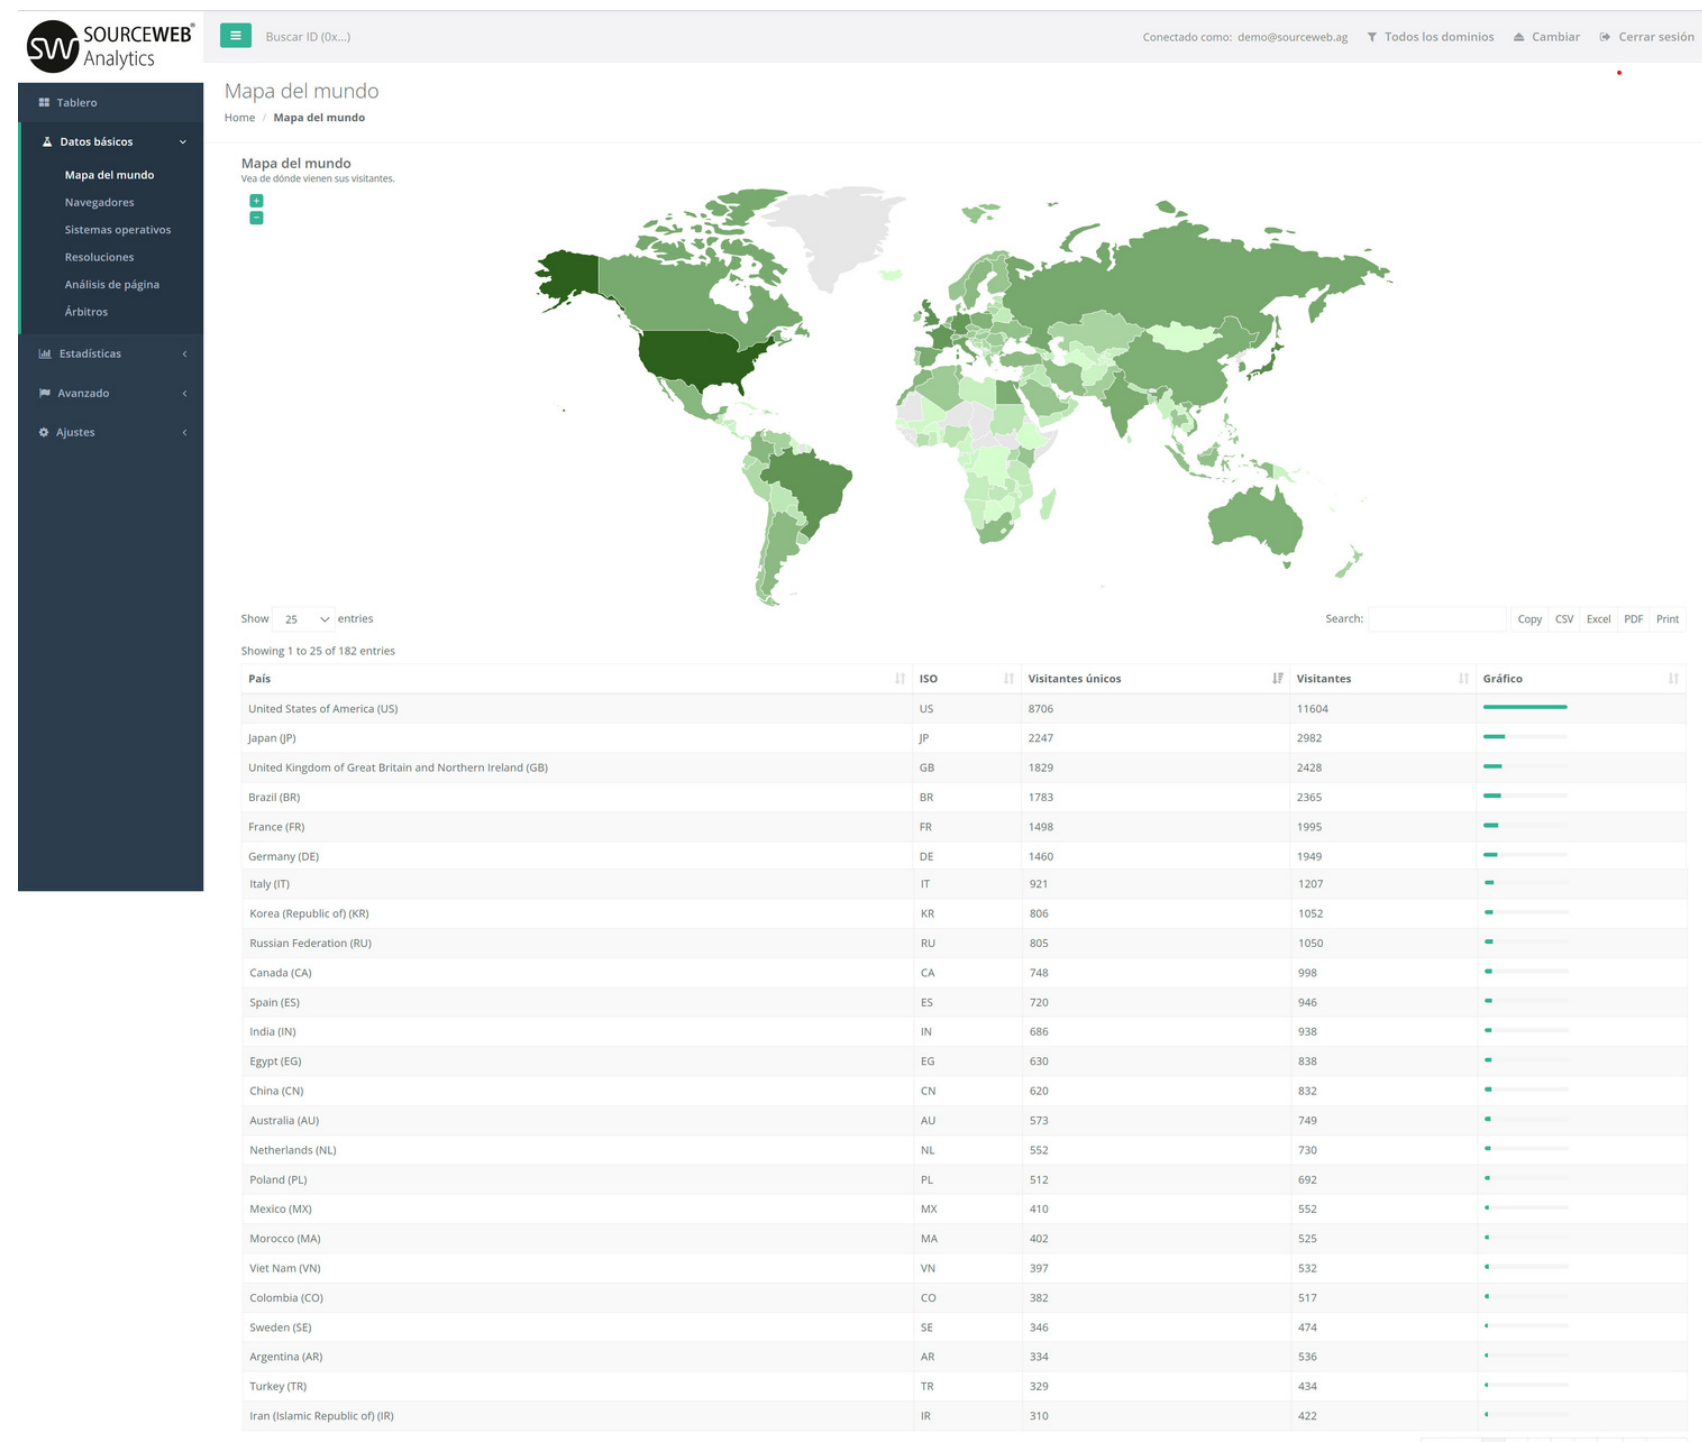

1) Mapa del Mundo
A través del mapa del mundo encontrará una visión general de los países de origen de sus visitantes.

2) Navegador
Conozca qué navegador utilizan sus visitantes.
También hay una lista detallada de las versiones de navegador individuales por visitante. (Barra Desplegable)

3) Sistemas Operativos
Conozca qué sistemas operativos utilizan sus visitantes.