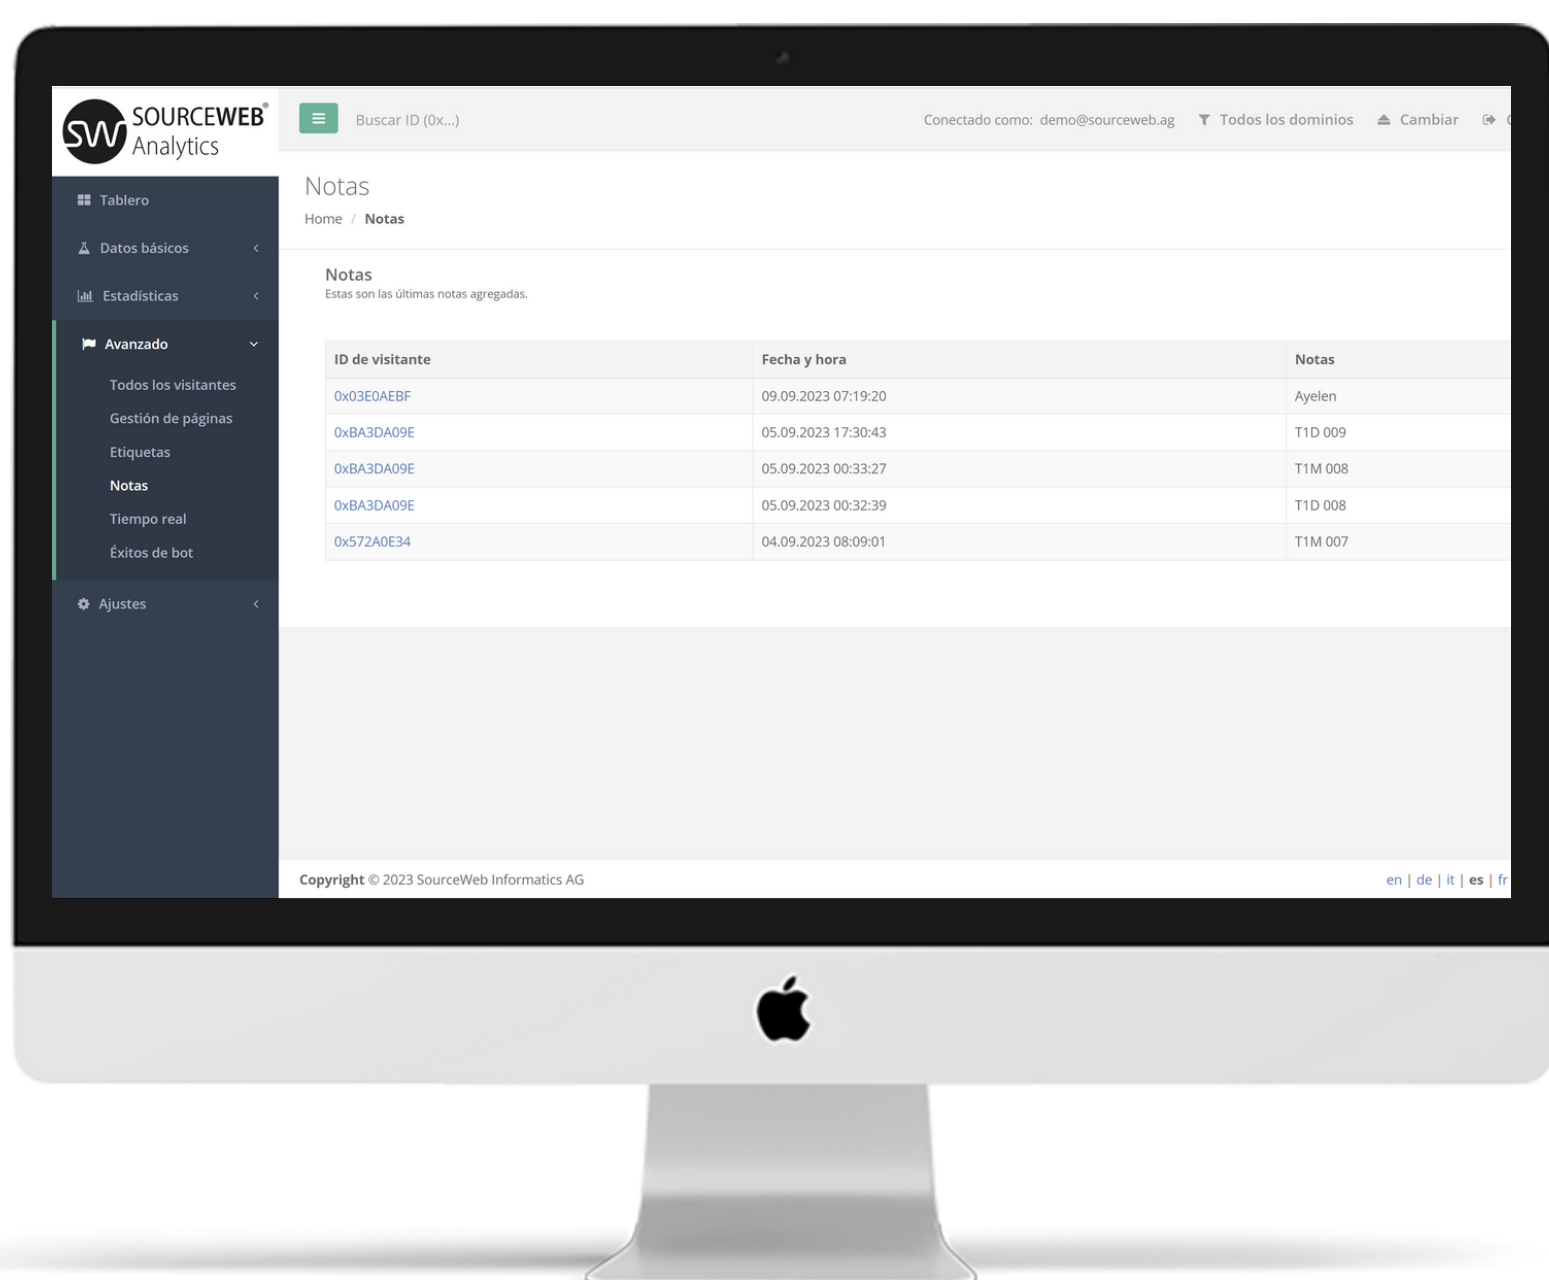

www.SW.DIRECT/VIDEOS-EN/

Ingrese al Link - Todos los Documentos de la Franquicia Centralizados de un Vistazo
Enlace Directo: <http://franchise-files.sourceweb.ag>

INNOVACIÓN SISTEMA DE RASTREO

**SourceWeb
Analytics**
Un innovador Software de Analisis Web

100% CUMPLE CON LA PRIVACIDAD SIN MENSAJES DE COOKIES MOLESTOS.

Etiquetas Hash Etiquetar y Filtrar Visitantes

Los visitantes pueden ser etiquetados manualmente con el botón o automáticamente.

Por ejemplo, se puede etiquetar a los visitantes que han realizado una compra, que se han puesto en contacto con usted o han realizado alguna otra acción.

Seguimiento de las Conversiones Destaque los Visitantes que han provocado una Conversión

Puede establecer páginas (URL) en las que la visita se registre automáticamente como conversión. Puede tratarse, por ejemplo, de una página que se muestra tras un pedido realizado con éxito.

A continuación, puede filtrar los visitantes que han desencadenado conversiones e identificar así las páginas que son especialmente importantes para sus clientes de pago y el éxito de sus campañas publicitarias.