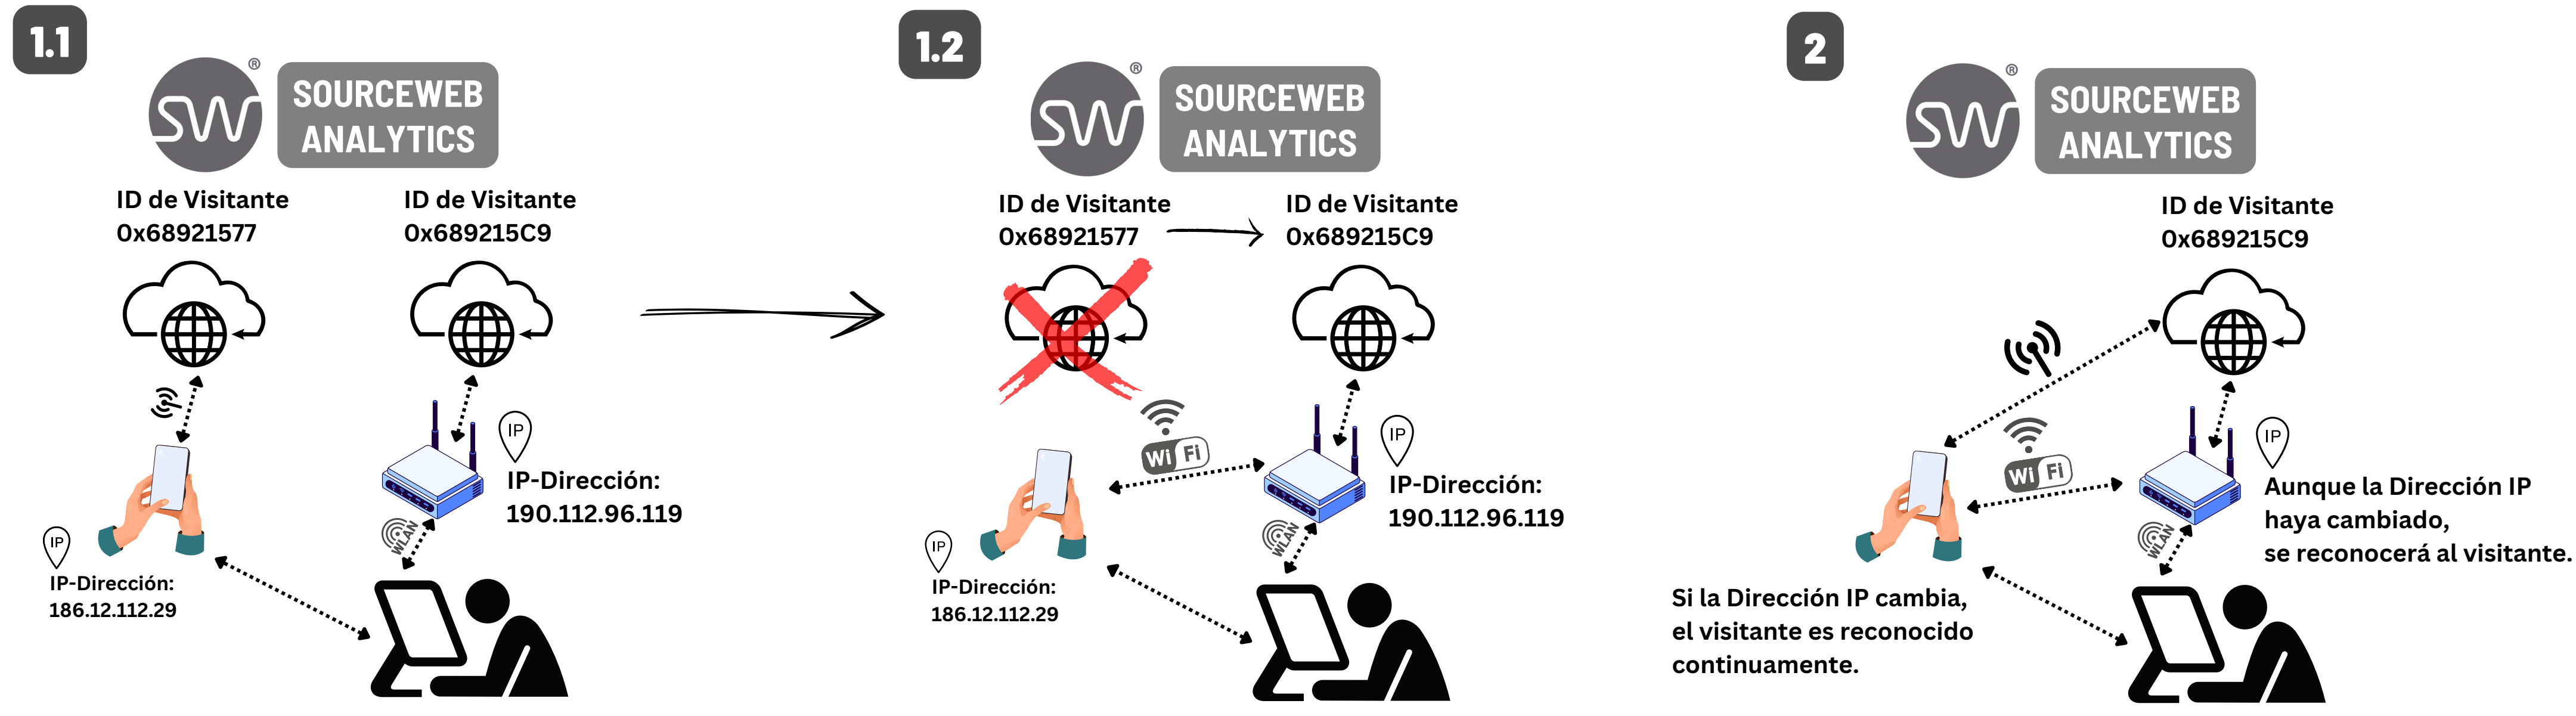

Nuestra AI puede reconocer a los visitantes de varias formas. Incluso con dispositivos diferentes, los visitantes son reconocidos si ambos dispositivos están conectados al mismo wifi, en cierta ocasión.

Dado que no utilizamos cookies sino una AI para la identificación de los visitantes, tampoco es importante si los visitantes navegan con el mismo navegador o cambian de navegador entre medias. Incluso cambiando de navegador, los visitantes son reconocidos de forma fiable.

El cambio de direcciones IP tampoco supone ningún problema. Si un visitante ha aparecido bajo diferentes direcciones IP, encontrará una lista de todas las direcciones IP en los detalles del visitante.

VÍDEO EXPLICATIVO 5 MINUTOS
www.SW.DIRECT/VIDEO/1.3/

Vídeo Explicativo Detallado

Adaptaciones a Medida
El software puede adaptarse o ampliarse a las necesidades específicas del cliente. Para ello, no dude en ponerse en contacto con nosotros o concierte una cita para analizar brevemente sus necesidades. WhatsApp Empresarial: +44 7858 827 067